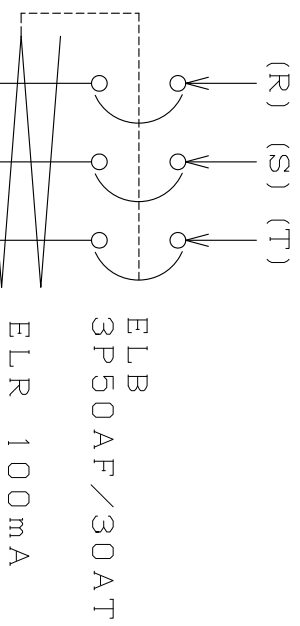

3φ3W  
AC200V/50 or 60Hz

BOX仕様 (日東工業)

形状	鋼板製屋内用壁掛型
塗装飾	2.5Y9/1 (グリーン)
板厚	扉・ボデー(1.6mm) 取付ベース(2.3mm)
ハンドル	鍵付平面ハンドル 鍵No.200# ※メーカー標準とする

REVISION AND ISSUES:	DATE:

株式会社メトス  
METOS Inc.

SCALE:	1/3			
承認	検図	設計	製図	担当