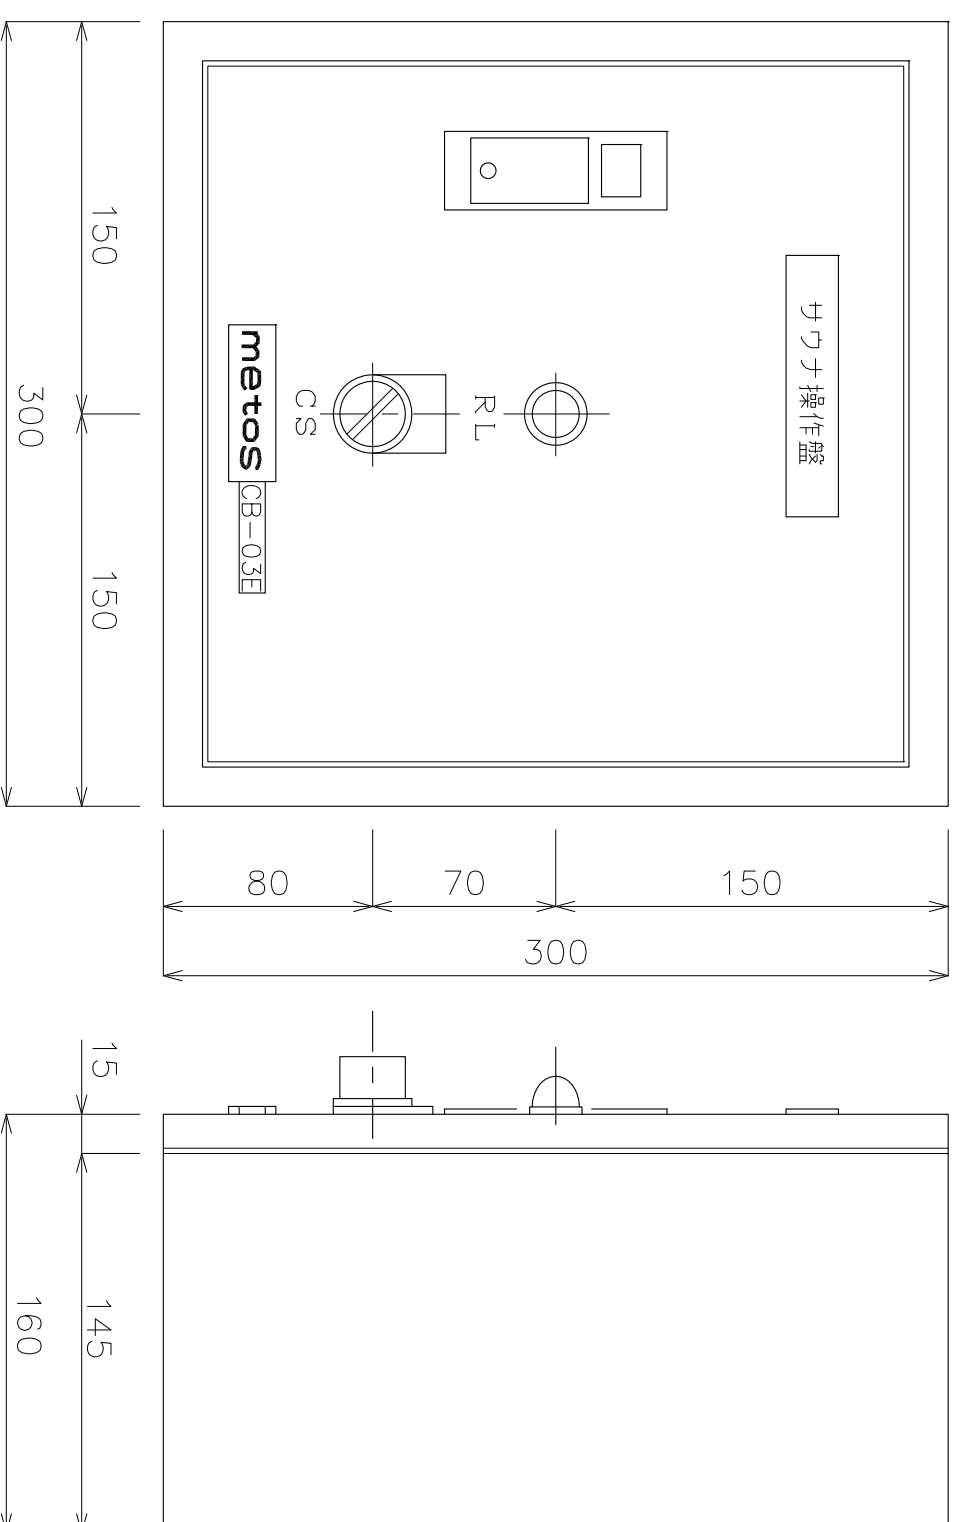

3φ3W  
AC200V/50 or 60Hz

BOX仕様 (日東工業)

形状	鋼板製屋内用壁掛型
塗装飾	2.5Y9/1 (グリーン)
板厚	扉・ボデー(1.6mm) 取付ベース(2.3mm)
ハンドル	鍵付平面ハンドル 鍵No.200# ※メーカー標準とする

REVISION AND ISSUES:	DATE:

株式会社メトス  
METOS Inc.

SCALE:	1/3			
承認	検図	設計	製図	担当

PROJECT:  
DRAWING TITLE:  
サウナ操作盤 CB-03E

DATE:  
09年04月01日  
DRAWING No.  
CB-001-01