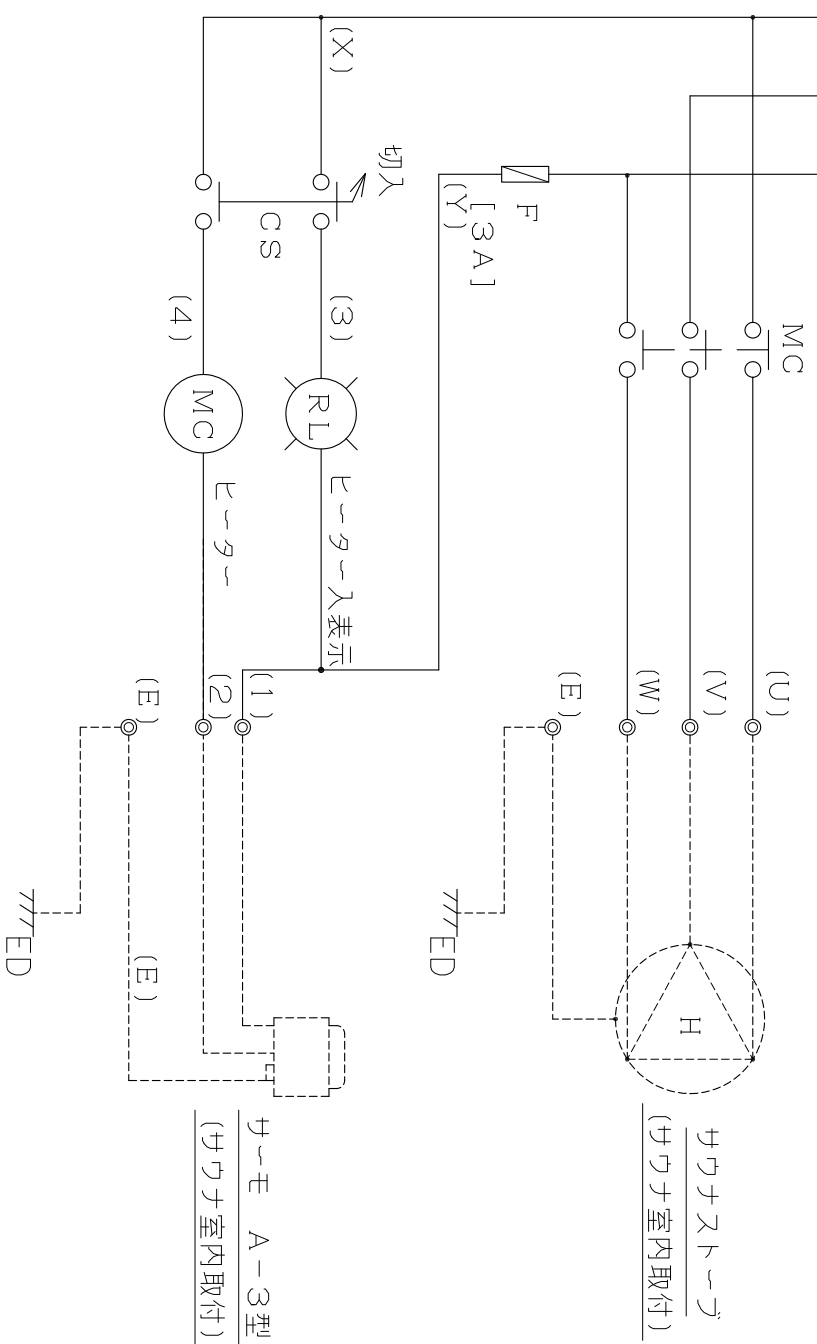

3φ3W  
AC200V/50 or 60Hz

BOX仕様 (日東工業)

形状	鋼板製屋内用壁掛型
塗装飾	2.5Y9/1 (グリーン)
板厚	扉・ボデー(1.6mm) 取付ベース(2.3mm)
ハンドル	鍵付平面ハンドル 鍵No.200# ※メーカー標準とする

REVISION AND ISSUES:	DATE:

株式会社メトス  
METOS Inc.

SCALE:	1/3			
承認	検図	設計	製図	担当

PROJECT:  
DRAWING TITLE:  
サウナ操作盤 CB-03E

DATE:  
09年04月01日  
DRAWING No.  
CB-001-01