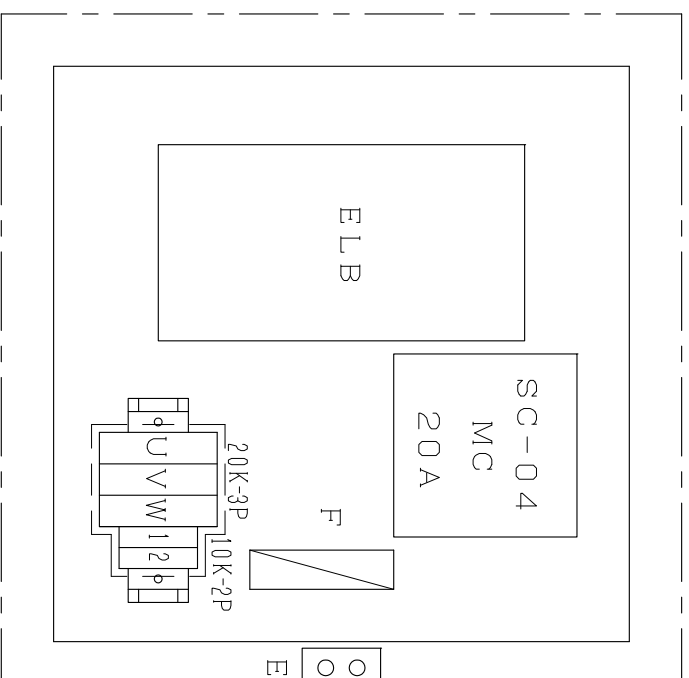

3φ3W  
AC200V/50 or 60Hz

BOX仕様 (日東工業)

形状	鋼板製屋内用壁掛型
塗装飾	2.5Y9/1 (グリーン)
板厚	扉・ボデー(1.6mm) 取付ベース(2.3mm)
ハンドル	鍵付平面ハンドル 鍵No.200# ※メーカー標準とする

REVISION AND ISSUES:	DATE:

株式会社メトス  
METOS Inc.

SCALE:	1/3			
承認	検図	設計	製図	担当

PROJECT:  
DRAWING TITLE:  
サウナ操作盤 CB-03E

DATE:  
09年04月01日  
DRAWING No.  
CB-001-01