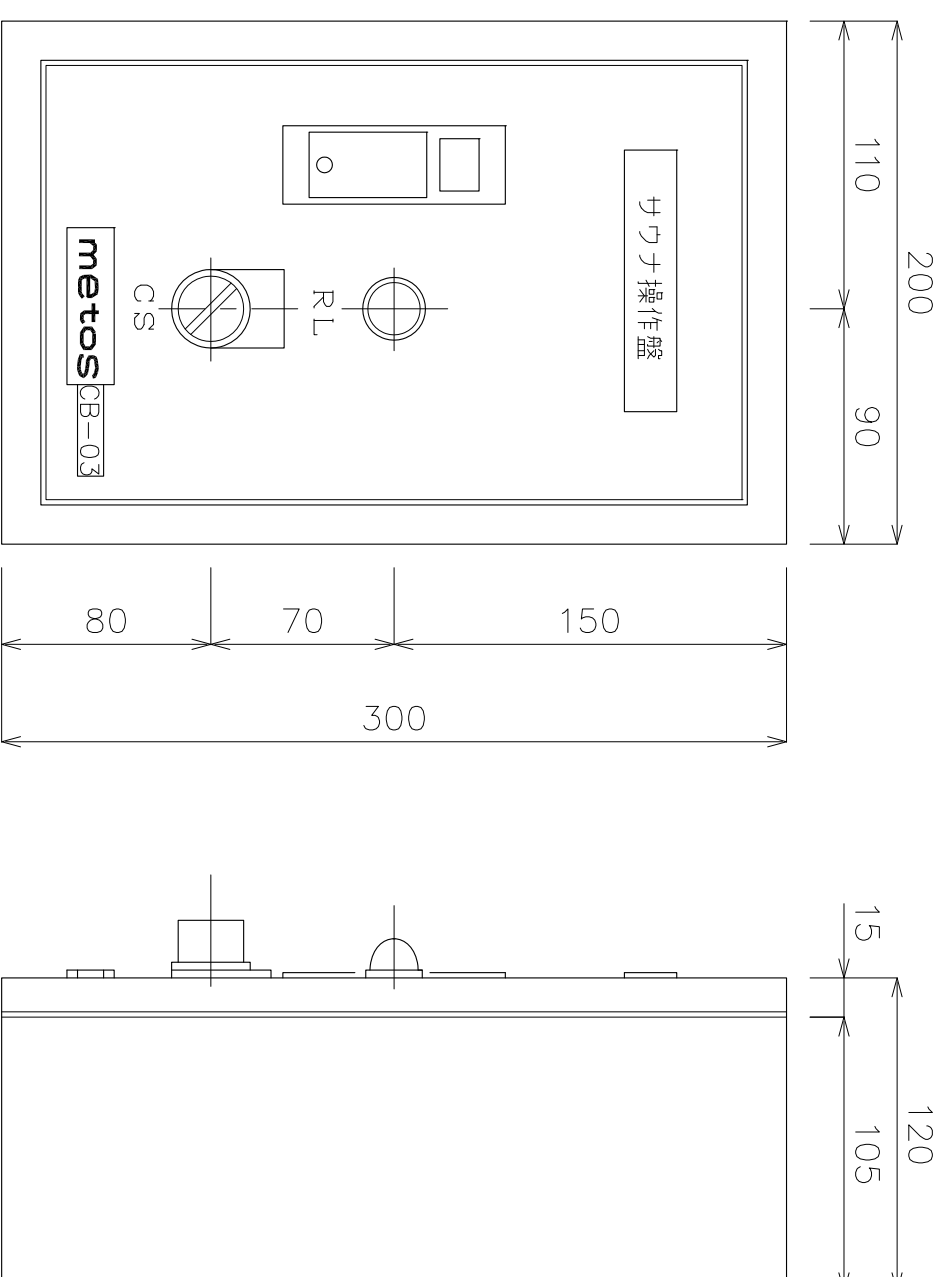

3φ3W  
AC200V/50 or 60Hz  
(R) (S) (T)

BOX仕様 (日東工業)

形状	鋼板製屋内用壁掛型
塗装飾	2.5Y9/1 (グリーン)
板厚	扉・ボデー(1.6mm) 取付ベース(2.3mm)
ハンドル	鍵付平面ハンドル 鍵No.200# ※メーカー標準とする

REVISION AND ISSUES:	DATE:	株式会社メトス METOS Inc.	SCALE:	1/3	PROJECT:	サウナ操作盤 CB-03	DATE:	09年04月01日	
			承認	検図	設計	製図	担当	DRAWING TITLE:	サウナ操作盤 CB-03
								DRAWING No.	CB-001-00