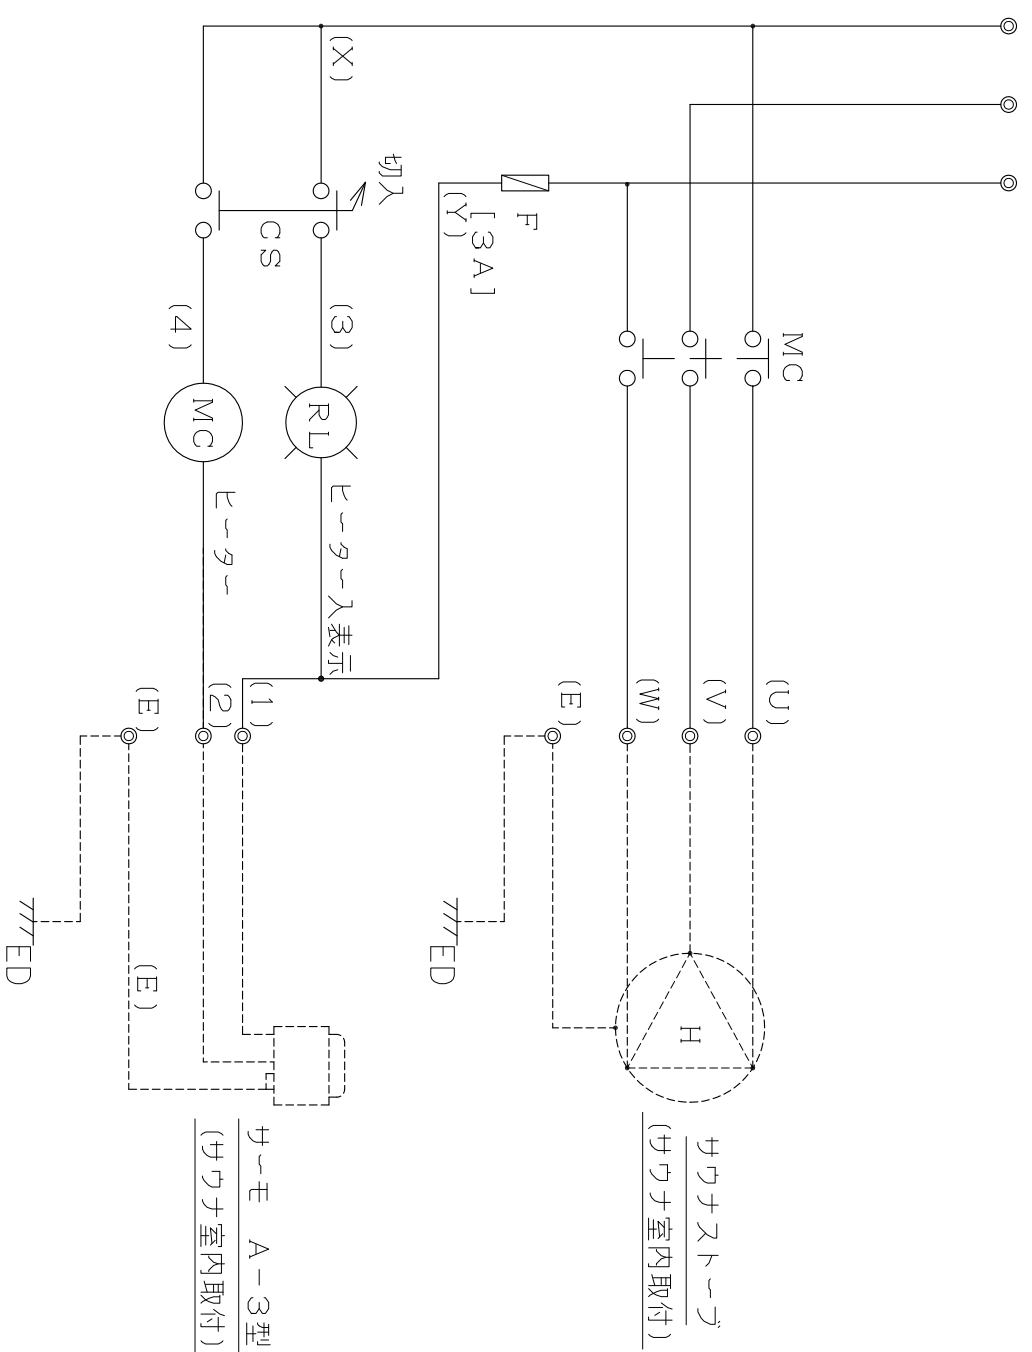

3φ3W  
AC200V/50 or 60Hz  
(R) (S) (T)

BOX仕様 (日東工業)

形状	鋼板製屋内用壁掛型
塗装飾	2.5Y9/1 (グリーン)
板厚	扉・ボデー(1.6mm) 取付ベース(2.3mm)
ハンドル	鍵付平面ハンドル 鍵No.200# ※メーカー標準とする

REVISION AND ISSUES:	DATE:	株式会社メトス METOS Inc.	SCALE:	1/3	PROJECT:	サウナ操作盤 CB-03	DATE:	09年04月01日	
			承認	検図	設計	製図	担当	DRAWING TITLE:	サウナ操作盤 CB-03
								DRAWING No.	CB-001-00