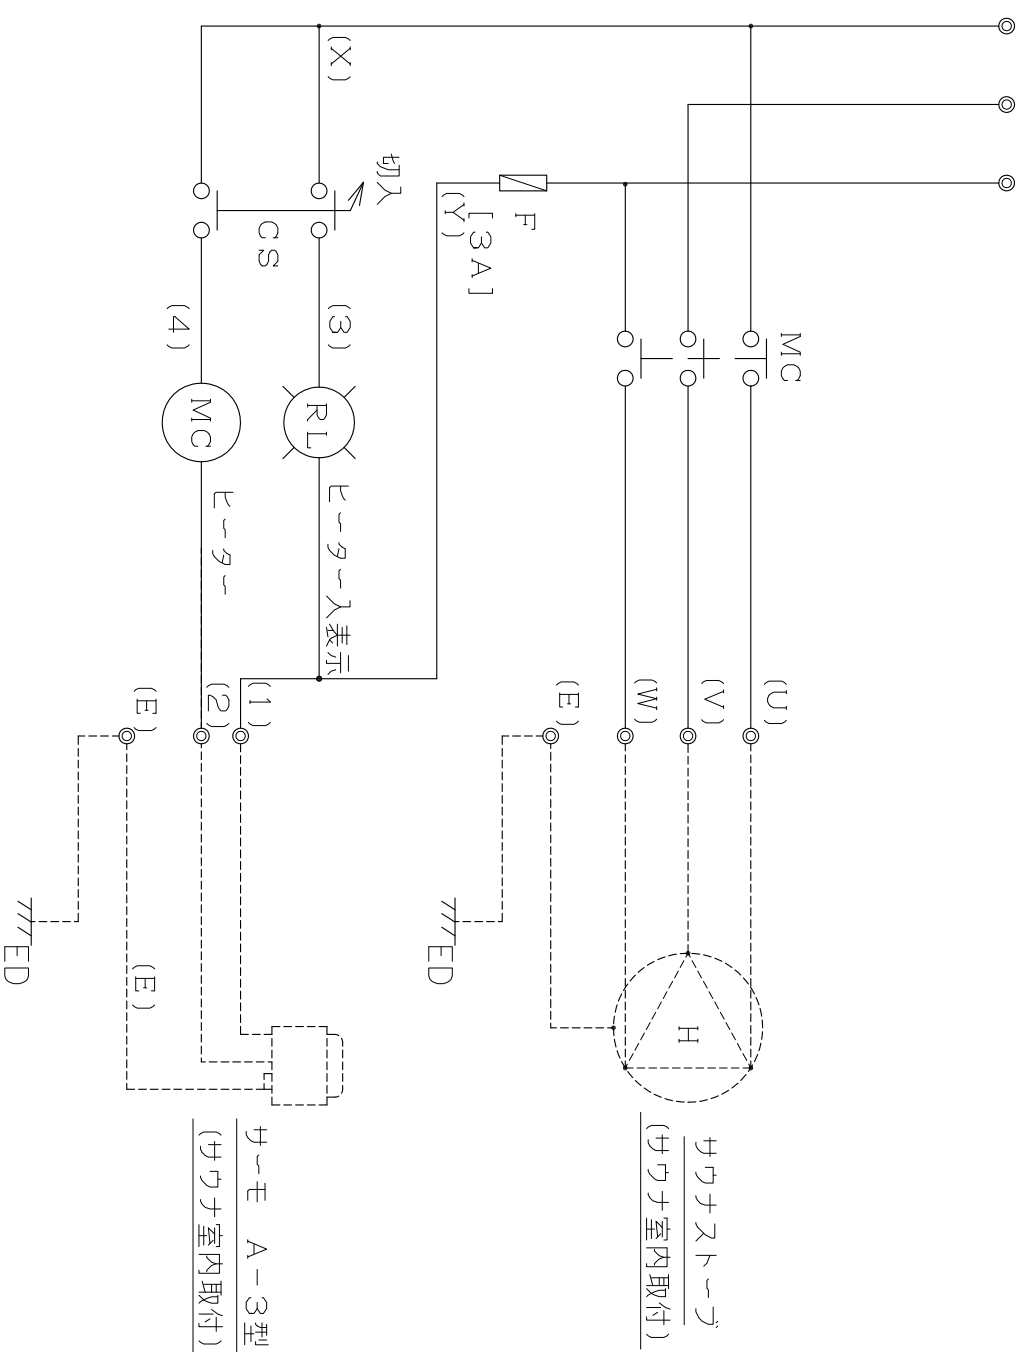

3φ3W
AC200V/50 or 60Hz
(R) (S) (T)

サウナストーブ
(サウナ室内取付)

サーモ A-3型
(サウナ室内取付)

BOX仕様 (日東工業)

形状	鋼板製屋内用壁掛型
塗装飾	2.5Y9/1 (グリーン)
板厚	扉・ボデー(1.6mm) 取付ベース(2.3mm)
ハンドル	鍵付平面ハンドル 鍵No.200# ※メーカー標準とする

REVISION AND ISSUES:	DATE:	株式会社メトス METOS Inc.	SCALE:	1/3	PROJECT:	サウナ操作盤 CB-03	DATE:	09年04月01日	
			承認	検図	設計	製図	担当	DRAWING TITLE:	サウナ操作盤 CB-03
								DRAWING No.	CB-001-00