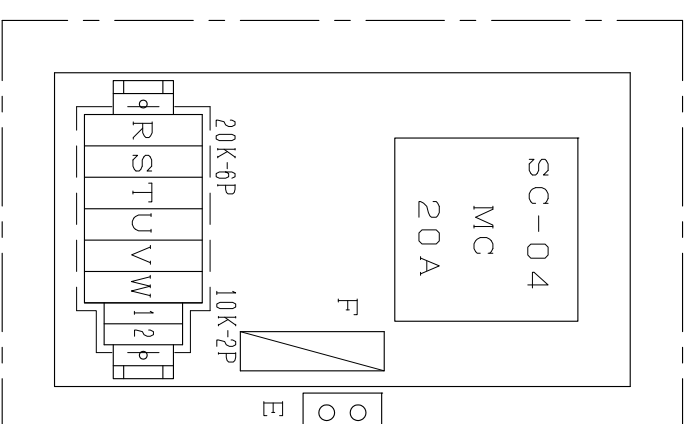

3φ3W  
AC200V/50 or 60Hz  
(R) (S) (T)

BOX仕様 (日東工業)

形状	鋼板製屋内用壁掛型
塗装飾	2.5Y9/1 (グリーン)
板厚	扉・ボデー(1.6mm) 取付ベース(2.3mm)
ハンドル	鍵付平面ハンドル 鍵No.200# ※メーカー標準とする

REVISION AND ISSUES:	DATE:	株式会社メトス METOS Inc.	SCALE:	1/3	PROJECT:	サウナ操作盤 CB-03	DATE:	09年04月01日	
			承認	検図	設計	製図	担当	DRAWING TITLE:	サウナ操作盤 CB-03
								DRAWING No.	CB-001-00