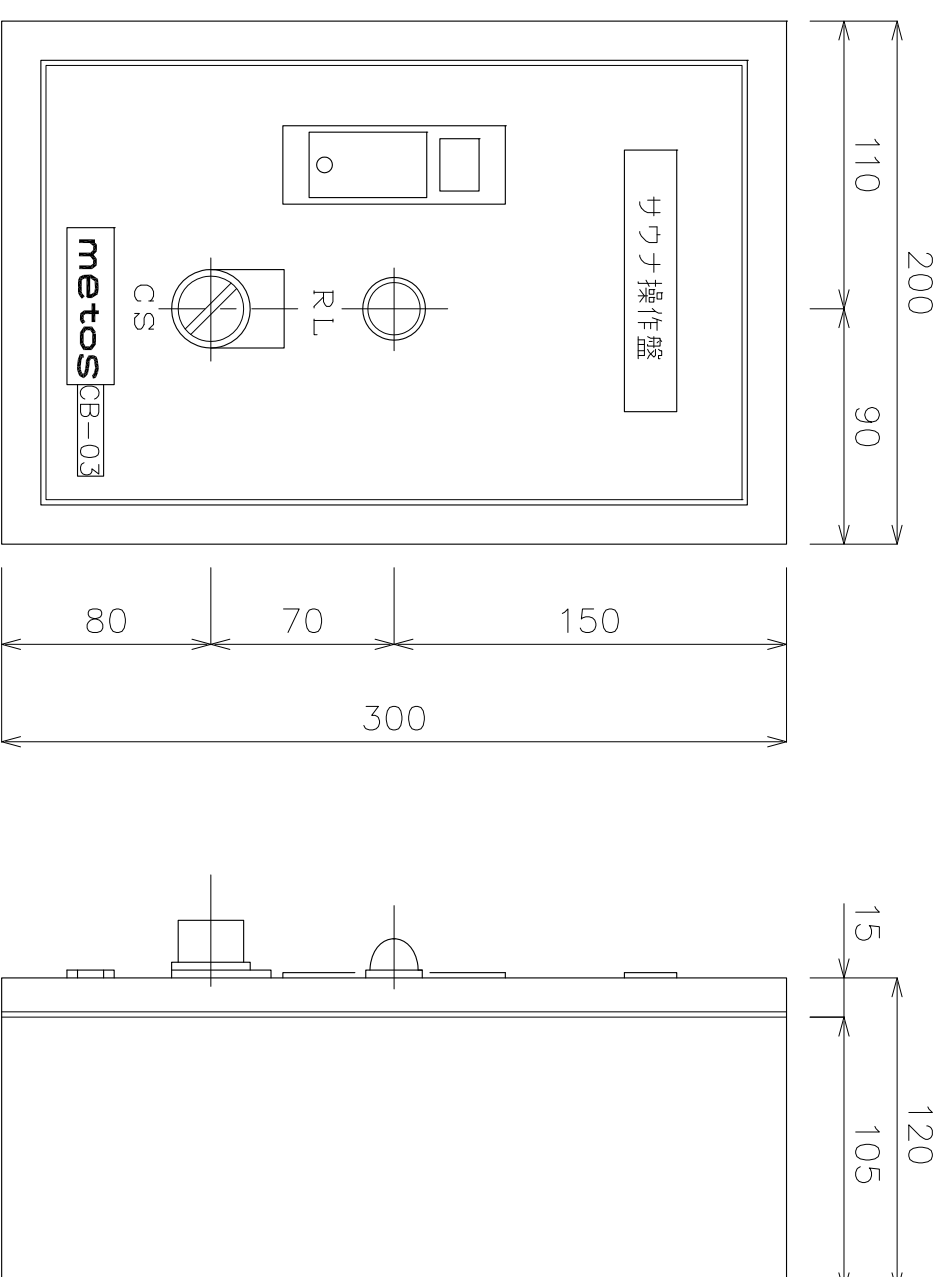

3φ3W
AC200V/50 or 60Hz
(R) (S) (T)

サウナストーブ
(サウナ室内取付)

サーモ A-3型
(サウナ室内取付)

BOX仕様 (日東工業)

形状	鋼板製屋内用壁掛型
塗装飾	2.5Y9/1 (グリーン)
板厚	扉・ボデー(1.6mm) 取付ベース(2.3mm)
ハンドル	鍵付平面ハンドル 鍵No.200# ※メーカー標準とする

REVISION AND ISSUES:	DATE:	株式会社メトス METOS Inc.	SCALE:	1/3	PROJECT:	サウナ操作盤 CB-03	DATE:	09年04月01日	
			承認	検図	設計	製図	担当	DRAWING TITLE:	サウナ操作盤 CB-03
								DRAWING No.	CB-001-00