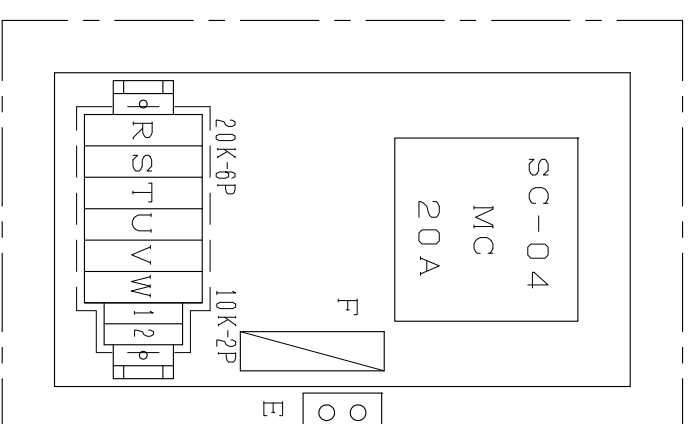

3φ3W
AC200V/50 or 60Hz
(R) (S) (T)

サウナストーブ
(サウナ室内取付)

サーモ A-3型
(サウナ室内取付)

BOX仕様 (日東工業)

形状	鋼板製屋内用壁掛型
塗装飾	2.5Y9/1 (グリーン)
板厚	扉・ボデー(1.6mm) 取付ベース(2.3mm)
ハンドル	鍵付平面ハンドル 鍵No.200# ※メーカー標準とする

REVISION AND ISSUES:	DATE:	株式会社メトス METOS Inc.	SCALE:	1/3	PROJECT:	サウナ操作盤 CB-03	DATE:	09年04月01日	
			承認	検図	設計	製図	担当	DRAWING TITLE:	サウナ操作盤 CB-03
								DRAWING No.	CB-001-00