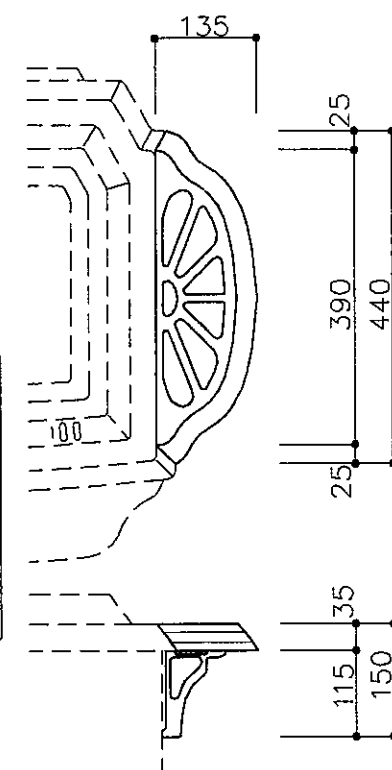

サイドシェルフ (別売品)

色	品番
マットブラック	WF-TRB
ブルー	WF-TRA
グリーン	WF-TRC
ワインレッド	WF-TRR
マジョリカブラウン	WF-TRM

※本体ノ両側ニ取付可能  
左右共用

外気取入キット WF-OK (別売品)

本体色 (黒耐熱焼付塗装)  
マットブラック  
本体色 (ホーロー)  
ブルー, グリーン, ワインレッド, マジョリカブラウン

# 中山産業株式会社

一級建築士事務所: 東京都知本区 37515号  
電話: 03-3751-1111 (株) 第9731号

WATERFORD本体図

TRINITY (トリニティー)

縮尺  
承認

1:10

00年 2月 14日

E-0553