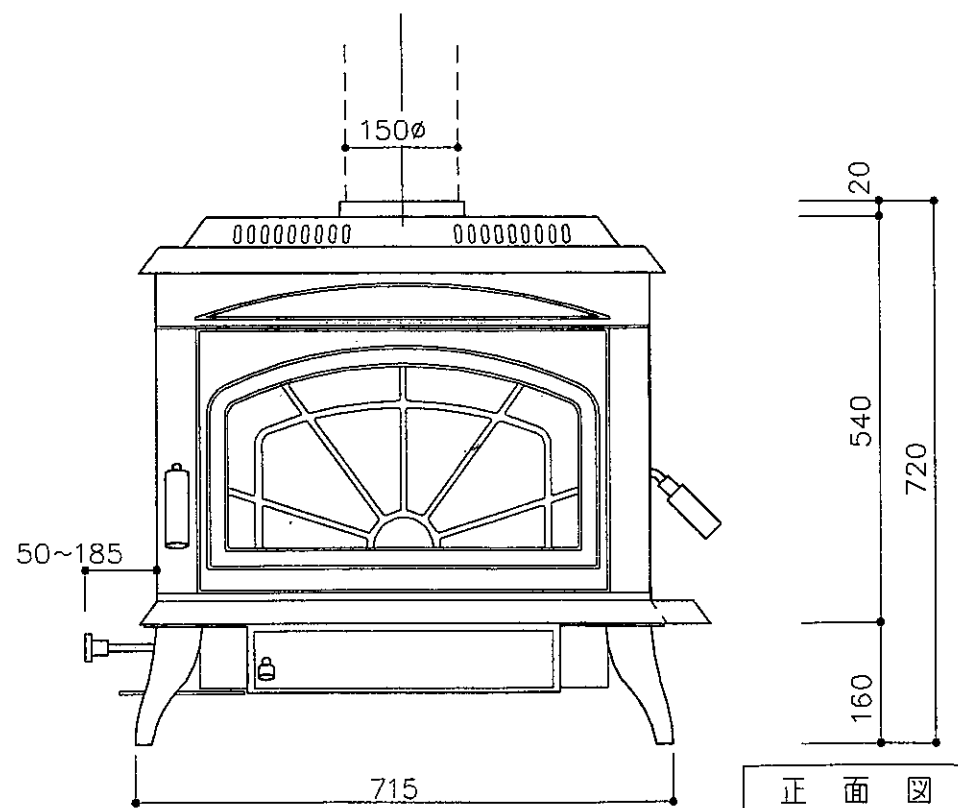

サイドシェルフ (別売品)

色	品番
マットブラック	WF-TRB
ブルー	WF-TRA
グリーン	WF-TRC
ワインレッド	WF-TRR
マジョリカブラウン	WF-TRM

※本体ノ両側ニ取付可能
左右共用

外気取入キット WF-OK (別売品)

本体色 (黒耐熱焼付塗装)
マットブラック
本体色 (ホーロー)
ブルー, グリーン, ワインレッド, マジョリカブラウン

中山産業株式会社

一級建築士事務所: 東京都知本区豊原 37515号
電話: 03-3751-1111 (代表) 03-3751-1111

WATERFORD 本体図

TRINITY (トリニティー)

縮尺
承認

1:10

00年 2月 14日

E-0553