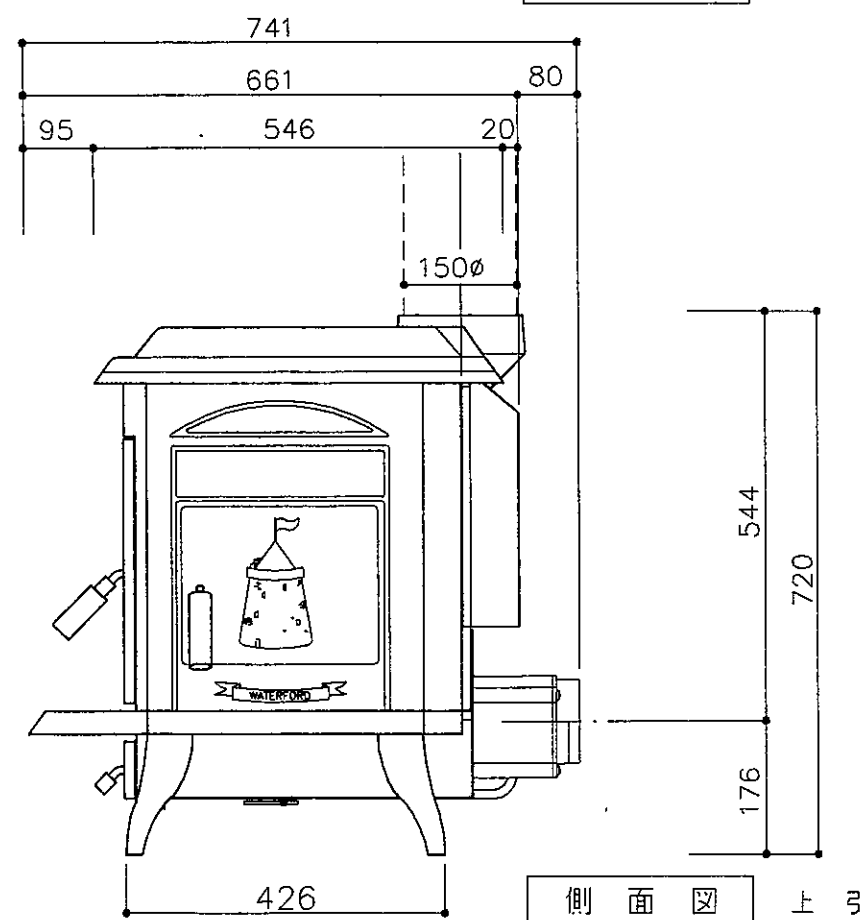

サイドシェルフ (別売品)

色	品番
マットブラック	WF-TRB
ブルー	WF-TRA
グリーン	WF-TRC
ワインレッド	WF-TRR
マジョリカブラウン	WF-TRM

※本体ノ両側ニ取付可能
左右共用

外気取入キット WF-OK (別売品)

本体色 (黒耐熱焼付塗装)
マットブラック
本体色 (ホーロー)
ブルー, グリーン, ワインレッド, マジョリカブラウン

中山産業株式会社

一級建築士事務所: 東京都知本区豊原 37515号
電話: 03-3751-1111 (代表) 03-3751-1111

WATERFORD 本体図

TRINITY (トリニティー)

縮尺
承認

1:10

00年 2月 14日

E-0553