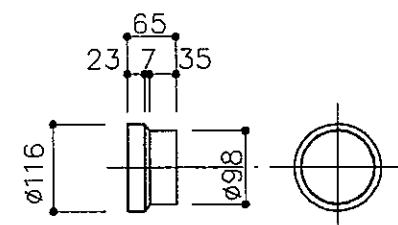

サイドシェルフ (別売品)

色	品番
マットブラック	WF-TRB
ブルー	WF-TRA
グリーン	WF-TRC
ワインレッド	WF-TRR
マジョリカブラウン	WF-TRM

※本体ノ両側ニ取付可能
左右共用

外気取入キット WF-OK (別売品)

本体色 (黒耐熱焼付塗装)
マットブラック
本体色 (ホーロー)
ブルー, グリーン, ワインレッド, マジョリカブラウン

中山産業株式会社

一級建築士事務所: 東京都知本区豊原 37515号
電話: 03-3751-1111 (代表) 03-3751-1111

WATERFORD 本体図

TRINITY (トリニティー)

縮尺
承認

1:10

00年 2月 14日

E-0553