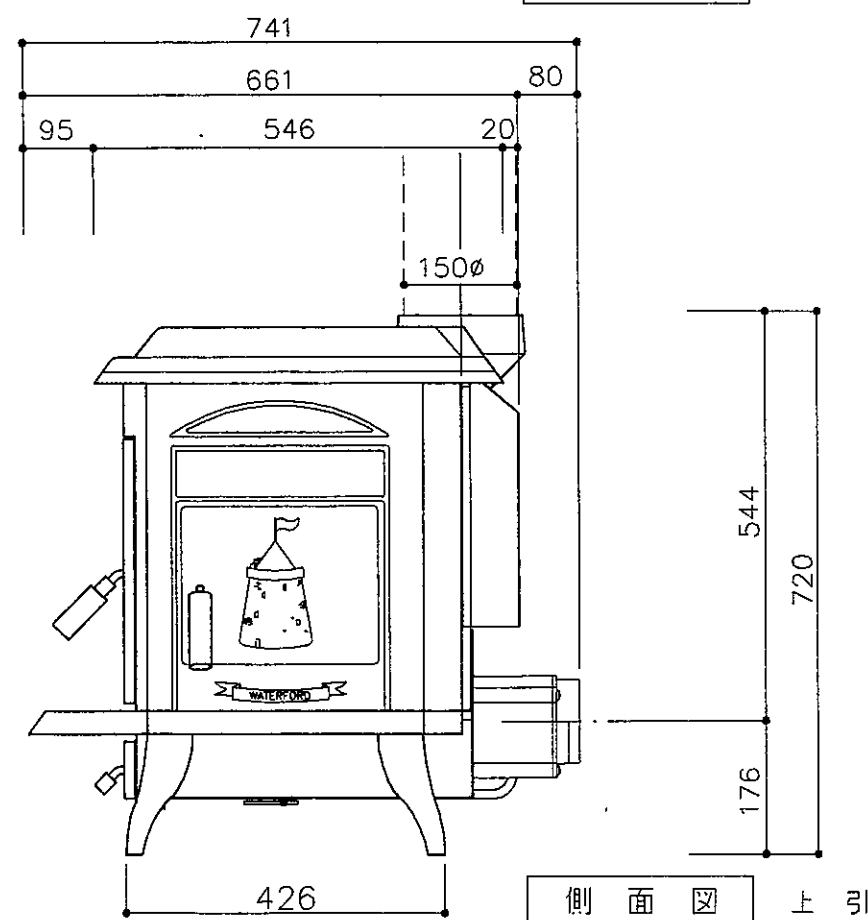

サイドシェルフ (別売品)

色	品番
マットブラック	WF-TRB
ブルー	WF-TRA
グリーン	WF-TRC
ワインレッド	WF-TRR
マジョリカブラウン	WF-TRM

※本体ノ両側ニ取付可能  
左右共用

外気取入キット WF-OK (別売品)

本体色 (黒耐熱焼付塗装)  
マットブラック  
本体色 (ホーロー)  
ブルー, グリーン, ワインレッド, マジョリカブラウン