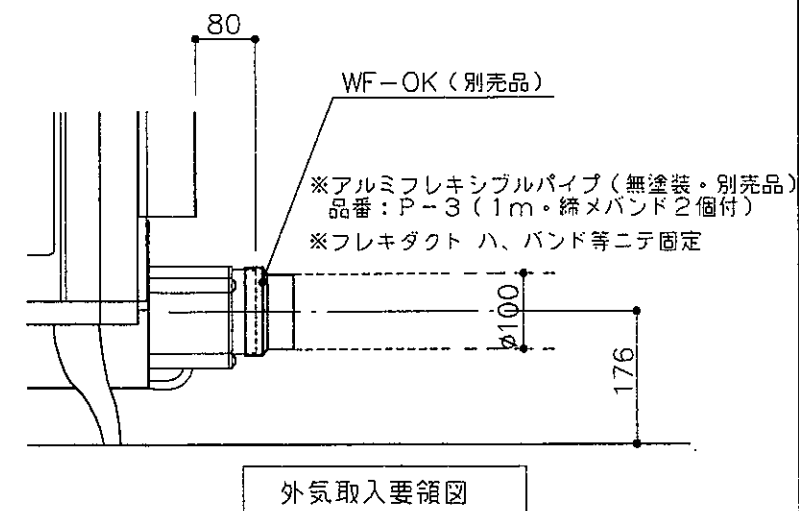

サイドシェルフ (別売品)

色	品番
マットブラック	WF-TRB
ブルー	WF-TRA
グリーン	WF-TRC
ワインレッド	WF-TRR
マジョリカブラウン	WF-TRM

※本体ノ両側ニ取付可能  
左右共用

外気取入キット WF-OK (別売品)

本体色 (黒耐熱焼付塗装)  
マットブラック  
本体色 (ホーロー)  
ブルー, グリーン, ワインレッド, マジョリカブラウン