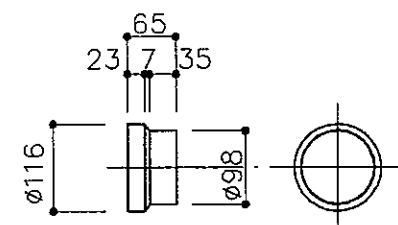

サイドシェルフ (別売品)

色	品番
マットブラック	WF-TRB
ブルー	WF-TRA
グリーン	WF-TRC
ワインレッド	WF-TRR
マジョリカブラウン	WF-TRM

※本体ノ両側ニ取付可能  
左右共用

外気取入キット WF-OK (別売品)

本体色 (黒耐熱焼付塗装)  
マットブラック  
本体色 (ホーロー)  
ブルー, グリーン, ワインレッド, マジョリカブラウン