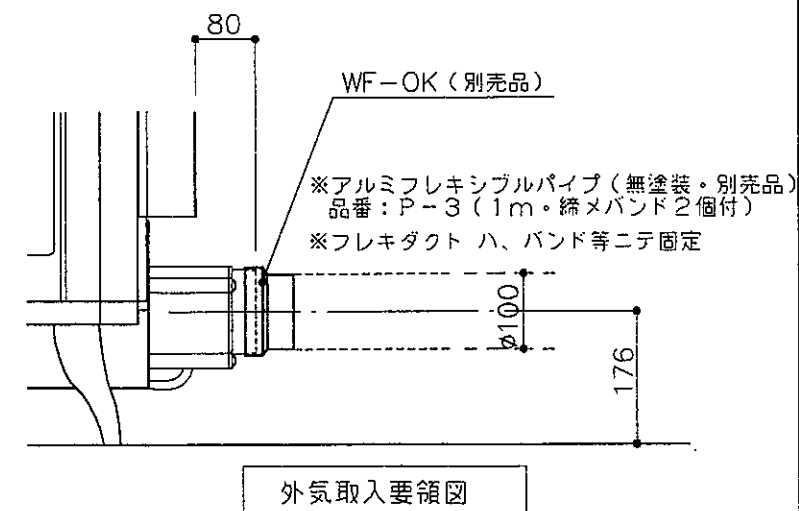

サイドシェルフ (別売品)

色	品番
マットブラック	WF-TRB
ブルー	WF-TRA
グリーン	WF-TRC
ワインレッド	WF-TRR
マジョリカブラウン	WF-TRM

※本体ノ両側ニ取付可能
左右共用

外気取入キット WF-OK (別売品)

本体色 (黒耐熱焼付塗装)
マットブラック
本体色 (ホーロー)
ブルー, グリーン, ワインレッド, マジョリカブラウン

中山産業株式会社

一級建築士事務所: 東京都知本区豊原 37515号
電話: 03-3751-1111 (代表) 03-3751-1111

WATERFORD 本体図

TRINITY (トリニティー)

縮尺
承認

1:10

00年 2月 14日

E-0553