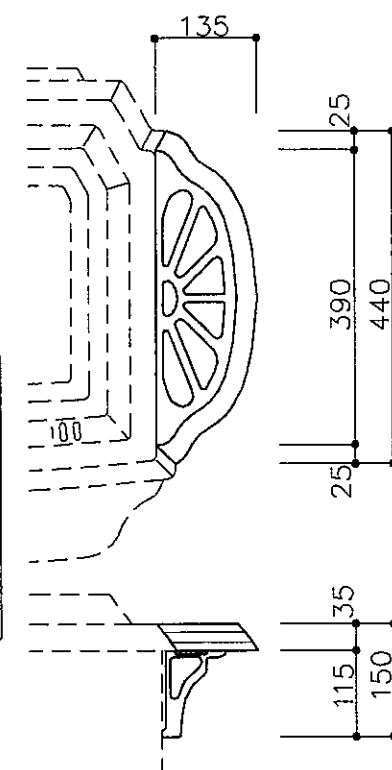

サイドシェルフ (別売品)

色	品番
マットブラック	WF-TRB
ブルー	WF-TRA
グリーン	WF-TRC
ワインレッド	WF-TRR
マジョリカブラウン	WF-TRM

※本体ノ両側ニ取付可能
左右共用

外気取入キット WF-OK (別売品)

本体色 (黒耐熱焼付塗装)
マットブラック
本体色 (ホーロー)
ブルー, グリーン, ワインレッド, マジョリカブラウン

中山産業株式会社

一級建築士事務所: 東京都知本区豊原 37515号
電話: 03-3751-1111 (代表) 03-3751-1111

WATERFORD 本体図

TRINITY (トリニティー)

縮尺
承認

1:10

00年 2月 14日

E-0553