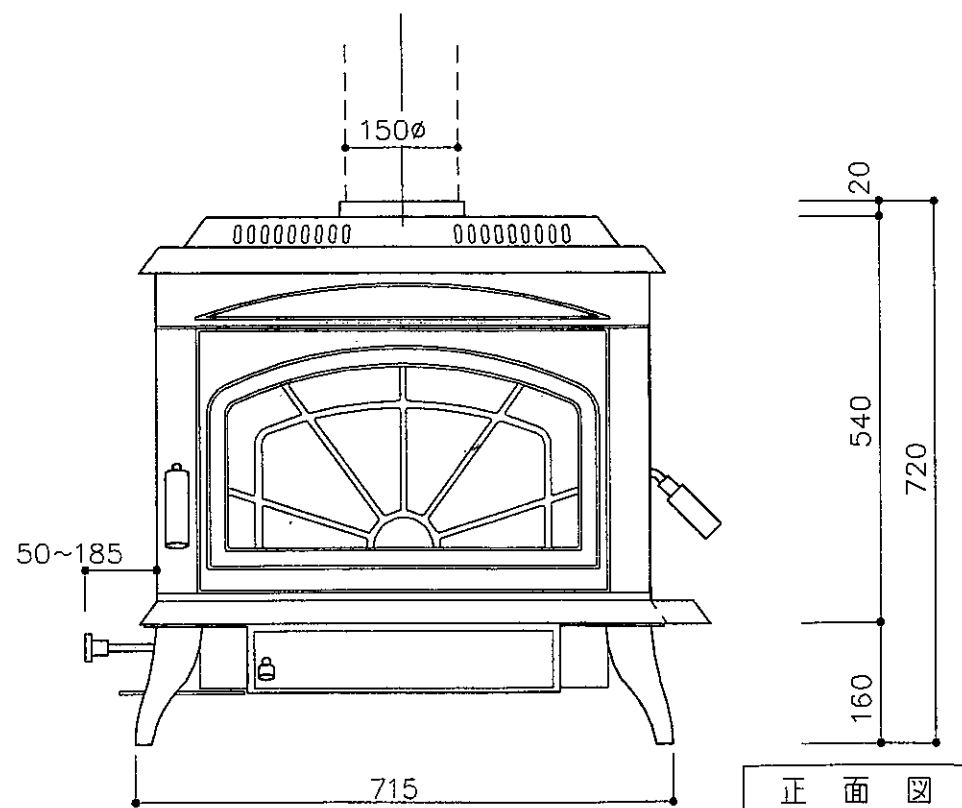

サイドシェルフ (別売品)

色	品番
マットブラック	WF-TRB
ブルー	WF-TRA
グリーン	WF-TRC
ワインレッド	WF-TRR
マジョリカブラウン	WF-TRM

※本体ノ両側ニ取付可能  
左右共用

外気取入キット WF-OK (別売品)

本体色 (黒耐熱焼付塗装)  
マットブラック  
本体色 (ホーロー)  
ブルー, グリーン, ワインレッド, マジョリカブラウン

# 中山産業株式会社

一級建築士事務所: 東京都知本区 37515号  
電話: 03-3751-1111 (株) 第9731号

WATERFORD本体図

TRINITY (トリニティー)

縮尺  
承認

1:10

00年 2月 14日

E-0553