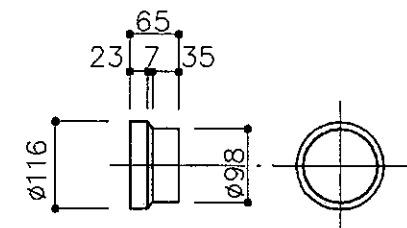

平面図

側面図 横引

サイドシェルフ (別売品)

色	品番
マットブラック	WF-ELB
ブルー	WF-ELA
グリーン	WF-ELG
ワインレッド	WF-ELR
マジョリカブラウン	WF-ELM

※本体ノ両側ニ取付可能
左右共用

正面図

側面図 上引

外気取入キット WF-OK (別売品)

外気取入要領図

本体色 (黒耐熱焼付塗装)
マットブラック
本体色 (ホーロー)
ブルー、グリーン、ワインレッド、マジョリカブラウン

中山産業株式会社

一級建築士事務所: 東京事務所 東京都千代田区千代田 3-7-15
電話: 03-5561-1111 (代) 03-5561-1112

WATERFORD 本体図

ERIN (エリン)

縮尺
承認

1:10