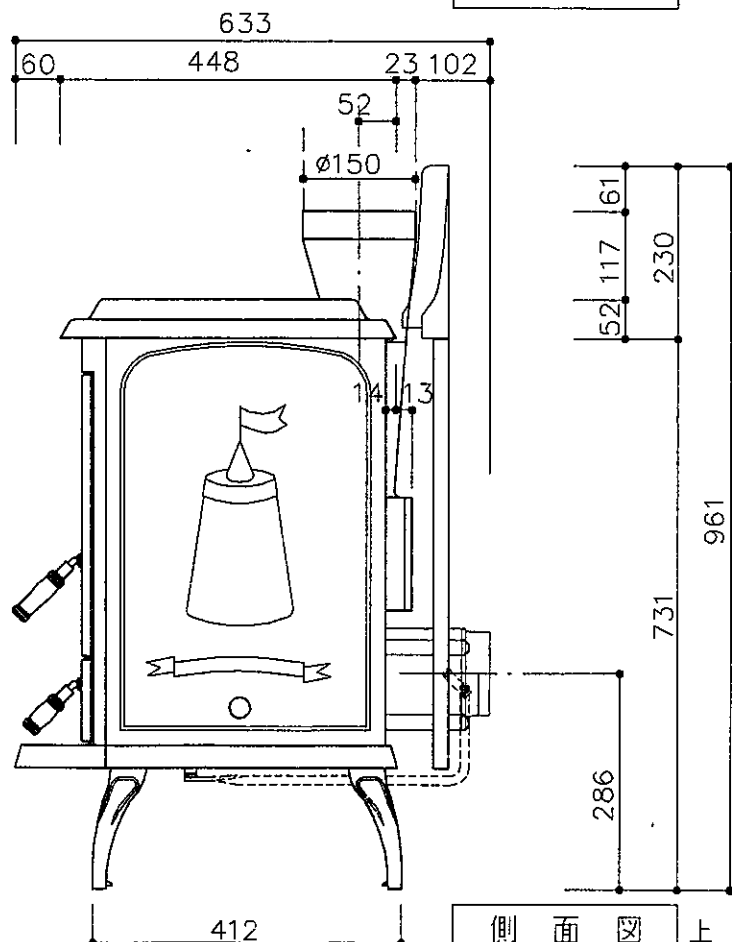

平面図

側面図 横引

サイドシェルフ (別売品)

色	品番
マットブラック	WF-ELB
ブルー	WF-ELA
グリーン	WF-ELG
ワインレッド	WF-ELR
マジョリカブラウン	WF-ELM

※本体ノ両側ニ取付可能
左右共用

正面図

側面図 上引

外気取入キット WF-OK (別売品)

外気取入要領図

本体色 (黒耐熱焼付塗装)
マットブラック
本体色 (ホーロー)
ブルー、グリーン、ワインレッド、マジョリカブラウン

中山産業株式会社

一級建築士事務所: 東京 新大塚 事務所 第37515号
建築業: 建築大臣許可 (特8) 第9731号

WATERFORD 本体図
ERIN (エリン)

縮尺 1:10

00年4月7日

E-0555