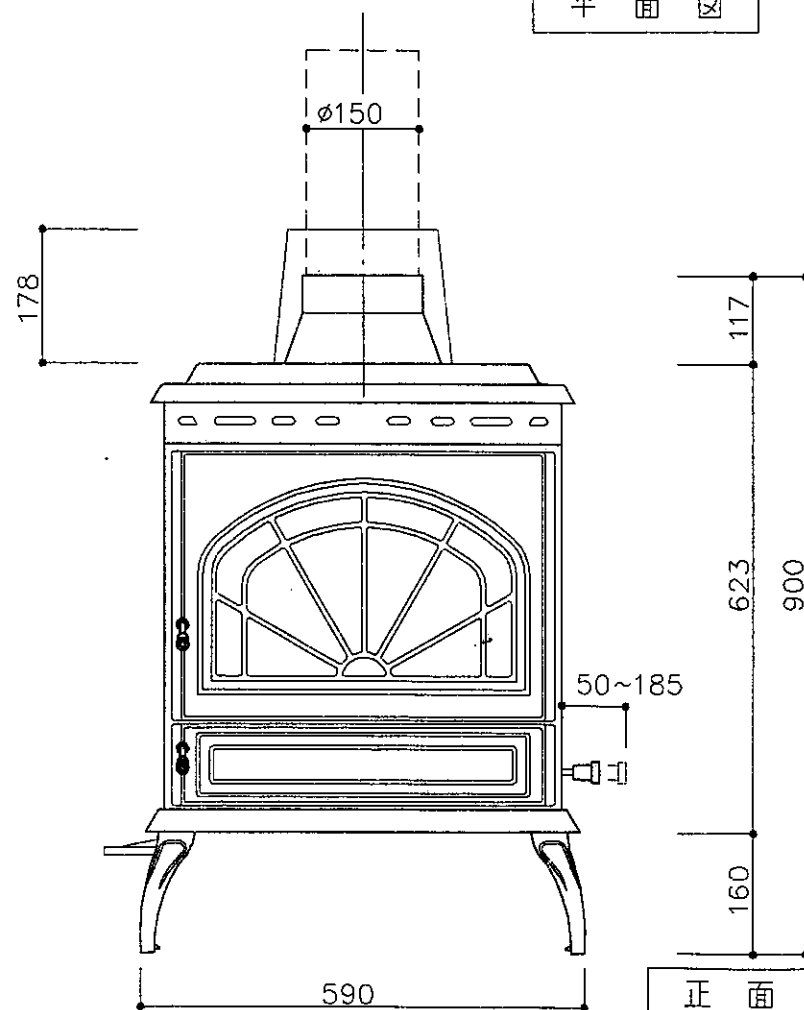

平面図

側面図 横引

サイドシェルフ (別売品)

色	品番
マットブラック	WF-ELB
ブルー	WF-ELA
グリーン	WF-ELG
ワインレッド	WF-ELR
マジョリカブラウン	WF-ELM

※本体ノ両側ニ取付可能
左右共用

正面図

側面図 上引

外気取入キット WF-OK (別売品)

外気取入要領図

本体色 (黒耐熱焼付塗装)
マットブラック
本体色 (ホーロー)
ブルー、グリーン、ワインレッド、マジョリカブラウン

中山産業株式会社

一級建築士事務所: 東京 新大塚 事務所 第37515号
建築業: 建築大臣許可 (特8) 第9731号

WATERFORD 本体図
ERIN (エリン)

縮尺 1:10

00年4月7日

E-0555