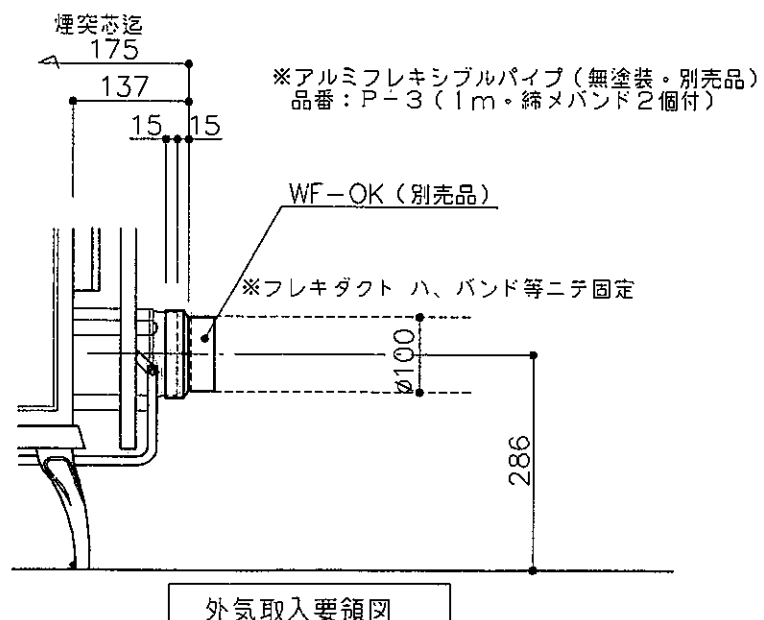

平面図

側面図 横引

サイドシェルフ (別売品)

色	品番
マットブラック	WF-ELB
ブルー	WF-ELA
グリーン	WF-ELG
ワインレッド	WF-ELR
マジョリカブラウン	WF-ELM

※本体ノ両側ニ取付可能
左右共用

正面図

側面図 上引

外気取入キット WF-OK (別売品)

外気取入要領図

本体色 (黒耐熱焼付塗装)
マットブラック
本体色 (ホーロー)
ブルー、グリーン、ワインレッド、マジョリカブラウン

中山産業株式会社

一級建築士事務所: 東京 新大塚 事務所 第37515号
建築業: 建築大臣許可 (特8) 第9731号

WATERFORD 本体図
ERIN (エリン)

縮尺 1:10

00年4月7日

E-0555