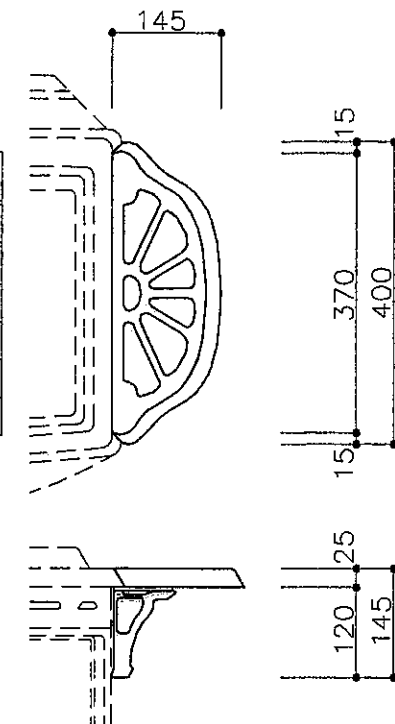

平面図

側面図 横引

サイドシェルフ (別売品)

色	品番
マットブラック	WF-ELB
ブルー	WF-ELA
グリーン	WF-ELG
ワインレッド	WF-ELR
マジョリカブラウン	WF-ELM

※本体ノ両側ニ取付可能
左右共用

正面図

側面図 上引

外気取入キット WF-OK (別売品)

外気取入要領図

本体色 (黒耐熱焼付塗装)
マットブラック
本体色 (ホーロー)
ブルー、グリーン、ワインレッド、マジョリカブラウン

中山産業株式会社

一級建築士事務所: 東京 新大塚 事務所 第37515号
建築業: 建築大臣許可 (特8) 第9731号

WATERFORD 本体図
ERIN (エリン)

縮尺 1:10

00年4月7日

E-0555