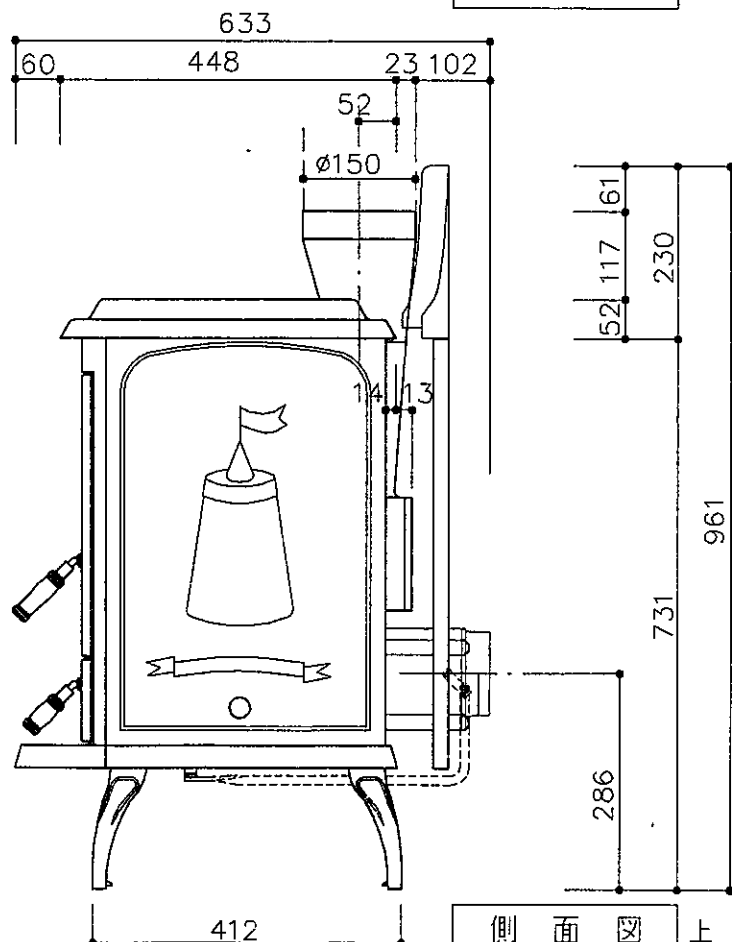

平面図

側面図 横引

サイドシェルフ (別売品)

色	品番
マットブラック	WF-ELB
ブルー	WF-ELA
グリーン	WF-ELG
ワインレッド	WF-ELR
マジョリカブラウン	WF-ELM

※本体ノ両側ニ取付可能
左右共用

正面図

側面図 上引

外気取入キット WF-OK (別売品)

外気取入要領図

本体色 (黒耐熱焼付塗装)
マットブラック
本体色 (ホーロー)
ブルー、グリーン、ワインレッド、マジョリカブラウン

中山産業株式会社

一級建築士事務所: 東京事務所 東京都千代田区千代田 3-7-15
電話: 03-5561-1111 (代) 03-5561-1112

WATERFORD 本体図

ERIN (エリン)

縮尺
承認

1:10