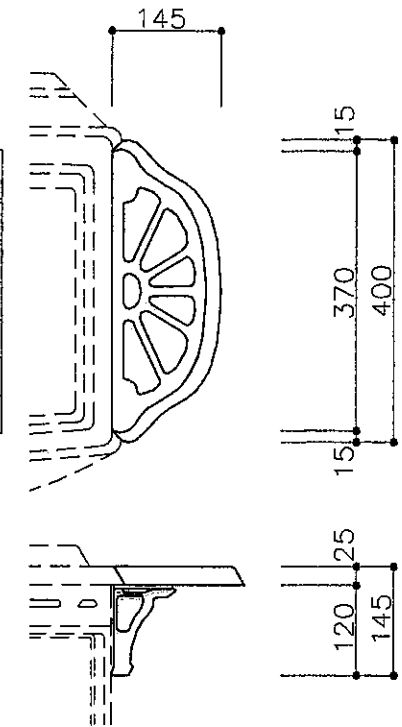

平面図

側面図 横引

サイドシェルフ (別売品)

色	品番
マットブラック	WF-ELB
ブルー	WF-ELA
グリーン	WF-ELG
ワインレッド	WF-ELR
マジョリカブラウン	WF-ELM

※本体ノ両側ニ取付可能
左右共用

正面図

側面図 上引

外気取入キット WF-OK (別売品)

外気取入要領図

本体色 (黒耐熱焼付塗装)
マットブラック
本体色 (ホーロー)
ブルー、グリーン、ワインレッド、マジョリカブラウン

中山産業株式会社

一級建築士事務所: 東京事務所 東京都千代田区千代田 3-7-15
電話: 03-5561-1111 (代) 03-5561-1112

WATERFORD 本体図

ERIN (エリン)

縮尺
承認

1:10