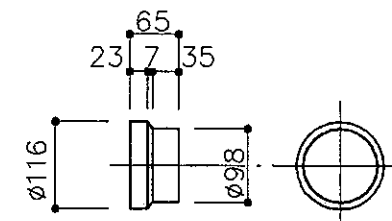

平面図

側面図 横引

サイドシェルフ (別売品)

色	品番
マットブラック	WF-ELB
ブルー	WF-ELA
グリーン	WF-ELG
ワインレッド	WF-ELR
マジョリカブラウン	WF-ELM

※本体ノ両側ニ取付可能
左右共用

正面図

側面図 上引

外気取入キット WF-OK (別売品)

外気取入要領図

本体色 (黒耐熱焼付塗装)
マットブラック
本体色 (ホーロー)
ブルー、グリーン、ワインレッド、マジョリカブラウン

中山産業株式会社

一級建築士事務所: 東京 新大塚 事務所 第37515号
建築業: 建築大臣許可 (特8) 第9731号

WATERFORD 本体図
ERIN (エリン)

縮尺 1:10

00年4月7日

E-0555