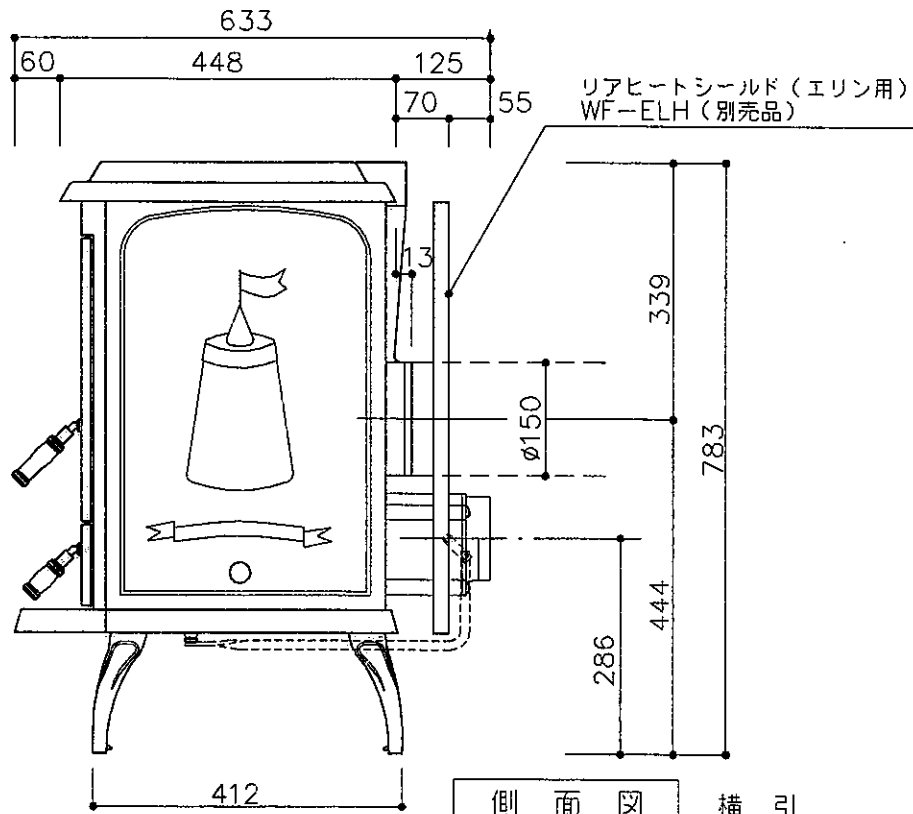

平面図

側面図 横引

サイドシェルフ (別売品)

色	品番
マットブラック	WF-ELB
ブルー	WF-ELA
グリーン	WF-ELG
ワインレッド	WF-ELR
マジョリカブラウン	WF-ELM

※本体ノ両側ニ取付可能
左右共用

正面図

側面図 上引

外気取入キット WF-OK (別売品)

外気取入要領図

本体色 (黒耐熱焼付塗装)
マットブラック
本体色 (ホーロー)
ブルー、グリーン、ワインレッド、マジョリカブラウン

中山産業株式会社

一級建築士事務所: 東京事務所 東京都千代田区千代田 3-7-15
電話: 03-5561-1111 (代) 03-5561-1112

WATERFORD 本体図

ERIN (エリン)

縮尺
承認

1:10