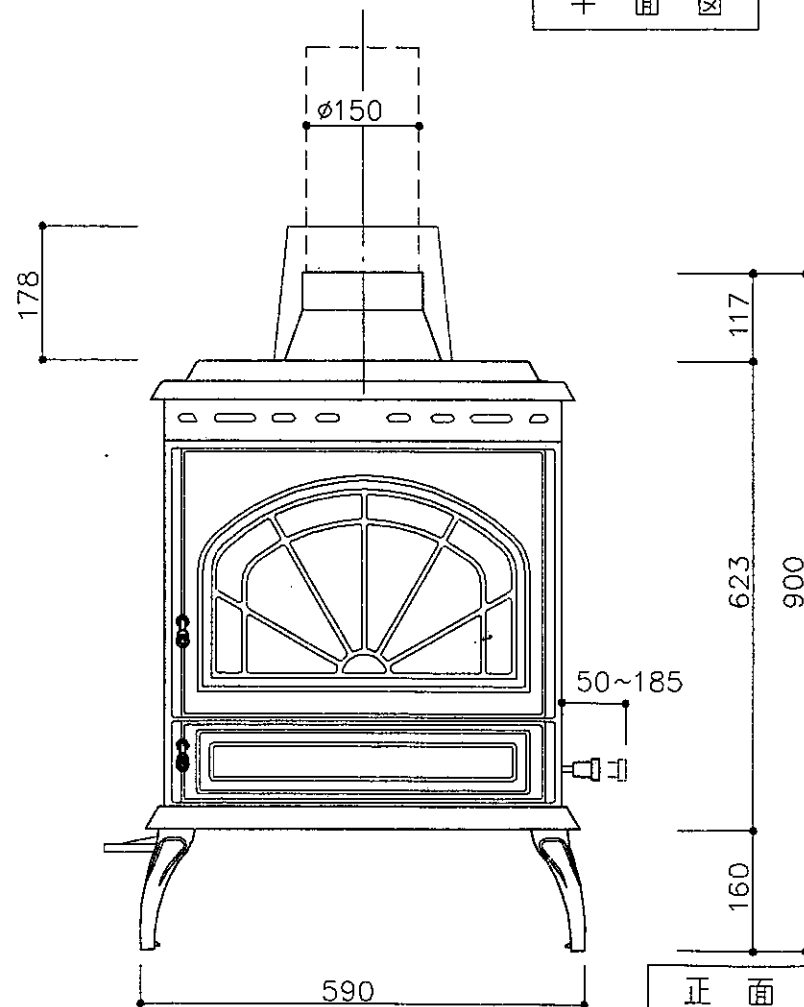

平面図

側面図 横引

サイドシェルフ (別売品)

色	品番
マットブラック	WF-ELB
ブルー	WF-ELA
グリーン	WF-ELG
ワインレッド	WF-ELR
マジョリカブラウン	WF-ELM

※本体ノ両側ニ取付可能
左右共用

正面図

側面図 上引

外気取入キット WF-OK (別売品)

外気取入要領図

本体色 (黒耐熱焼付塗装)
マットブラック
本体色 (ホーロー)
ブルー、グリーン、ワインレッド、マジョリカブラウン

中山産業株式会社

一級建築士事務所: 東京事務所 東京都千代田区千代田 3-7-15
電話: 03-5561-1111 (代) 03-5561-1112

WATERFORD 本体図

ERIN (エリン)

縮尺
承認

1:10