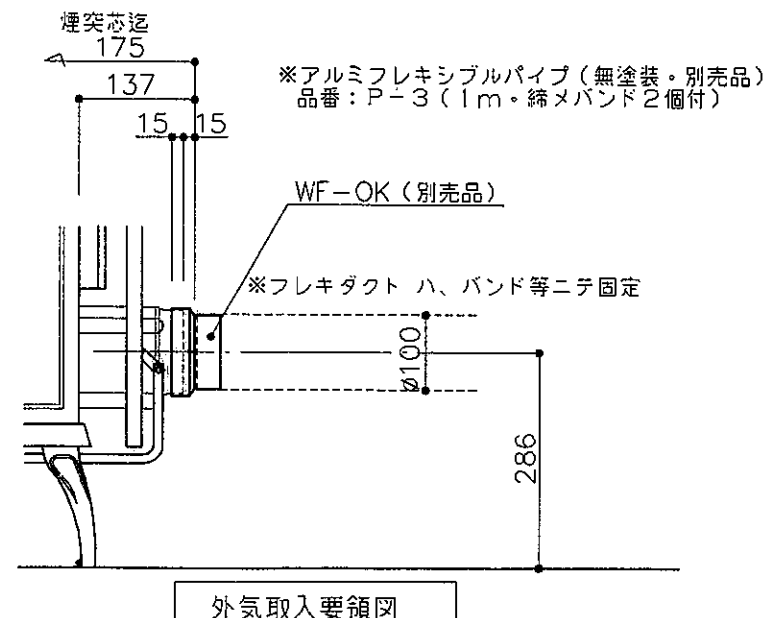

平面図

側面図 横引

サイドシェルフ (別売品)

色	品番
マットブラック	WF-ELB
ブルー	WF-ELA
グリーン	WF-ELG
ワインレッド	WF-ELR
マジョリカブラウン	WF-ELM

※本体ノ両側ニ取付可能
左右共用

正面図

側面図 上引

外気取入キット WF-OK (別売品)

外気取入要領図

本体色 (黒耐熱焼付塗装)
マットブラック
本体色 (ホーロー)
ブルー、グリーン、ワインレッド、マジョリカブラウン

中山産業株式会社

一級建築士事務所: 東京事務所 東京都千代田区千代田 3-7-15
電話: 03-5561-1111 (代) 03-5561-1112

WATERFORD 本体図

ERIN (エリン)

縮尺
承認

1:10