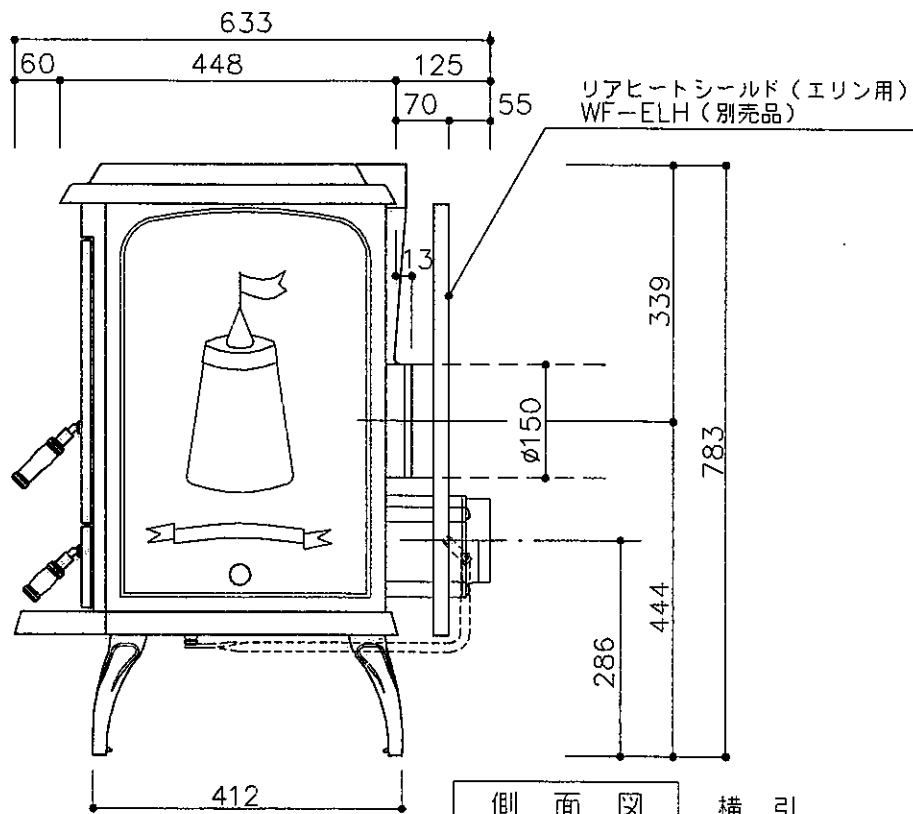

平面図

側面図 横引

サイドシェルフ (別売品)

色	品番
マットブラック	WF-ELB
ブルー	WF-ELA
グリーン	WF-ELG
ワインレッド	WF-ELR
マジョリカブラウン	WF-ELM

※本体ノ両側ニ取付可能
左右共用

正面図

側面図 上引

外気取入キット WF-OK (別売品)

外気取入要領図

本体色 (黒耐熱焼付塗装)
マットブラック
本体色 (ホーロー)
ブルー、グリーン、ワインレッド、マジョリカブラウン

中山産業株式会社

一級建築士事務所: 東京 新大塚 事務所 第37515号
建築業: 建築大臣許可 (特8) 第9731号

WATERFORD 本体図
ERIN (エリン)

縮尺 1:10

00年4月7日

E-0555