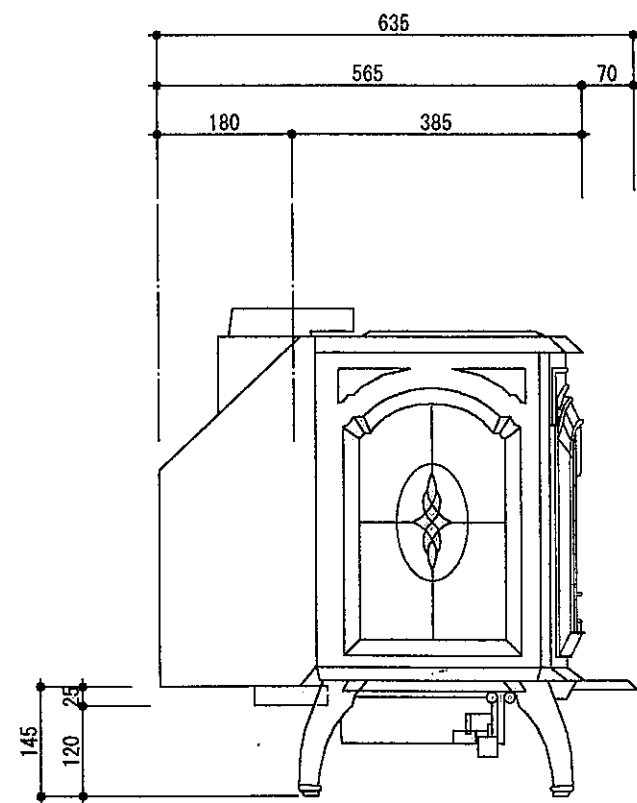

平面図

左側面図

正面図

右側面図

本体色：マットブラック

 中山産業株式会社 <small>一般建築士事務所：東京都知事登録第48973号 建築業：国土交通大臣許可(特13)第9731号</small>	暖炉本体図	縮尺 1/10	15年 12月 03日
	ヨセミテ	承認	設計

D-ST-QF-00300