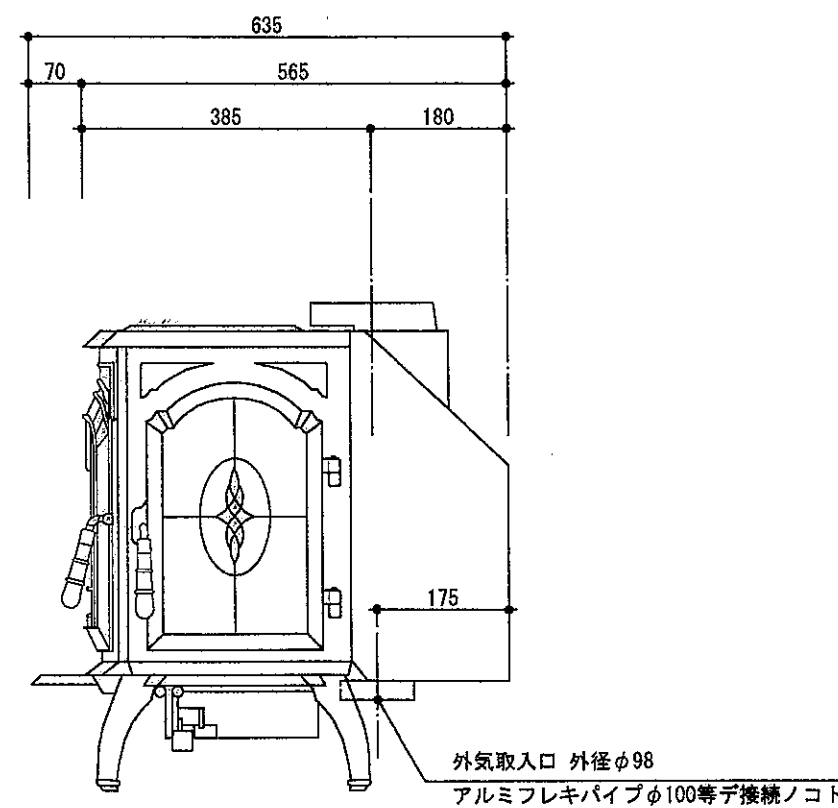

平面図

左側面図

正面図

右側面図

本体色：マットブラック

 中山産業株式会社 <small>一般建築士事務所：東京都知事登録第48973号 建築業：国土交通大臣許可(特13)第9731号</small>	暖炉本体図	縮尺 1/10	15年 12月 03日
	ヨセミテ	承認	設計

D-ST-QF-00300