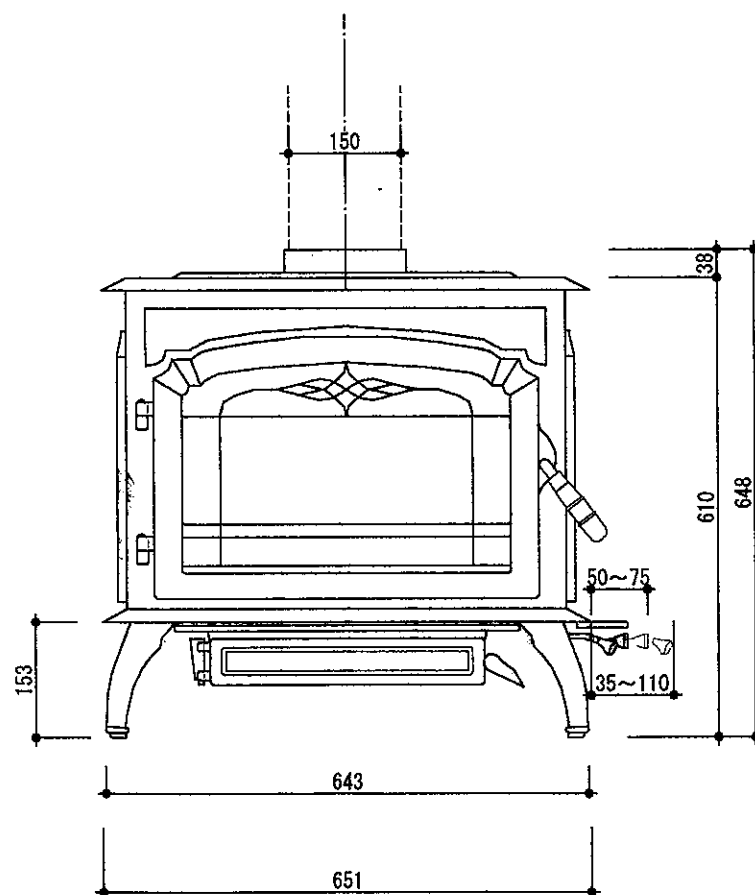

平面図

左側面図

正面図

右側面図

本体色：マットブラック

 中山産業株式会社 <small>一般建築士事務所：東京都知事登録第48973号 建築業：国土交通大臣許可(特13)第9731号</small>	暖炉本体図	縮尺 1/10	15年 12月 03日
	ヨセミテ	承認	設計

D-ST-QF-00300