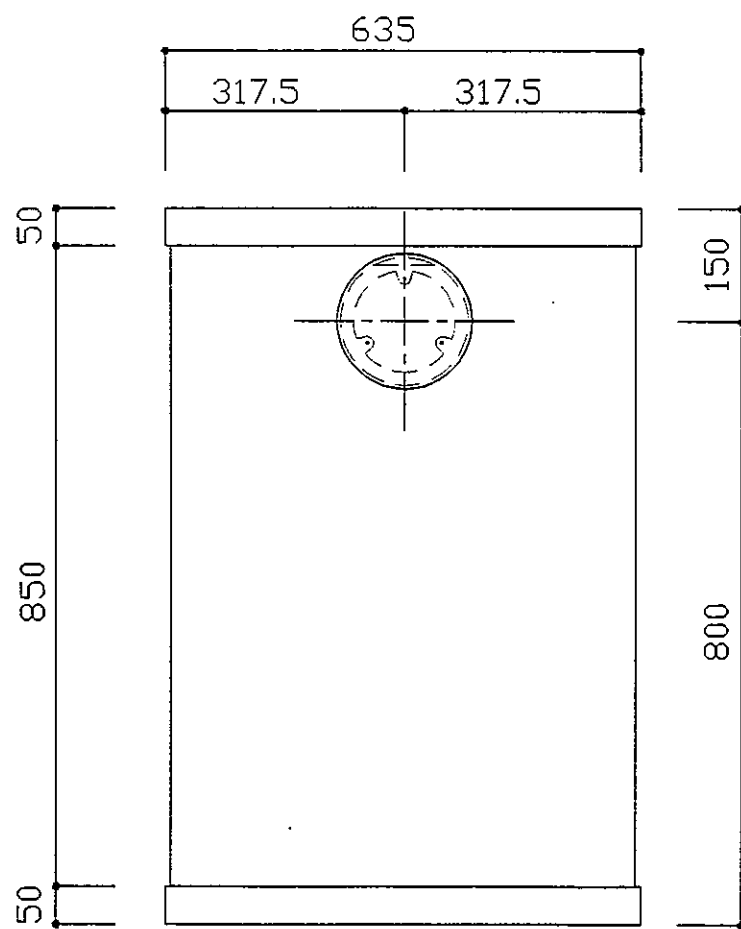

背面図

中山産業株式会社

一級建築士事務所：東京都知事登録第23179号
建設業：建設大臣許可(特-5)第9731号

東京本社 (03)3542-0333
大阪支社 (06)375-1751
札幌営業所 (011)272-3201
横浜営業所 (045)664-5661
名古屋営業所 (052)763-2811
福岡営業所 (092)281-1773

暖炉本体図

Olsberg Alta

縮尺

S=1:10

承認

検図

設計

製図

図番

9年8月 日

E-0535