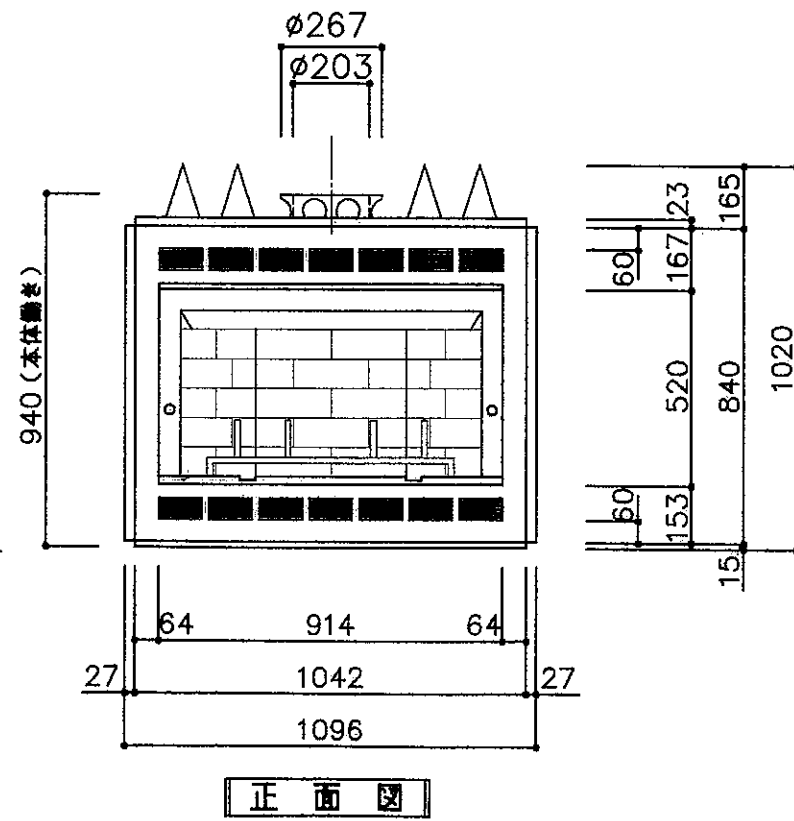

ガラスドア  
DM1036  
(オプション)

中山産業株式会社

一般社団法人 東京 東京都知事登録第37515号  
製造 業: 建築大臣許可(第一号)第0791号

暖炉本体図

縮尺 1:20

01年11月26日

HEAT-N-GLO RSW41

E-0591