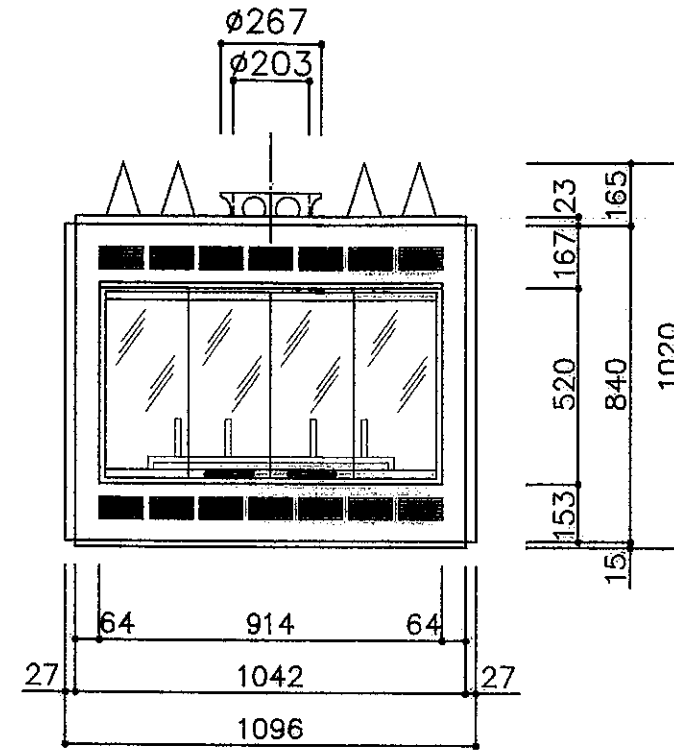

ガラスドア  
DM1036  
(オプション)

中山産業株式会社

一般社団法人 東京 東京都知事登録第37515号  
製造 業: 建築大臣許可(第一号)第0791号

暖炉本体図

縮尺 1:20

01年11月26日

HEAT-N-GLO RSW41

E-0591