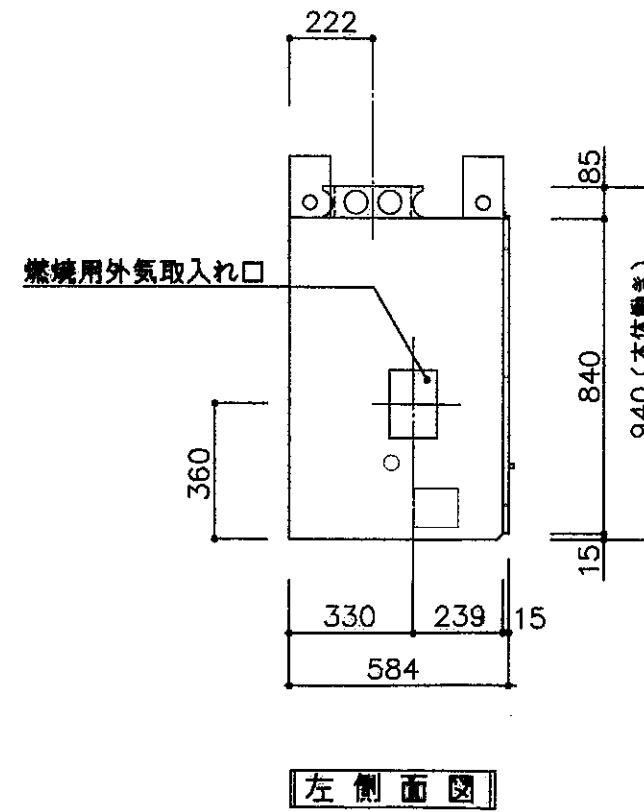

ガラスドア  
DM1036  
(オプション)

中山産業株式会社

一般社団法人 東京 東京都知事登録第37515号  
製造 業: 建築大臣許可(第一号)第0791号

暖炉本体図

縮尺 1:20

01年11月26日

HEAT-N-GLO RSW41

E-0591