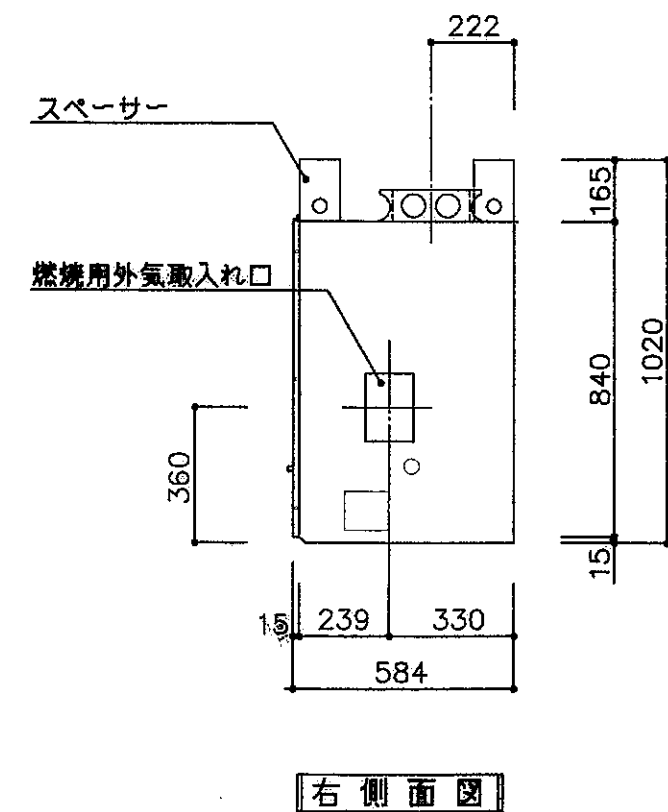

ガラスドア  
DM1036  
(オプション)

中山産業株式会社

一般社団法人 東京 東京都知事登録第37515号  
製造 業: 建築大臣許可(第一号)第0791号

暖炉本体図

縮尺 1:20

01年11月26日

HEAT-N-GLO RSW41

E-0591