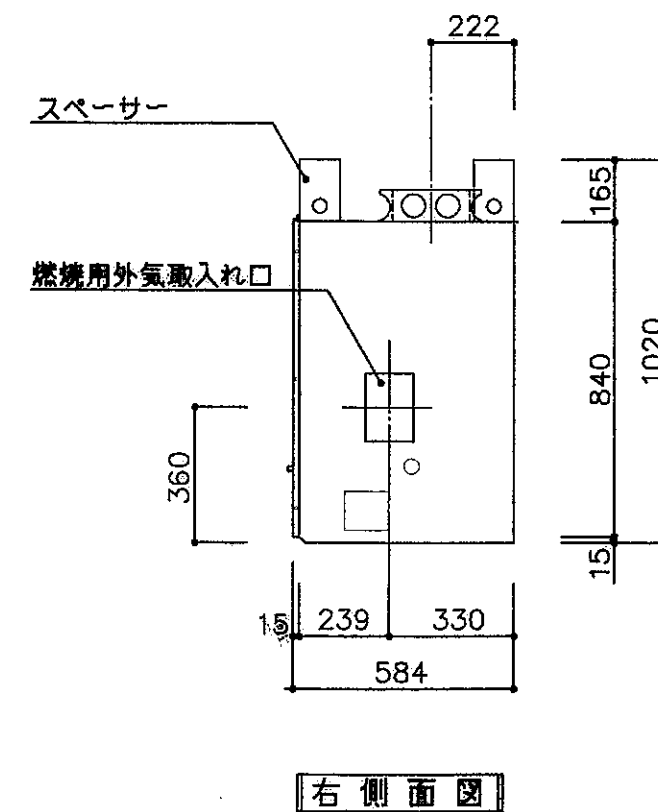

ガラスドア  
DM1036  
(オプション)

中山産業株式会社

一般社団法人 東京 東京都知事登録第37515号  
製造 業: 建築大臣許可(第一号)第0791号

暖炉本体図

縮尺 1:20

01年11月26日

HEAT-N-GLO RSW41

E-0591