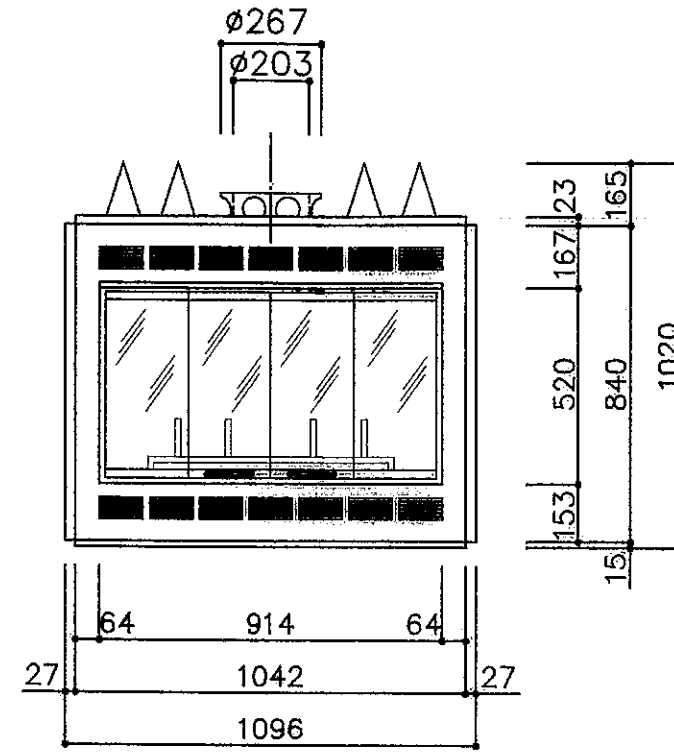

ガラスドア  
DM1036  
(オプション)

中山産業株式会社

一般社団法人 東京 東京都知事登録第37515号  
製造 業: 建築大臣許可(第一号)第0791号

暖炉本体図

縮尺 1:20

01年11月26日

HEAT-N-GLO RSW41

E-0591