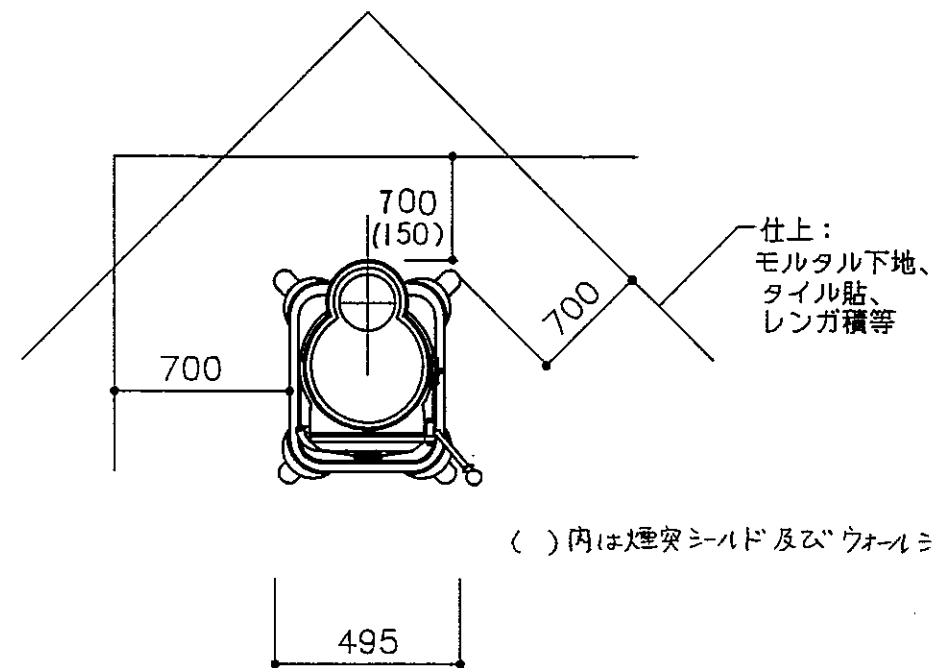

平面図

( )内は煙突シールド及びウォールシールドを使用した場合

正面図

右側面図

 <b>中山産業株式会社</b> <small>一級建築士事務所：東京都知事登録第23179号          建設業：建設大臣許可(特-5)第9731号</small>	東京本社 (03)3542-0333 大阪支社 (06)375-1751 札幌営業所 (011)272-3201 横浜営業所 (045)664-5661 名古屋営業所 (052)763-2811 福岡営業所 (092)281-1773	暖炉本体図  EVEN GLOW	縮尺 1/20 承認  校図  設計  製図 	7年 2月 28日 図番 DS-00023