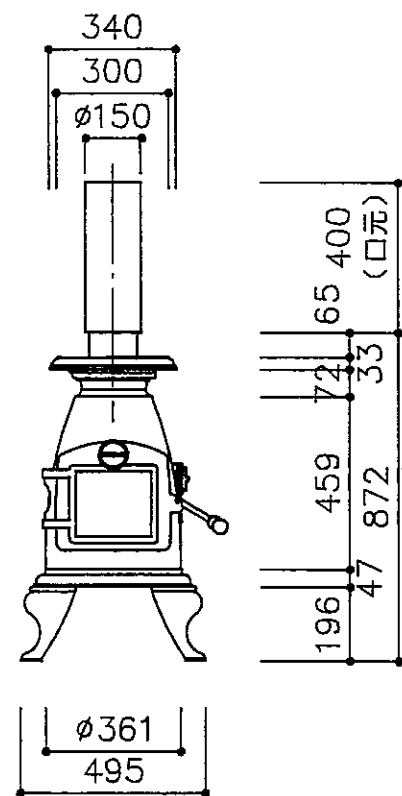

平面図

( )内は煙突シールド及びウォールシールドを使用した場合

正面図

右側面図

 <b>中山産業株式会社</b> <small>一級建築士事務所：東京都知事登録第23179号          建設業：建設大臣許可(特-5)第9731号</small>	東京本社 (03)3542-0333 大阪支社 (06)375-1751 札幌営業所 (011)272-3201 横浜営業所 (045)664-5661 名古屋営業所 (052)763-2811 福岡営業所 (092)281-1773	暖炉本体図  EVEN GLOW	縮尺 1/20 承認  校図  設計  製図 	7年 2月 28日 図番 DS-00023