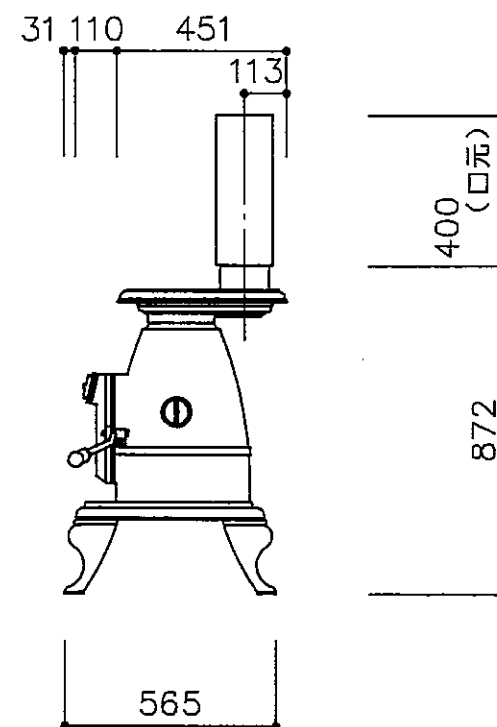

平面図

( )内は煙突シールド及びウォールシールドを使用した場合

正面図

右側面図

 <b>中山産業株式会社</b> <small>一級建築士事務所：東京都知事登録第23179号          建設業：建設大臣許可(特-5)第9731号</small>	東京本社 (03)3542-0333 大阪支社 (06)375-1751 札幌営業所 (011)272-3201 横浜営業所 (045)664-5661 名古屋営業所 (052)763-2811 福岡営業所 (092)281-1773	暖炉本体図  EVEN GLOW	縮尺 1/20 承認  校図  設計  製図 	7年 2月 28日 図番 DS-00023