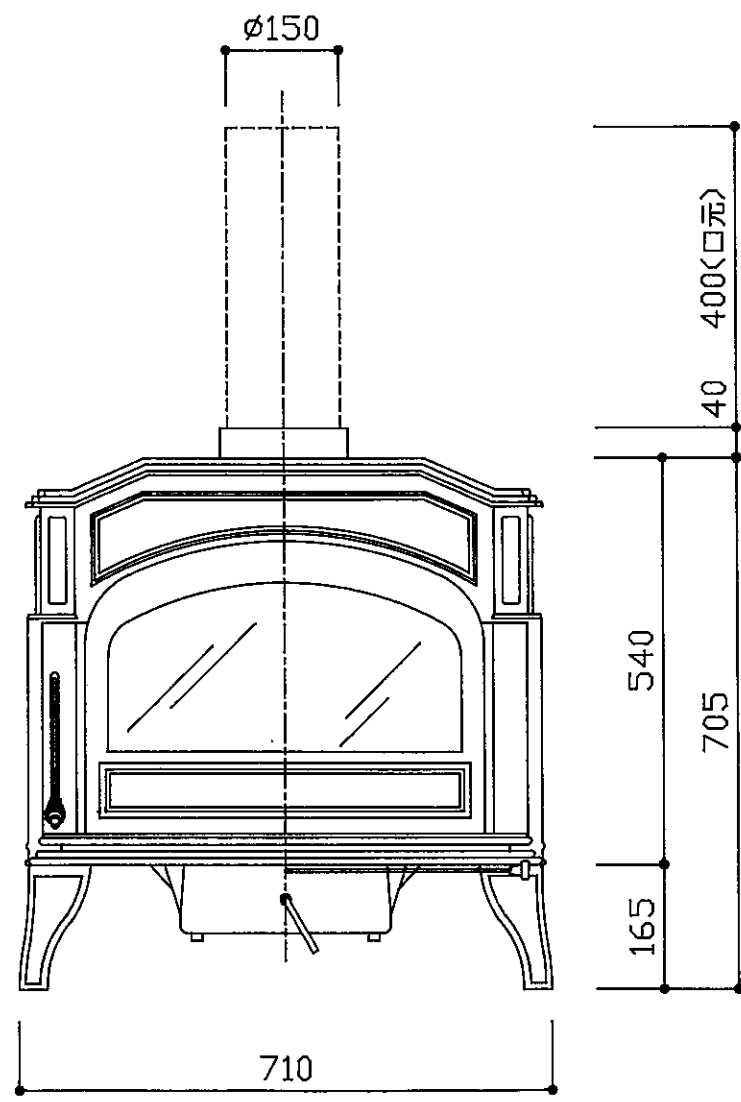

平面図

正面図

側面図

 <b>中山産業株式会社</b> <small>一級建築士事務所: 東京都知事登録第23179号          建設業: 建設大臣許可(特-5)第9781号</small>	東京本社 (03)3542-0333 大阪支社 (06)375-1751 札幌営業所 (011)272-3201 横浜営業所 (045)664-5661 名古屋営業所 (052)763-2811 福岡営業所 (092)281-1773	暖炉本体図 Dovre Stove 700G	縮尺 1:10 承認  検図  設計  製図 	8年 6月 5日 図番 E-0524
			図番 E-0524	