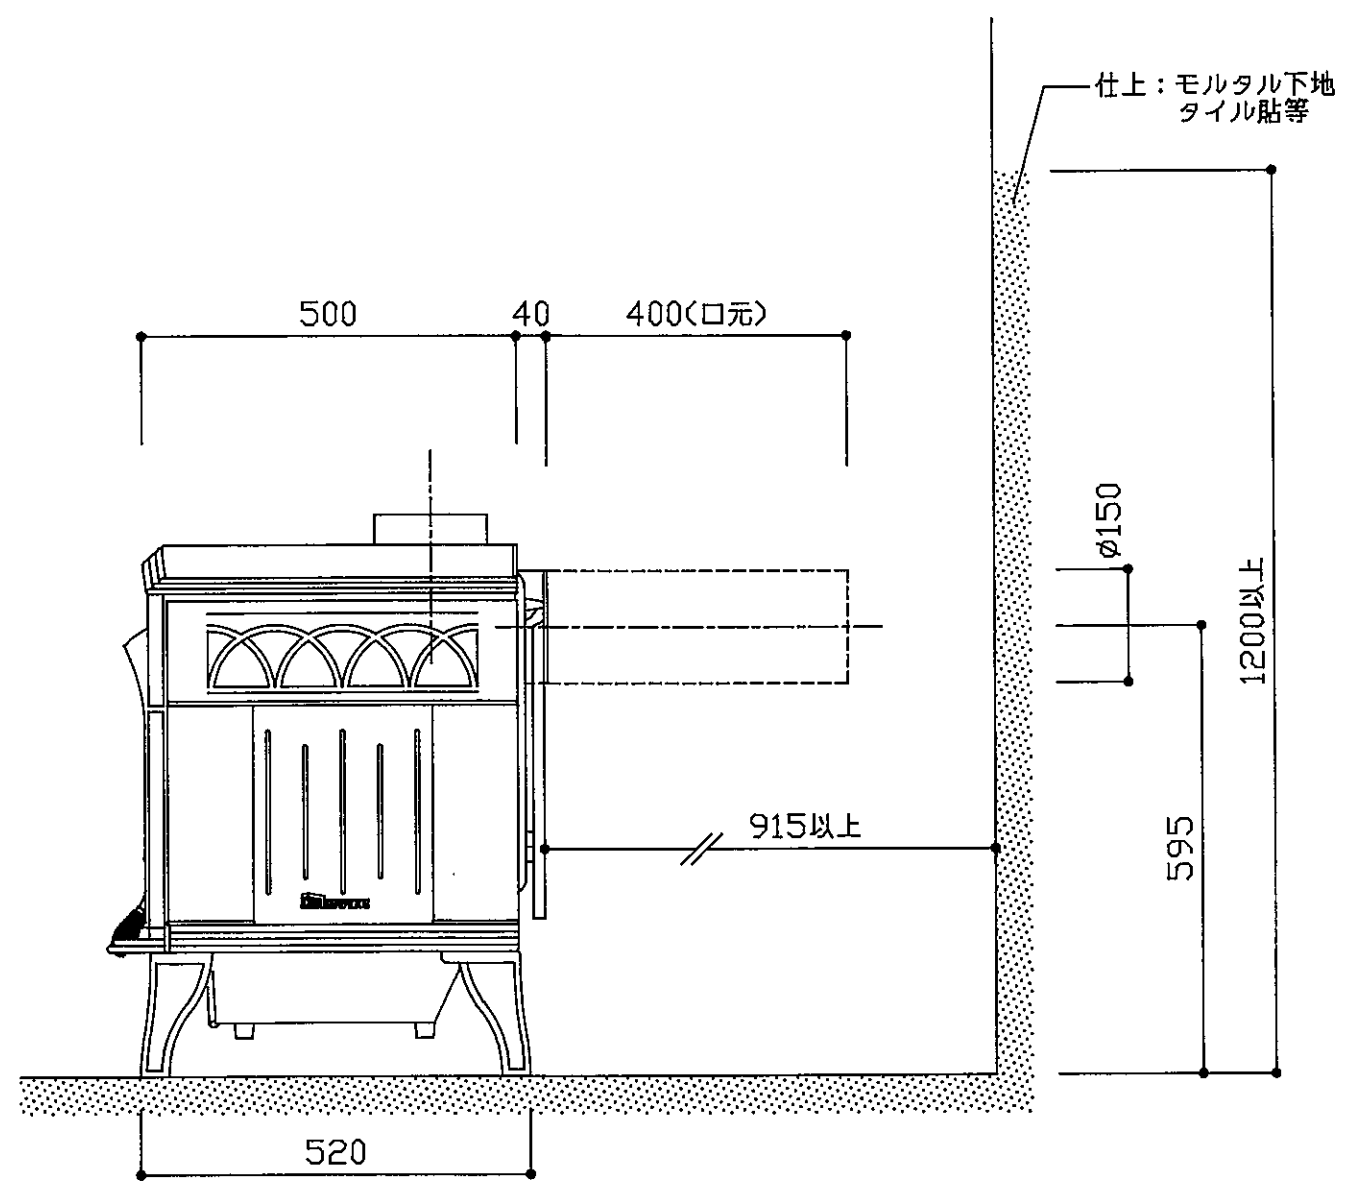

平面図

正面図

側面図

 <b>中山産業株式会社</b> <small>一級建築士事務所: 東京都知事登録第23179号          建設業: 建設大臣許可(特-5)第9781号</small>	東京本社 (03)3542-0333 大阪支社 (06)375-1751 札幌営業所 (011)272-3201 横浜営業所 (045)664-5661 名古屋営業所 (052)763-2811 福岡営業所 (092)281-1773	暖炉本体図 Dovre Stove 700G	縮尺 1:10 承認  検図  設計  製図 	8年 6月 5日 図番 E-0524
			図番 E-0524	