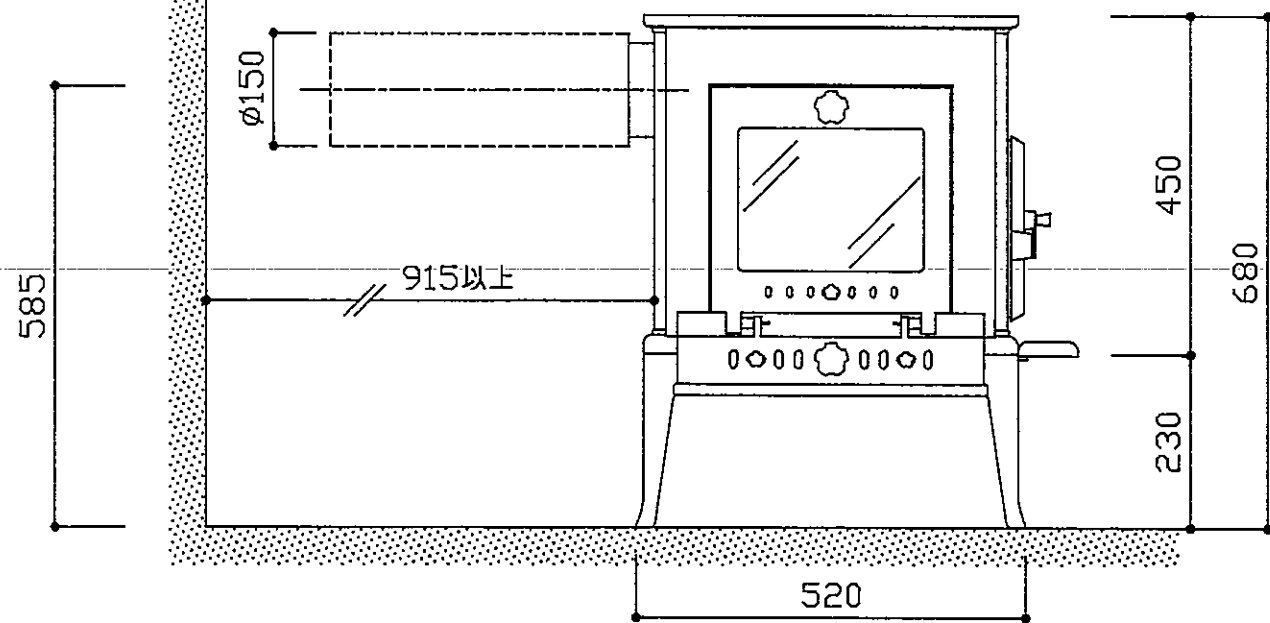

平面図

正面図

中山産業株式会社
一級建築士事務所: 東京都知事登録第23179号
建設業: 建設大臣許可(特-5)第9731号

東京本社 (03)3542-0333
大阪支社 (06)375-1751
札幌営業所 (011)272-3201
横浜営業所 (045)664-5661
名古屋営業所 (052)763-2811
福岡営業所 (092)281-1773

暖炉本体図

縮尺 1:10

8年 6月 5日

Dovre Stove 600G

承認 検図 設計 製図 図番 E-0523