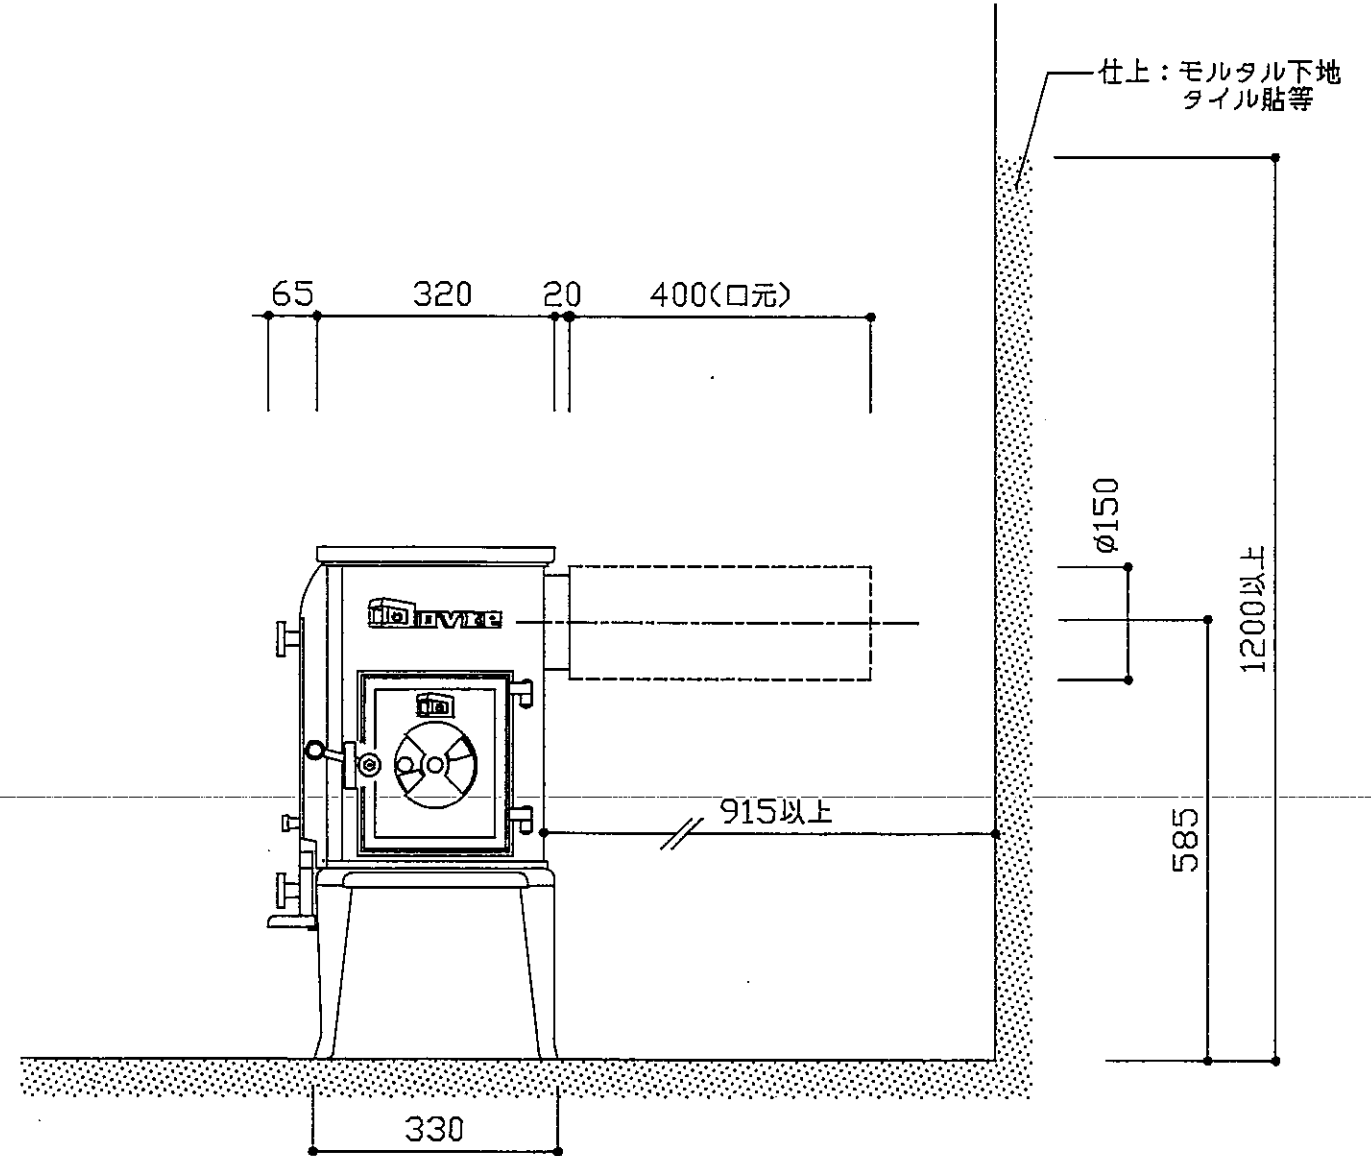

側面図

中山産業株式会社
一級建築士事務所: 東京都知事登録第23179号
建設業: 建設大臣許可(特-5)第9731号

東京本社 (03)3542-0333
大阪支社 (06)375-1751
札幌営業所 (011)272-3201
横浜営業所 (045)664-5661
名古屋営業所 (052)763-2811
福岡営業所 (092)281-1773

暖炉本体図

縮尺 1:10

8年 6月 5日

Dovre Stove 600G

承認 検図 設計 製図 図番 E-0523