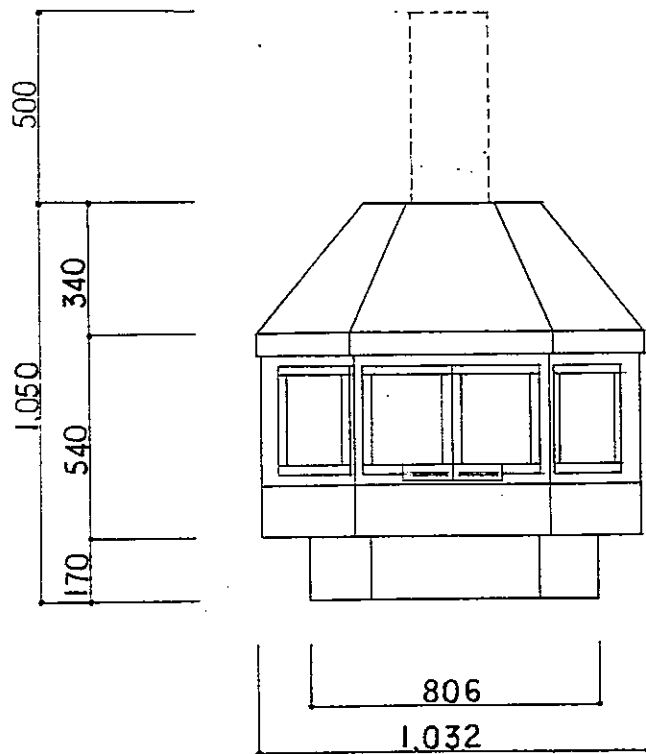

200^φ

中山産業株式会社

一級建築士事務所：東京都知事登録第23179号
 建設業：建設大臣許可(特-52)第9731号

東京本社 (03)542-0331
 大阪支社 (06)375-1751
 名古屋営業所 (052)763-2811
 札幌営業所 (011)272-3201
 横浜営業所 (045)664-5661
 福岡営業所 (092)281-1773

工事名	暖炉本体図	縮尺	1/20 / /	担当		91'年05月20日
図面名	エメラルドⅡ	検図	設計	製図	40.	図番