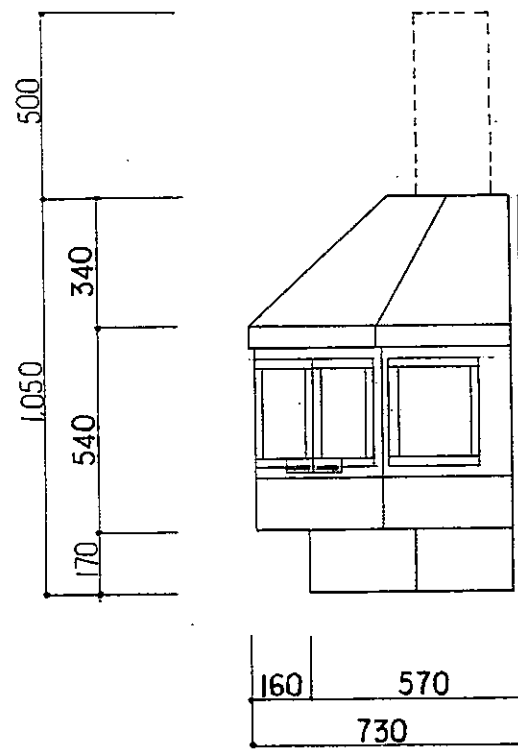

200^φ

中山産業株式会社

一級建築士事務所：東京都知事登録第23179号
 建設業：建設大臣許可(特-52)第9731号

東京本社 (03)542-0331
 大阪支社 (06)375-1751
 名古屋営業所 (052)763-2811
 札幌営業所 (011)272-3201
 横浜営業所 (045)664-5661
 福岡営業所 (092)281-1773

工事名	暖炉本体図	縮尺	1/20 / /	担当		91'年05月20日
図面名	エメラルドⅡ	検図	設計	製図	40.	図番