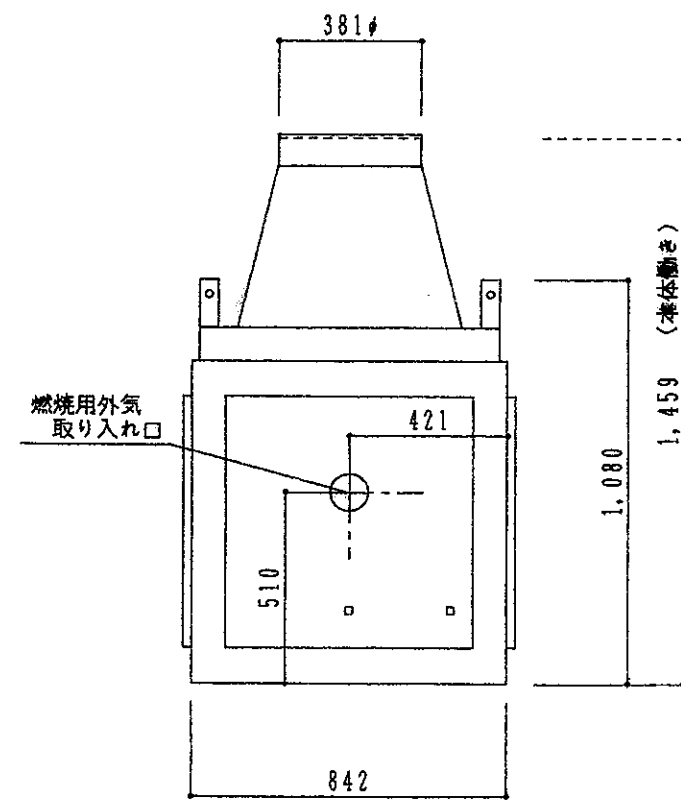

平面図

正面図

右側面図

背面図

Rev. 3.11.14

 中山産業株式会社 <small>一級建築士事務所：東京都知事登録第23179号 建設業：建設大臣許可(特-62)第9731号</small>	東京本社 (03)542-0331 大阪支社 (06)375-1751 名古屋営業所 (052)763-2811 札幌営業所 (011)272-3201 横浜営業所 (045)664-5661 福岡営業所 (092)281-1773	工事名 暖炉本体図 図面名 P.R-7800	縮尺 1/20 / / 換圖 4A 設計	担当 製図 fem 図番	3年5月28日 E-0387
	Rev. 3.11.14				