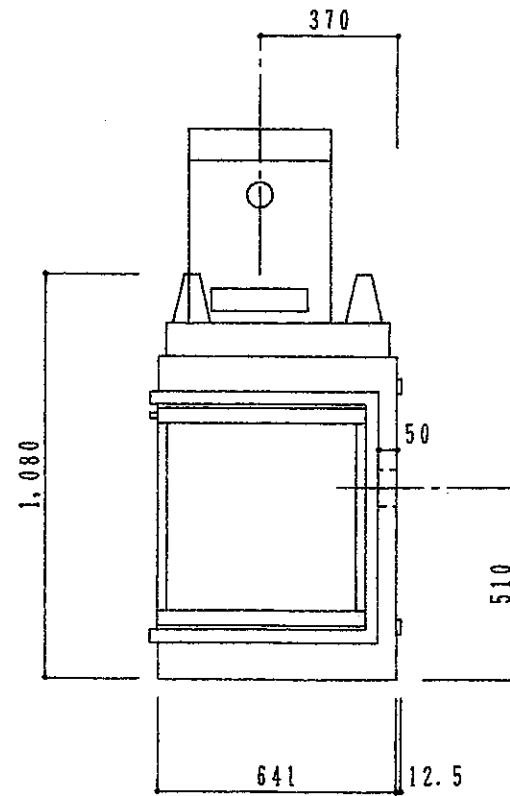

平面図

正面図

右側面図

背面図

Rev. 3.11.14

 中山産業株式会社 <small>一級建築士事務所：東京都知事登録第23179号 建設業：建設大臣許可(特-62)第9731号</small>	東京本社 (03)542-0331 大阪支社 (06)375-1751 名古屋営業所 (052)763-2811 札幌営業所 (011)272-3201 横浜営業所 (045)664-5661 福岡営業所 (092)281-1773	工事名 暖炉本体図 図面名 P.R-7800	縮尺 1/20 / / 換圖 4A 設計	担当 製図 fem 図番	3年5月28日 E-0387
	Rev. 3.11.14				