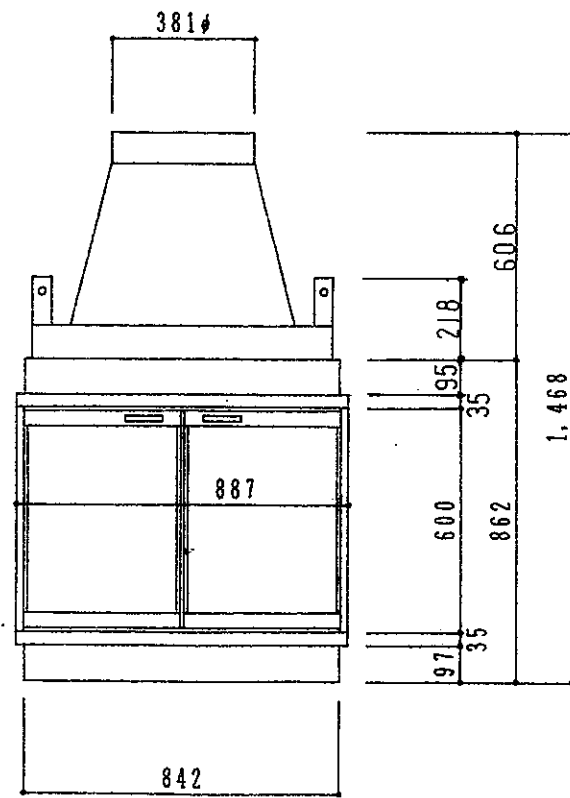

平面図

正面図

右側面図

背面図

Rev. 3.11.14

 中山産業株式会社 <small>一級建築士事務所：東京都知事登録第23179号 建設業：建設大臣許可(特-62)第9731号</small>	東京本社 (03)542-0331 大阪支社 (06)375-1751 名古屋営業所 (052)763-2811 札幌営業所 (011)272-3201 横浜営業所 (045)664-5661 福岡営業所 (092)281-1773	工事名 暖炉本体図 図面名 P.R-7800	縮尺 1/20 / / 換圖 4A 設計	担当 製図 fem 図番	3年5月28日 E-0387
	Rev. 3.11.14				