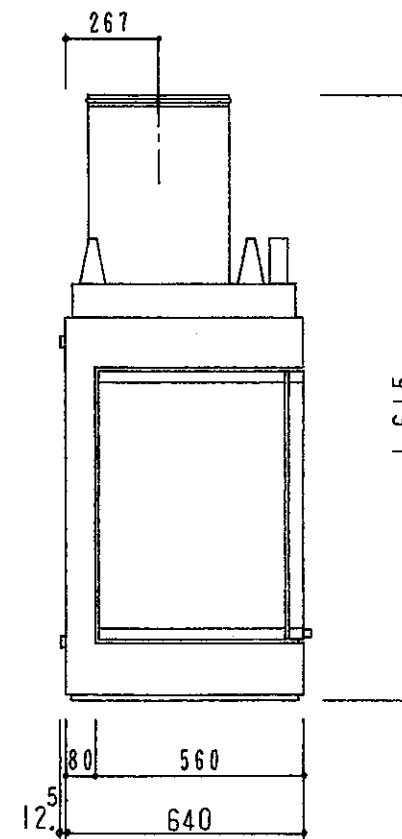

平面図

正面図

左側面図

右側面図

Rev. 3.11.14

中山産業株式会社

一級建築士事務所：東京都知事登録第23179号
 建設業：建設大臣許可(特-62)第9731号

東京本社 (03)542-0331
 大阪支社 (06)975-1751
 名古屋営業所 (052)763-2811
 札幌営業所 (011)272-9201
 横浜営業所 (045)664-5661
 福岡営業所 (092)281-1773

工事名	暖炉本体図	
図面名	CC-5700 R.L	

縮尺	1/20 / /	担当		3年5月28日
検印	設計	製図	Kam	図番 E-0388