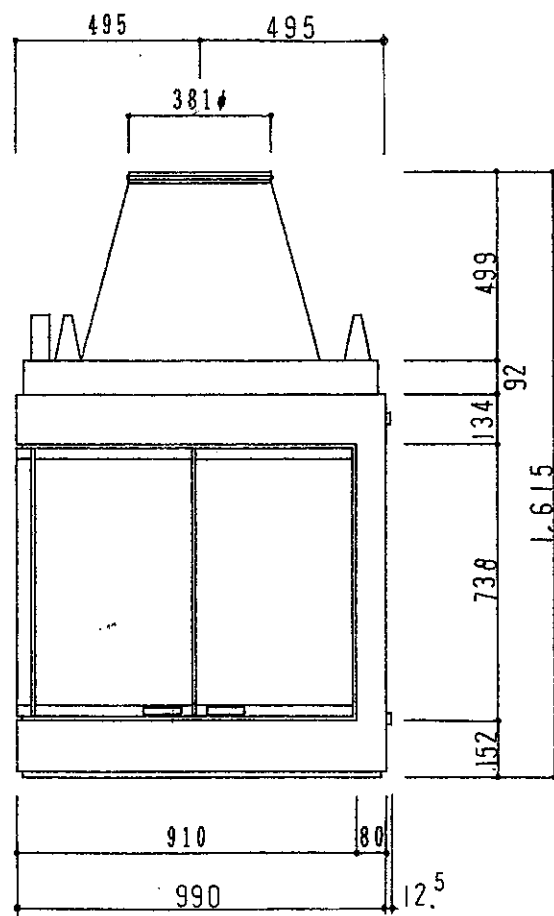

平面図

正面図

左側面図

右側面図

Rev. 3.11.14

中山産業株式会社

一級建築士事務所：東京都知事登録第23179号
 建設業：建設大臣許可(特-62)第9731号

東京本社 (03)542-0331
 大阪支社 (06)975-1751
 名古屋営業所 (052)763-2811
 札幌営業所 (011)272-9201
 横浜営業所 (045)664-5661
 福岡営業所 (092)281-1773

工事名	暖炉本体図	
図面名	CC-5700 R.L	

縮尺	1/20 / /	担当		3年5月28日
検印	設計	製図	Kam	図番 E-0388