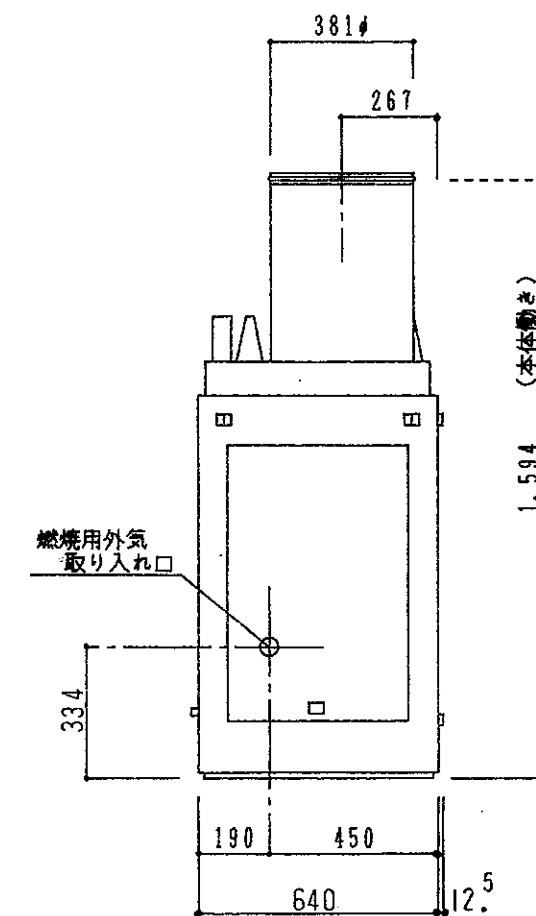

平面図

正面図

左側面図

右側面図

Rev. 3.11.14

中山産業株式会社

一級建築士事務所：東京都知事登録第23179号
 建設業：建設大臣許可(特-62)第9731号

東京本社 (03)542-0331
 大阪支社 (06)975-1751
 名古屋営業所 (052)763-2811
 札幌営業所 (011)272-9201
 横浜営業所 (045)664-5661
 福岡営業所 (092)281-1773

工事名	暖炉本体図	
図面名	CC-5700 R.L	

縮尺	1/20 / /	担当		3年5月28日
検印	設計	製図	Kam	図番 E-0388