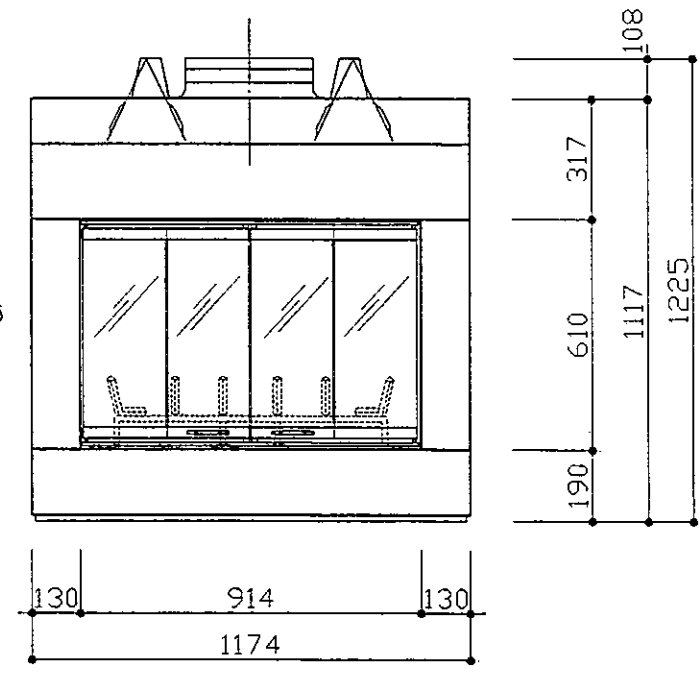

平面図

ガラスドア
SHGDKDP36
(オプション)

正面図

正面図

左側面図

右側面図

 <p>中山産業株式会社 <small>一級建築士事務所：東京都知事登録第37515号 建築業：建築大臣許可(特B)第9731号</small></p>	暖炉本体図	縮尺	1:20	12年5月12日		
	マジェスティック SH 36	承認	検図	設計	監製	図番