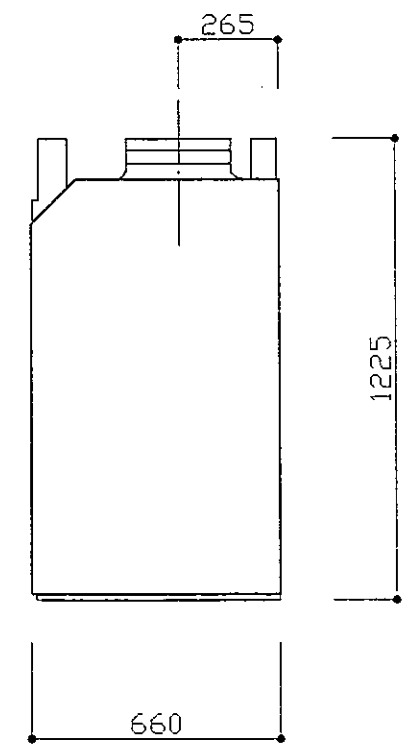

平面図

ガラスドア
SHGDKDP36
(オプション)

正面図

正面図

左側面図

右側面図

 <p>中山産業株式会社 <small>一級建築士事務所：東京都知事登録第37515号 建築業：建築大臣許可(特B)第9731号</small></p>	暖炉本体図	縮尺	1:20	12年5月12日		
	マジェスティック SH 36	承認	検図	設計	監製	図番