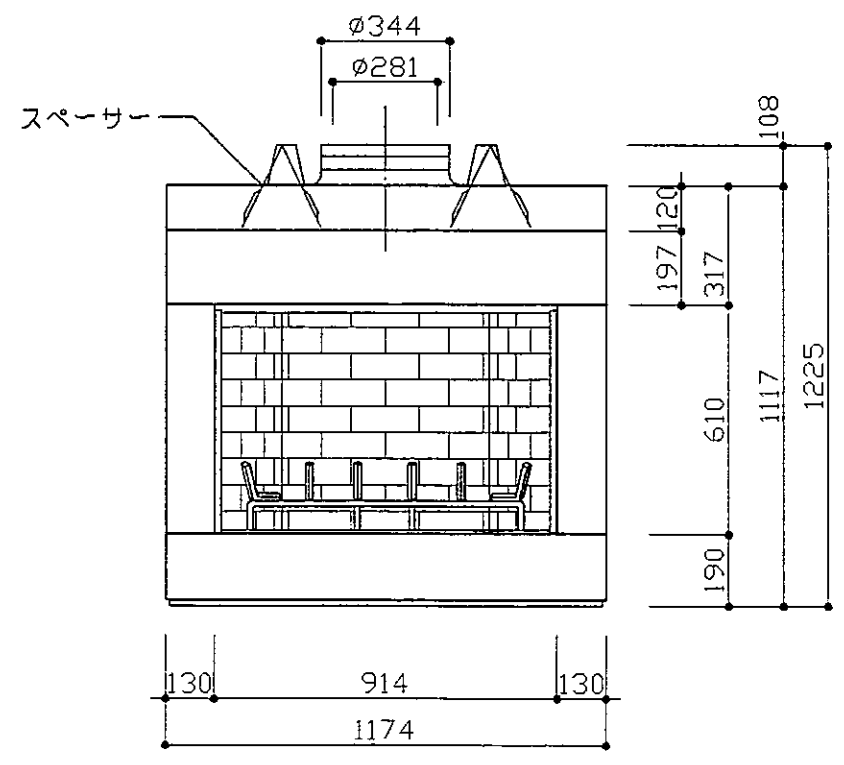

平面図

ガラスドア
SHGDKDP36
(オプション)

正面図

正面図

左側面図

右側面図

 <p>中山産業株式会社 <small>一級建築士事務所：東京都知事登録第37515号 建築業：建築大臣許可(特B)第9731号</small></p>	暖炉本体図	縮尺	1:20	12年5月12日		
	マジェスティック SH 36	承認	検図	設計	監製	図番