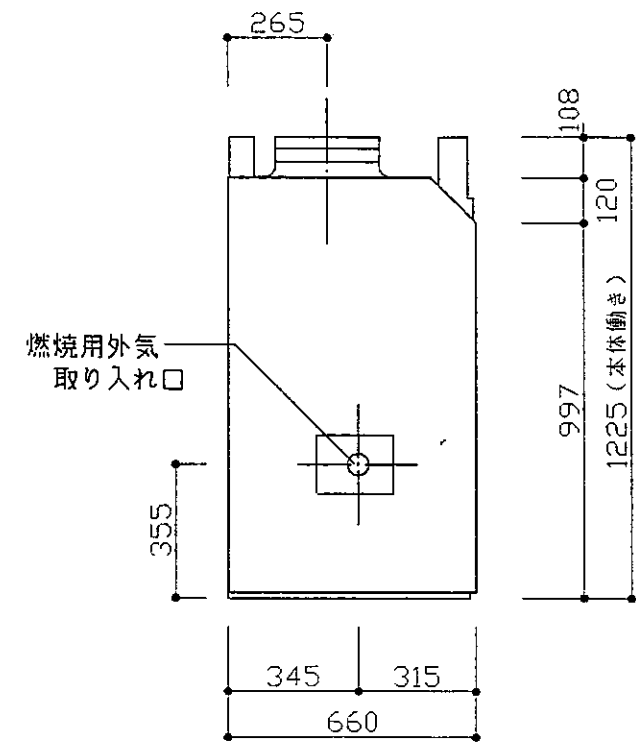

平面図

ガラスドア
SHGDKDP36
(オプション)

正面図

正面図

左側面図

右側面図

 <p>中山産業株式会社 <small>一級建築士事務所：東京都知事登録第37515号 建築業：建築大臣許可(特B)第9731号</small></p>	暖炉本体図	縮尺	1:20	12年5月12日		
	マジェスティック SH 36	承認	検図	設計	監製	図番