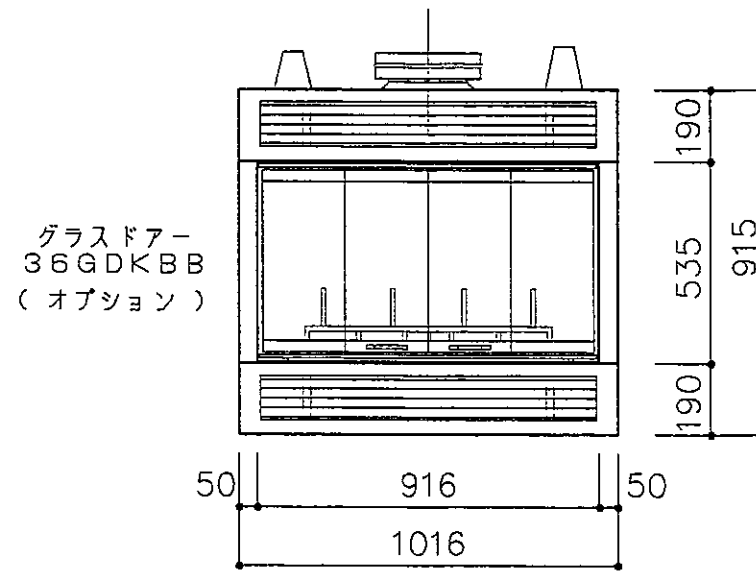

平面図

正面図

中山産業株式会社

一級建築士事務所：東京都知事登録第23179号
建設業：建設大臣許可(特-5)第9731号

東京本社 (03)3542-0333
大阪支社 (06)375-1751
札幌営業所 (011)272-3201
横浜営業所 (045)664-5661
名古屋営業所 (052)763-2811
福岡営業所 (092)281-1773

暖炉本体図

マジェスティック RC36

縮尺

1:20

10年9月25日

承認

検図

設計

製図

図番

E-0549