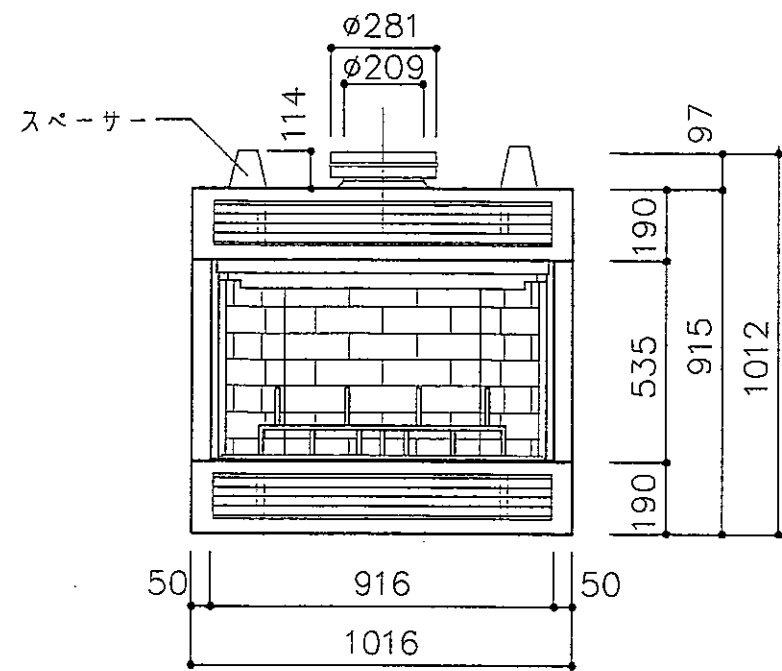

平面図

正面図

正面図

左側面図

右側面図

中山産業株式会社

一級建築士事務所：東京都知事登録第23179号
建設業：建設大臣許可(特-5)第9731号

東京本社 (03)3542-0333
大阪支社 (06)375-1751
札幌営業所 (011)272-3201
横浜営業所 (045)664-5661
名古屋営業所 (052)763-2811
福岡営業所 (092)281-1773

暖炉本体図

マジェスティック RC36

縮尺

1:20

10年9月25日

承認

検図

設計

製図

図番

E-0549