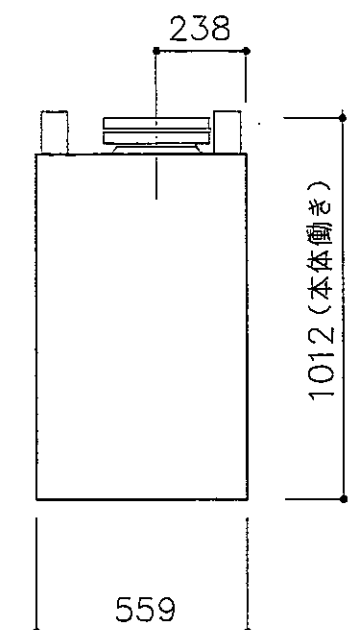

平面図

正面図

正面図

左側面図

右側面図

中山産業株式会社

一級建築士事務所：東京都知事登録第23179号
建設業：建設大臣許可(特-5)第9731号

東京本社 (03)3542-0333
大阪支社 (06)375-1751
札幌営業所 (011)272-3201
横浜営業所 (045)664-5661
名古屋営業所 (052)763-2811
福岡営業所 (092)281-1773

暖炉本体図

マジェスティック RC36

縮尺

1:20

10年9月25日

承認

検図

設計

製図

図番

E-0549