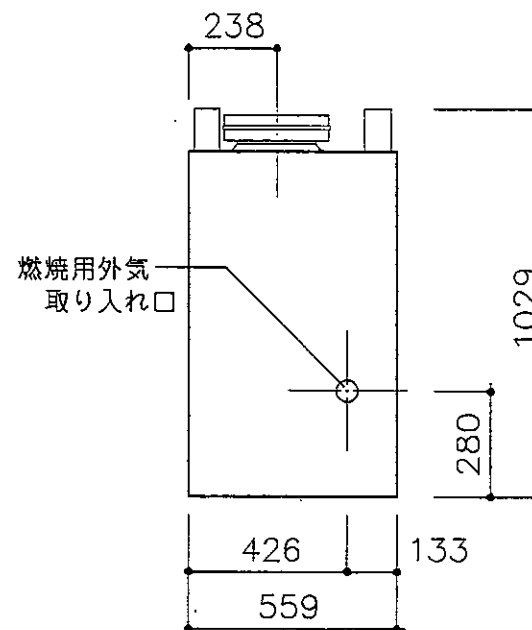

平面図

正面図

正面図

左側面図

右側面図

中山産業株式会社

一級建築士事務所：東京都知事登録第23179号
建設業：建設大臣許可(特-5)第9731号

東京本社 (03)3542-0333
大阪支社 (06)375-1751
札幌営業所 (011)272-3201
横浜営業所 (045)664-5661
名古屋営業所 (052)763-2811
福岡営業所 (092)281-1773

暖炉本体図

マジェスティック RC36

縮尺

1:20

10年9月25日

承認

検図

設計

製図

図番

E-0549