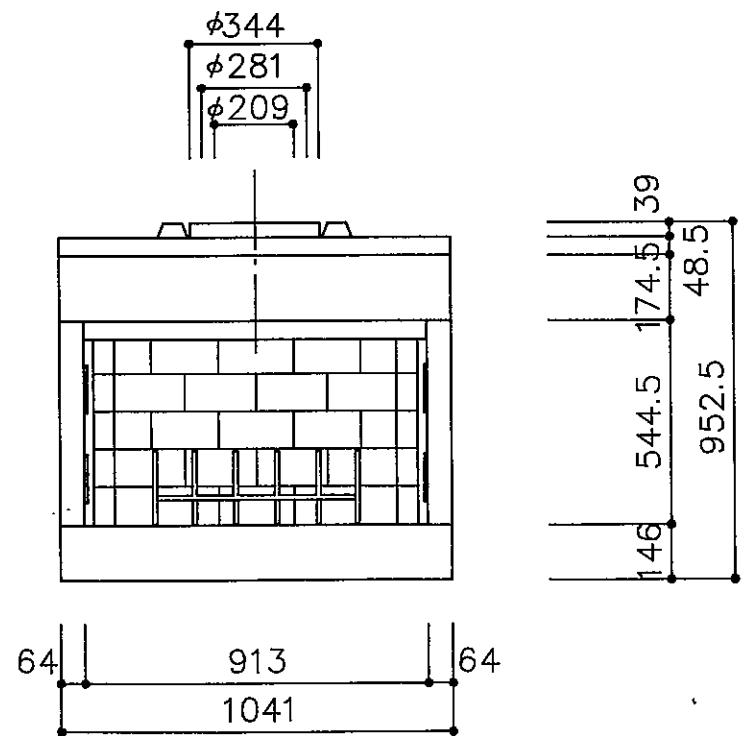

平面図

正面図

左側面図

右側面図

 中山産業株式会社 <small>一級建築士事務所：東京都知事登録第23179号 建設業：建設大臣許可(特-62)第9731号</small>	<small>東京本社 (03)3542-0381 大阪支社 (06)375-1751 札幌営業所 (011)272-3201 横浜営業所 (045)664-5661 名古屋営業所 (052)769-2811 福岡営業所 (092)281-1773</small>	工事名 暖炉本体図 図面名 R36	縮尺 1/20 / / 検図 <i>m</i> 設計	担当 製図 <i>S.A</i>	5年8月5日 図番 E-0509