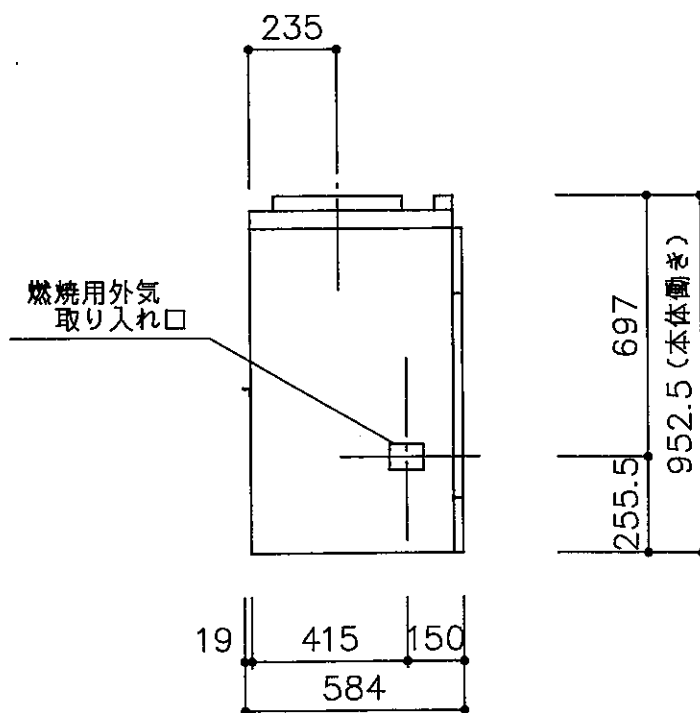

平面図

正面図

左側面図

右側面図

 中山産業株式会社 <small>一級建築士事務所：東京都知事登録第23179号 建設業：建設大臣許可(特-62)第9731号</small>	<small>東京本社 (03)3542-0381 大阪支社 (06)375-1751 札幌営業所 (011)272-3201 横浜営業所 (045)664-5661 名古屋営業所 (052)769-2811 福岡営業所 (092)281-1773</small>	工事名 暖炉本体図 図面名 R36	縮尺 1/20 / / 検図 <i>m</i> 設計	担当 製図 <i>S.A</i>	5年8月5日 図番 E-0509