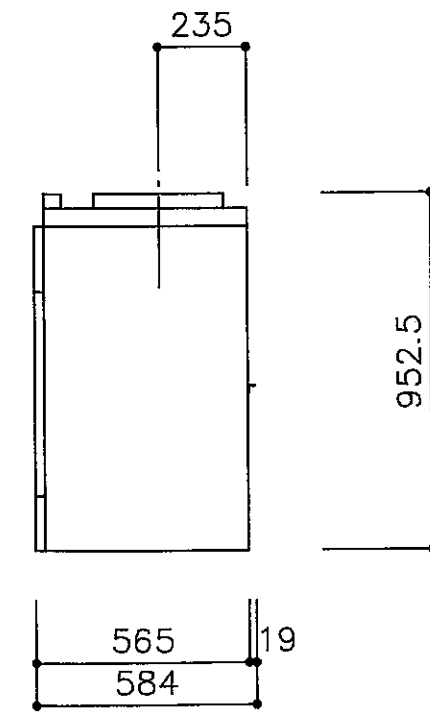

平面図

正面図

左側面図

右側面図

 中山産業株式会社 <small>一級建築士事務所：東京都知事登録第23179号 建設業：建設大臣許可(特-62)第9731号</small>	<small>東京本社 (03)3542-0381 大阪支社 (06)375-1751 札幌営業所 (011)272-3201 横浜営業所 (045)664-5661 名古屋営業所 (052)769-2811 福岡営業所 (092)281-1773</small>	工事名 暖炉本体図 図面名 R36	縮尺 1/20 / / 検図 <i>m</i> 設計	担当 製図 <i>S.A</i>	5年8月5日 図番 E-0509