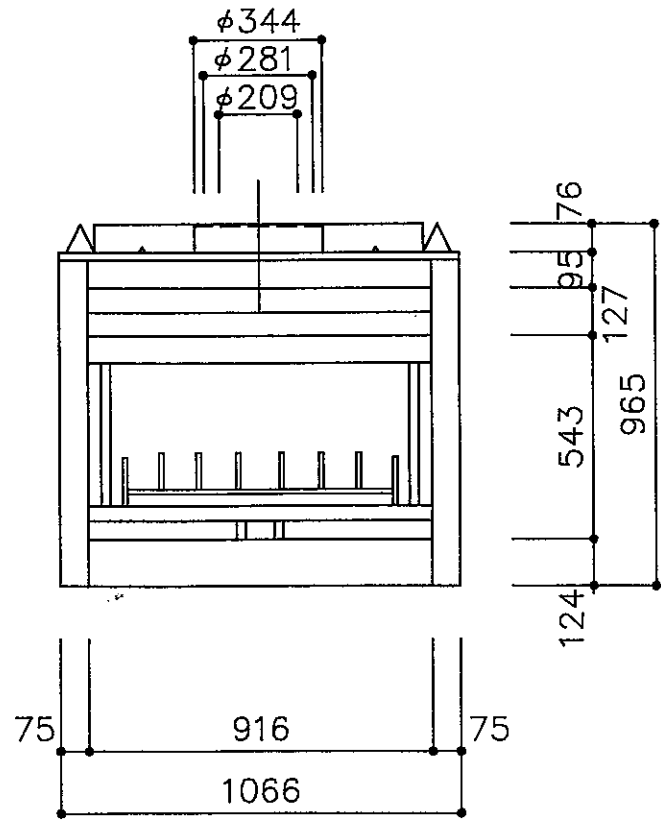

平面図

正面図

左側面図

右側面図

中山産業株式会社

一級建築士事務所：東京都知事登録第23179号
建設業：建設大臣許可(特-62)第9731号

東京本社 (03)3542-0331
大阪支社 (06)375-1751
札幌営業所 (011)272-3201
横浜営業所 (045)664-5661
名古屋営業所 (052)763-2811
福岡営業所 (092)281-1773

工事名	暖炉本体図	縮尺	/ / /	担当		5年8月5日
図面名	MST36	検図		設計		
				製図	JA	図番