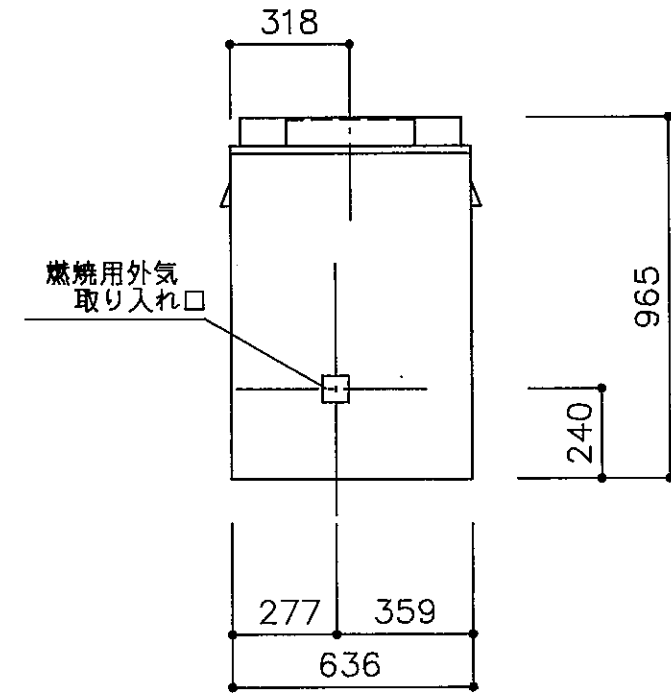

平面図

正面図

左側面図

右側面図

**中山産業株式会社**

一級建築士事務所：東京都知事登録第23179号  
建設業：建設大臣許可(特-62)第9731号

東京本社 (03)3542-0331  
大阪支社 (06)375-1751  
札幌営業所 (011)272-3201  
横浜営業所 (045)664-5661  
名古屋営業所 (052)763-2811  
福岡営業所 (092)281-1773

工事名	暖炉本体図	縮尺	/ / /	担当		5年8月5日
図面名	MST36	検図		設計	製図	図番

製図 JA