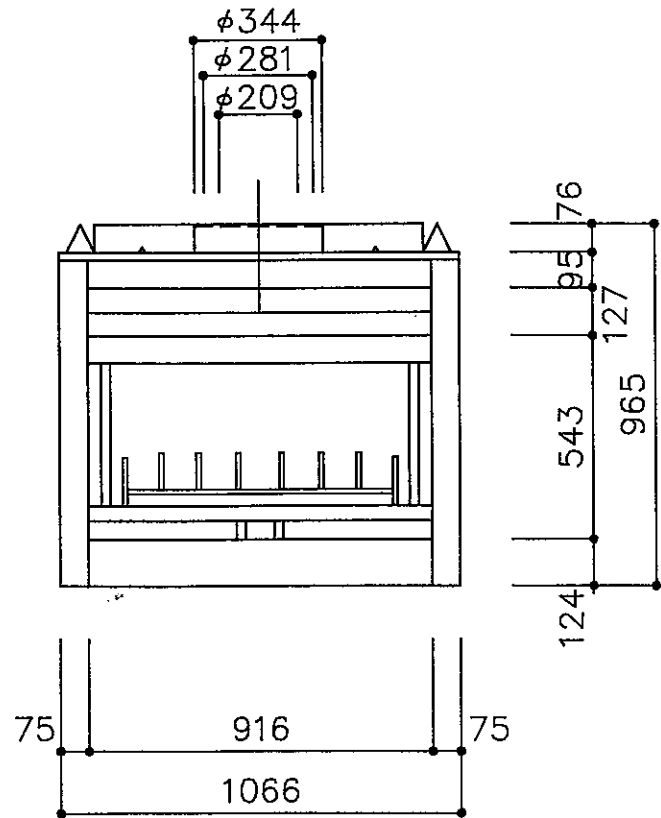

平面図

正面図

左側面図

右側面図

**中山産業株式会社**

一級建築士事務所：東京都知事登録第23179号  
建設業：建設大臣許可(特-62)第9731号

東京本社 (03)3542-0331  
大阪支社 (06)375-1751  
札幌営業所 (011)272-3201  
横浜営業所 (045)664-5661  
名古屋営業所 (052)763-2811  
福岡営業所 (092)281-1773

工事名	暖炉本体図	縮尺	/ / /	担当		5年8月5日
図面名	MST36	検図		設計	製図	図番

製図 JA