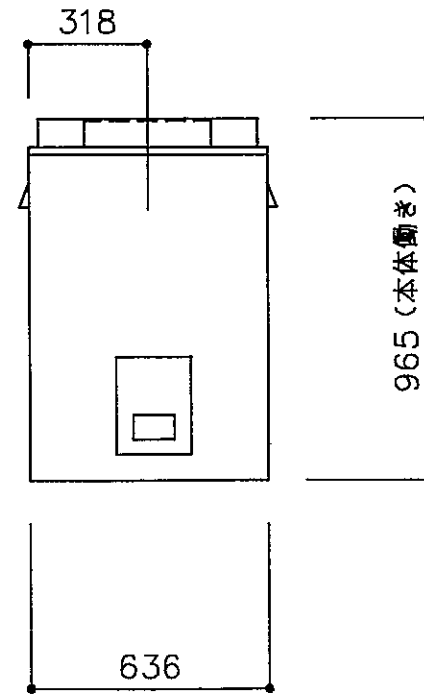

平面図

正面図

左側面図

右側面図

中山産業株式会社

一級建築士事務所：東京都知事登録第23179号
建設業：建設大臣許可(特-62)第9731号

東京本社 (03)3542-0331
大阪支社 (06)375-1751
札幌営業所 (011)272-3201
横浜営業所 (045)664-5661
名古屋営業所 (052)763-2811
福岡営業所 (092)281-1773

工事名	暖炉本体図	縮尺	/ / /	担当		5年8月5日
図面名	MST36	検図		設計		
				製図	JA	図番