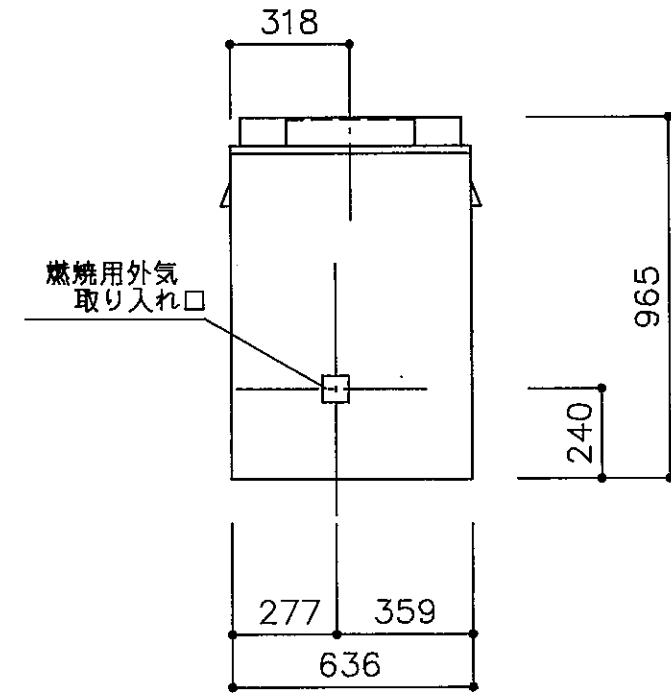

平面図

正面図

左側面図

右側面図

中山産業株式会社

一級建築士事務所：東京都知事登録第23179号
建設業：建設大臣許可(特-62)第9731号

東京本社 (03)3542-0331
大阪支社 (06)375-1751
札幌営業所 (011)272-3201
横浜営業所 (045)664-5661
名古屋営業所 (052)763-2811
福岡営業所 (092)281-1773

工事名	暖炉本体図	縮尺	/ / /	担当		5年8月5日
図面名	MST36	検図		設計		
				製図	JA	図番