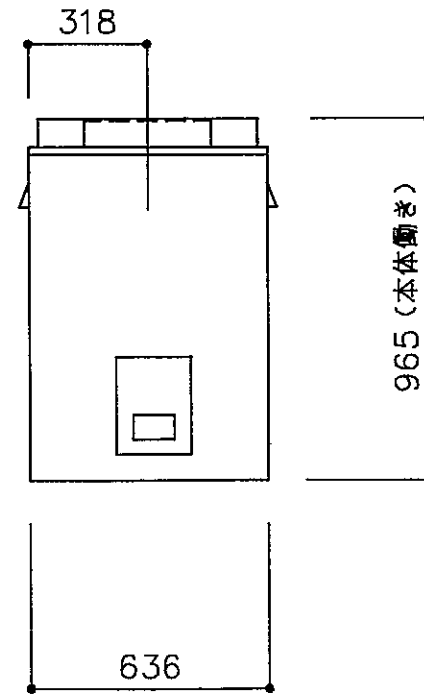

平面図

正面図

左側面図

右側面図

**中山産業株式会社**

一級建築士事務所：東京都知事登録第23179号  
建設業：建設大臣許可(特-62)第9731号

東京本社 (03)3542-0331  
大阪支社 (06)375-1751  
札幌営業所 (011)272-3201  
横浜営業所 (045)664-5661  
名古屋営業所 (052)763-2811  
福岡営業所 (092)281-1773

工事名	暖炉本体図	縮尺	/ / /	担当		5年8月5日
図面名	MST36	検図		設計	製図	図番

製図 JA