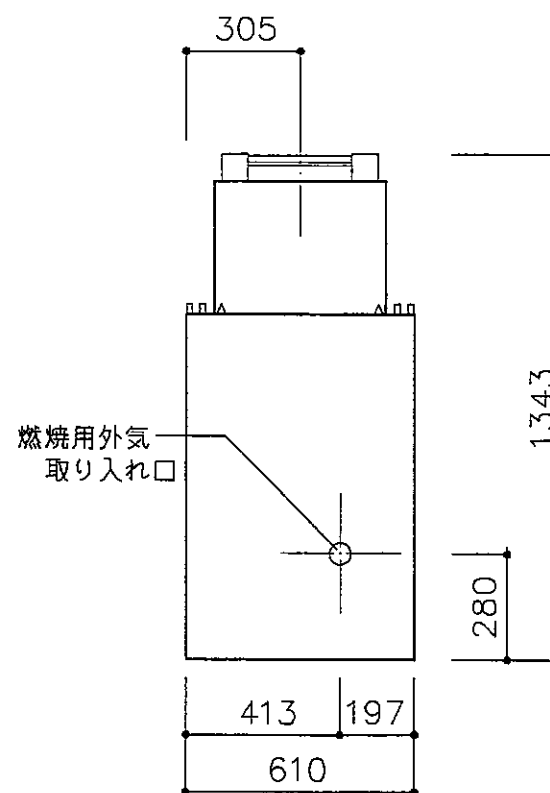

平面図

正面図

正面図

左側面図

右側面図

ガラスドア
36GDKBB
(付属)

スペーサー

燃焼用外気
取り入れ口

1:20

10年9月9日

図番 E-0551