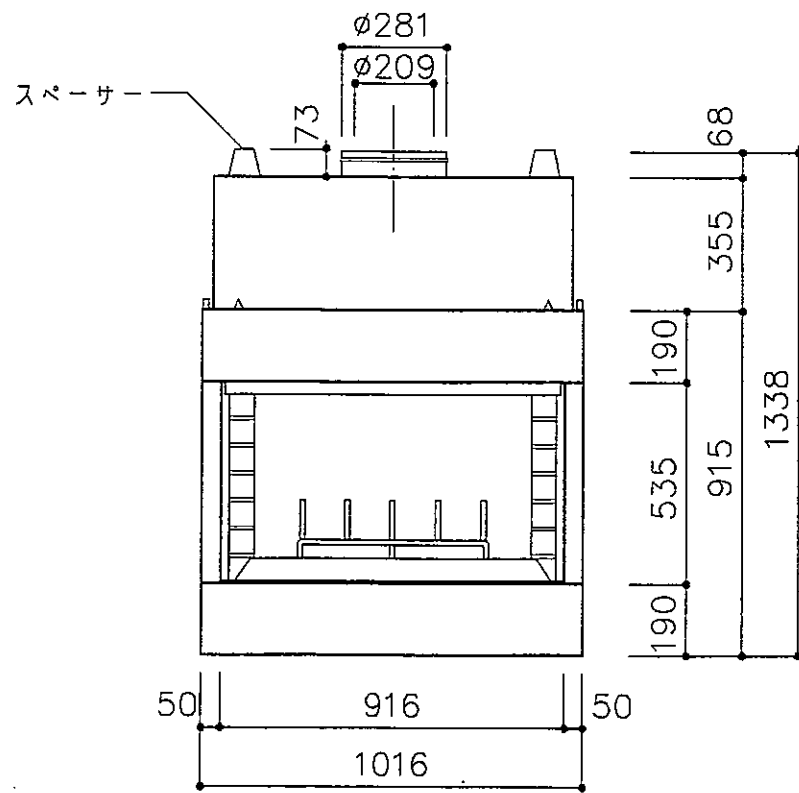

平面図

正面図

正面図

左側面図

右側面図

ガラスドア
36GDKBB
(付属)

スペーサー

燃焼用外気
取り入れ口

1:20

10年9月9日

図番 E-0551