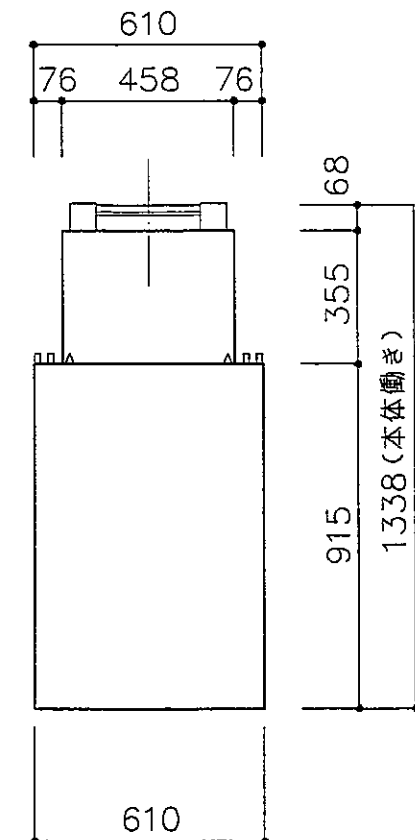

平面図

正面図

正面図

左側面図

右側面図

ガラスドア
36GDKBB
(付属)

スペーサー

燃焼用外気
取り入れ口

1:20

10年9月9日

図番 E-0551