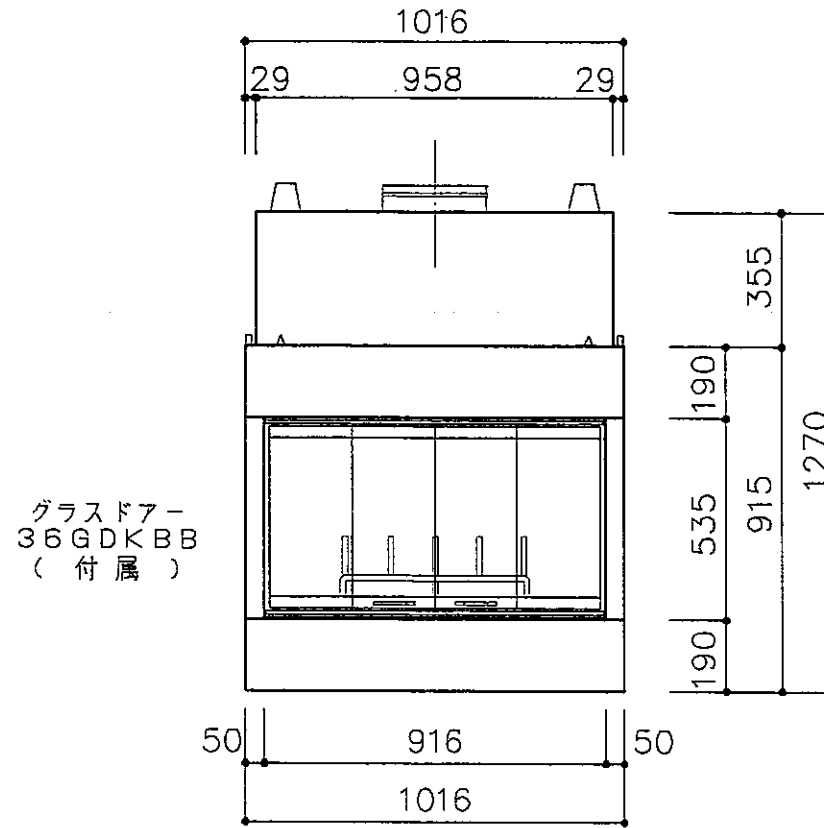

平面図

正面図

正面図

左側面図

右側面図

ガラスドア
36GDKBB
(付属)

スペーサー

燃焼用外気
取り入れ口

1:20

10年9月9日

図番 E-0551