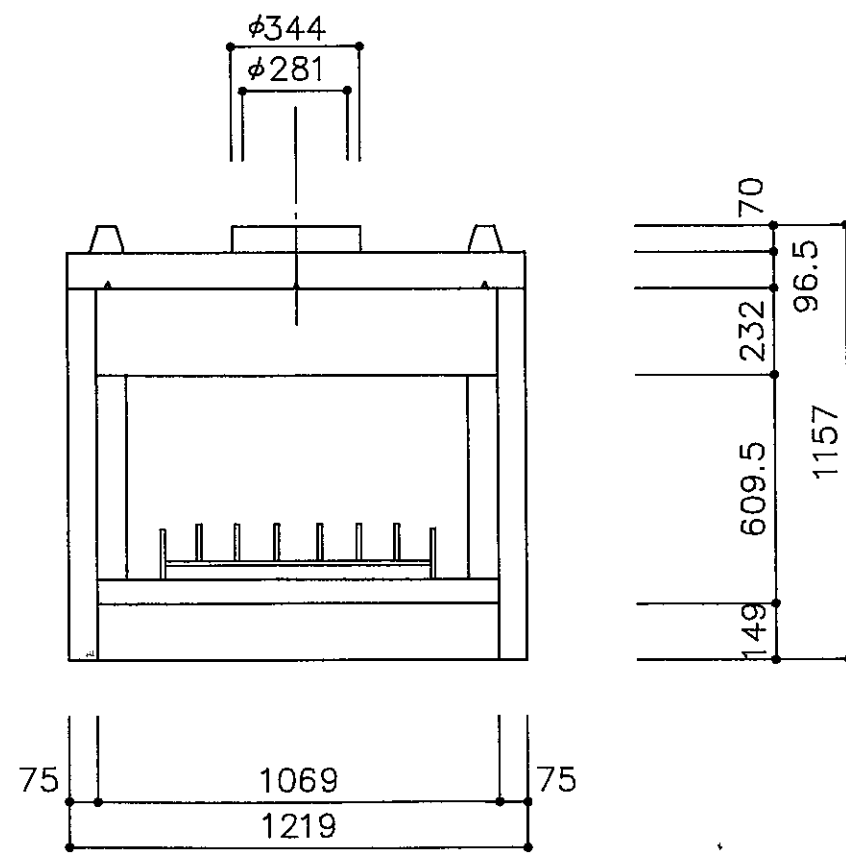

平面図

正面図

左側面図

右側面図

中山産業株式会社
 一級建築士事務所：東京都知事登録第23179号
 建設業：建設大臣許可(特-62)第9731号

東京本社 (03)3542-0331
 大阪支社 (06)375-1751
 札幌営業所 (011)272-3201
 横浜営業所 (045)664-5661
 名古屋営業所 (052)763-2811
 福岡営業所 (092)281-1773

工事名	暖炉本体図
図面名	MSF 42

縮尺	/ / /
検図	設計

担当		5年8月5日
製図	J.A	図番