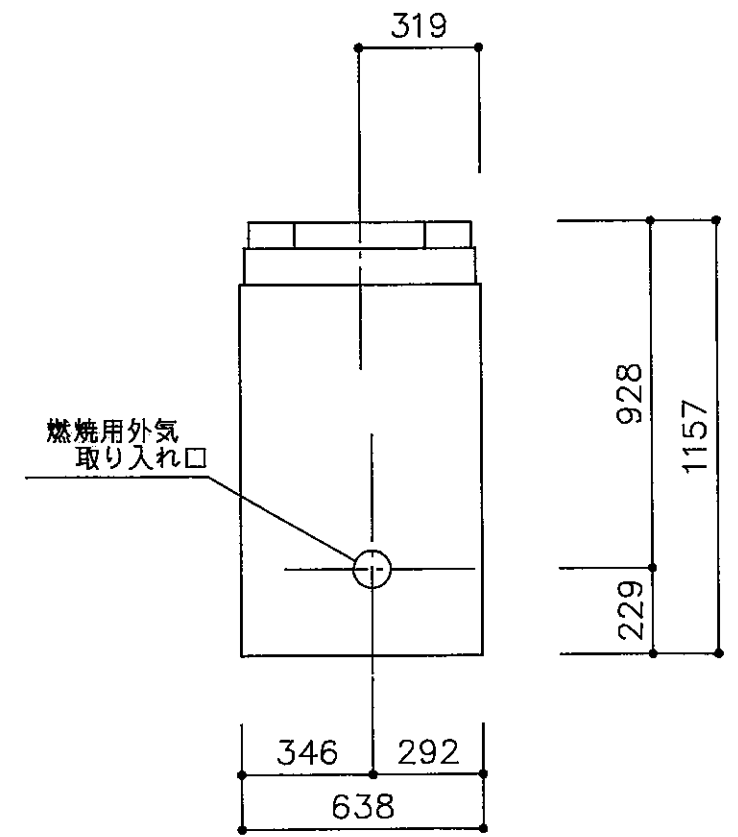

平面図

正面図

左側面図

右側面図

中山産業株式会社
 一級建築士事務所：東京都知事登録第23179号
 建設業：建設大臣許可(特-62)第9731号

東京本社 (03)3542-0331
 大阪支社 (06)375-1751
 札幌営業所 (011)272-3201
 横浜営業所 (045)664-5661
 名古屋営業所 (052)763-2811
 福岡営業所 (092)281-1773

工事名	暖炉本体図
図面名	MSF 42

縮尺	/ / /
検図	設計

担当		5年8月5日
製図	J.A	図番