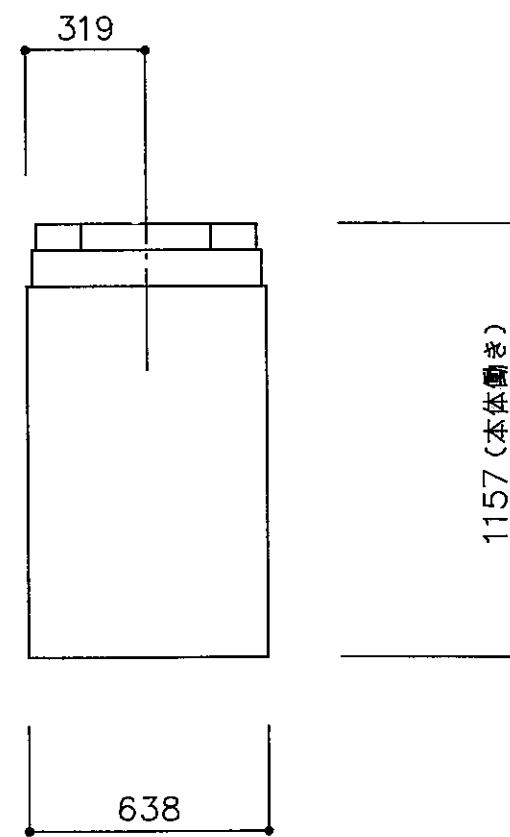

平面図

正面図

左側面図

右側面図

中山産業株式会社
 一級建築士事務所：東京都知事登録第23179号
 建設業：建設大臣許可(特-62)第9731号

東京本社 (03)3542-0331
 大阪支社 (06)375-1751
 札幌営業所 (011)272-3201
 横浜営業所 (045)664-5661
 名古屋営業所 (052)763-2811
 福岡営業所 (092)281-1773

工事名	暖炉本体図
図面名	MSF 42

縮尺	/ / /
検図	設計

担当		5年8月5日
製図	J.A	図番