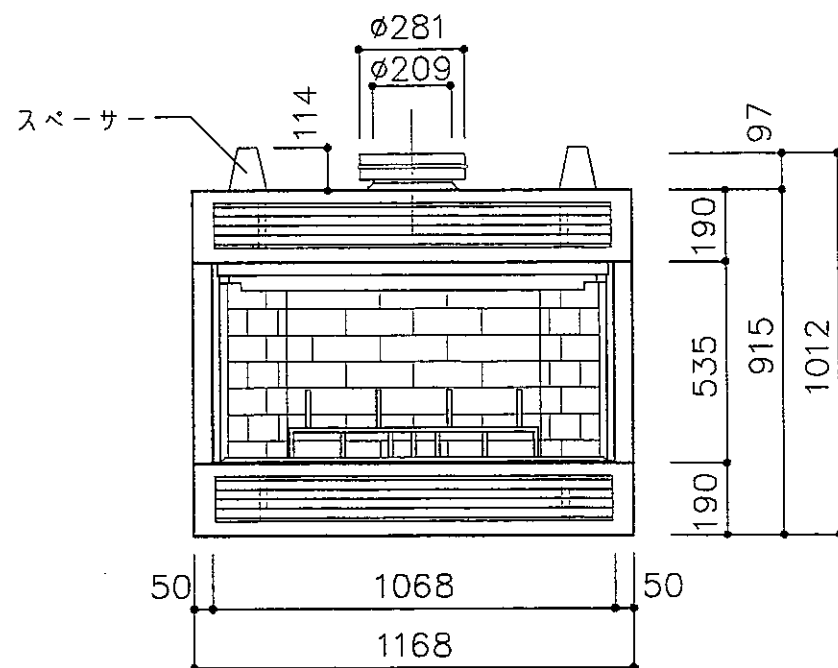

平面図

正面図

正面図

左側面図

右側面図

 <p>中山産業株式会社 一級建築士事務所: 東京都知事登録第23179号 建設業: 建設大臣許可(特-5)第9731号</p>	<p>東京本社 (03)3542-0333 大阪支社 (06)975-1751 札幌営業所 (011)272-3201 横浜営業所 (045)664-5661 名古屋営業所 (052)763-2811 福岡営業所 (092)281-1773</p>	<p>暖炉本体図</p>	<p>縮尺 1:20</p>	<p>10 年 9 月 25 日</p>
	<p>マジスティック MRC42</p>	<p>承認 検図 設計 製図</p>	<p>図番 E-0550</p>	