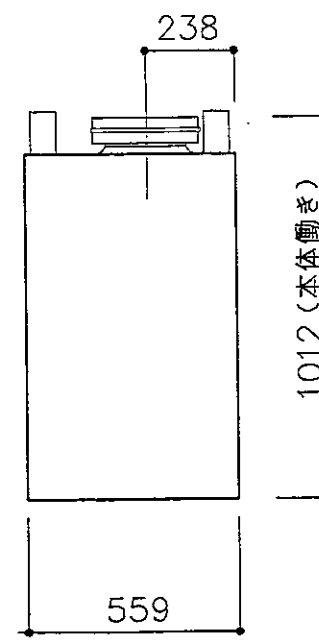

平面図

正面図

正面図

左側面図

右側面図

 <p>中山産業株式会社 一級建築士事務所: 東京都知事登録第23179号 建設業: 建設大臣許可(特-5)第9731号</p>	<p>東京本社 (03)3542-0333 大阪支社 (06)975-1751 札幌営業所 (011)272-3201 横浜営業所 (045)664-5661 名古屋営業所 (052)763-2811 福岡営業所 (092)281-1773</p>	<p>暖炉本体図</p>	<p>縮尺 1:20</p>	<p>10 年 9 月 25 日</p>
	<p>マジスティック MRC42</p>	<p>承認 検図 設計 製図</p>	<p>図番 E-0550</p>	