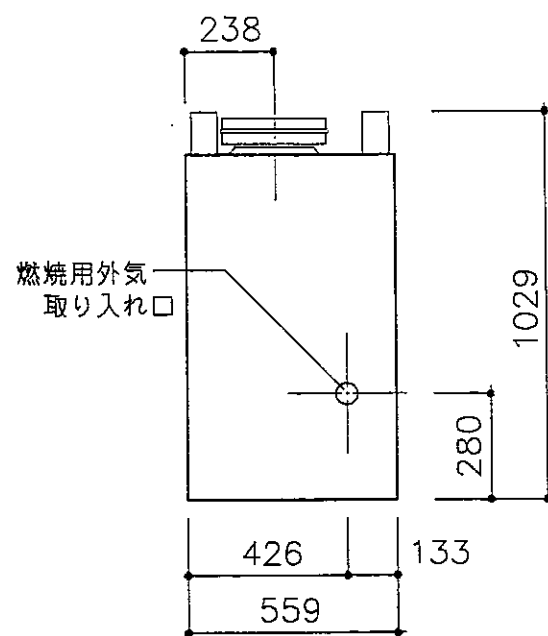

平面図

正面図

正面図

左側面図

右側面図

 <p>中山産業株式会社 一級建築士事務所: 東京都知事登録第23179号 建設業: 建設大臣許可(特-5)第9731号</p>	<p>東京本社 (03)3542-0333 大阪支社 (06)975-1751 札幌営業所 (011)272-3201 横浜営業所 (045)664-5661 名古屋営業所 (052)763-2811 福岡営業所 (092)281-1773</p>	<p>暖炉本体図</p>	<p>縮尺 1:20</p>	<p>10 年 9 月 25 日</p>
	<p>マジスティック MRC42</p>	<p>承認 検図 設計 製図</p>	<p>図番 E-0550</p>	