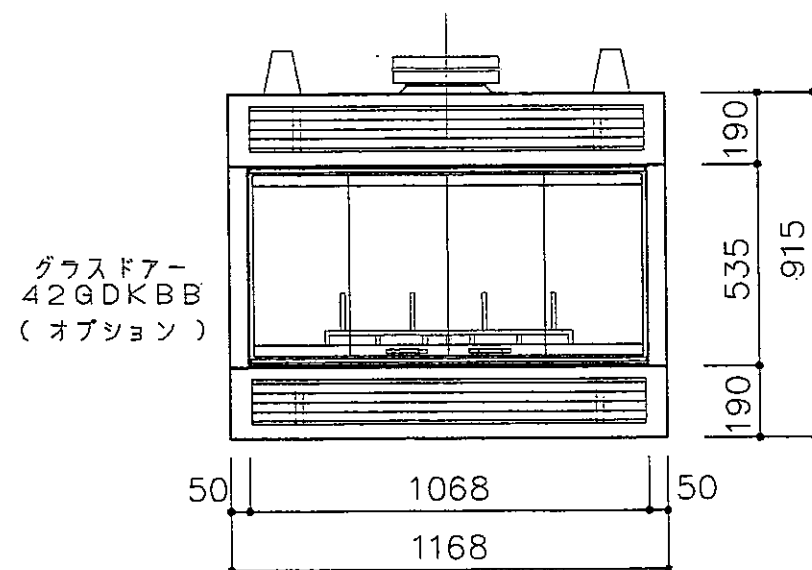

平面図

正面図

正面図

左側面図

右側面図

 <p>中山産業株式会社 一級建築士事務所: 東京都知事登録第23179号 建設業: 建設大臣許可(特-5)第9731号</p>	<p>東京本社 (03)3542-0333 大阪支社 (06)975-1751 札幌営業所 (011)272-3201 横浜営業所 (045)664-5661 名古屋営業所 (052)763-2811 福岡営業所 (092)281-1773</p>	<p>暖炉本体図</p>	<p>縮尺 1:20</p>	<p>10 年 9 月 25 日</p>
	<p>マジスティック MRC42</p>	<p>承認 検図 設計 製図</p>	<p>図番 E-0550</p>	