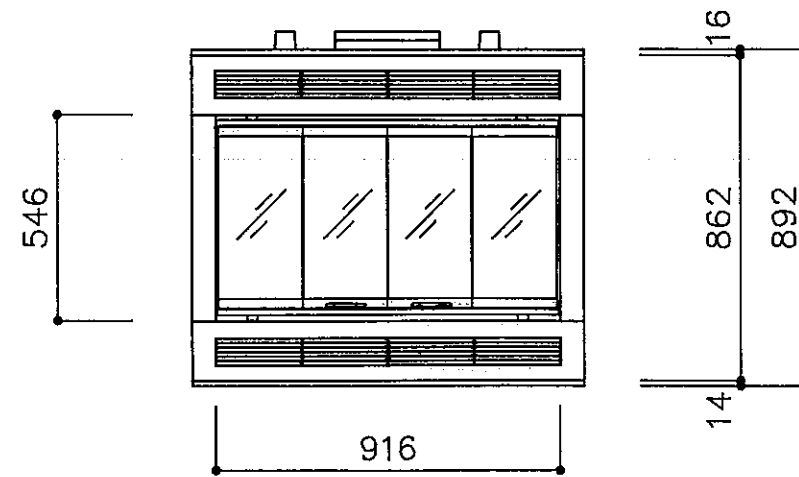

平面図

ガラスドア
HGD-36

正面図

正面図

左側面図

右側面図

中山産業株式会社

一級建築士事務所：東京都知事登録第23179号
建設業：建設大臣許可(特-62)第9731号