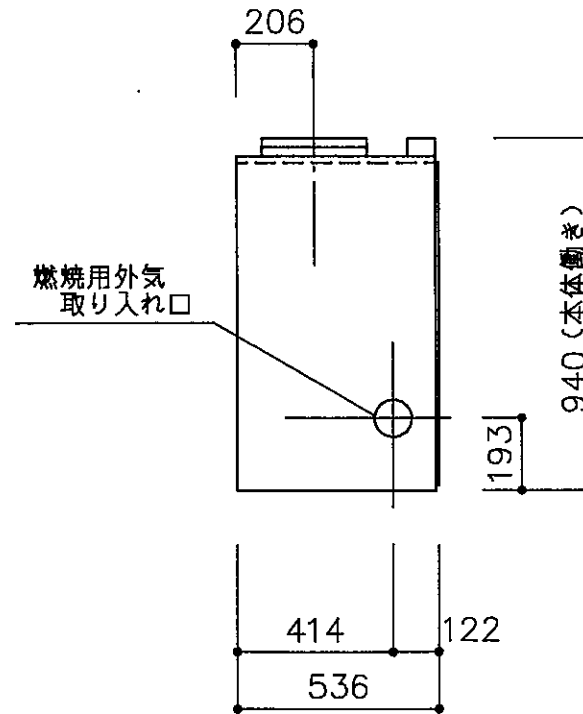

平面図

ガラスドア
HGD-36

正面図

正面図

左側面図

右側面図

中山産業株式会社

一級建築士事務所：東京都知事登録第23179号
建設業：建設大臣許可(特-62)第9731号

東京本社 (03)3542-0331
大阪支社 (06)975-1751
札幌営業所 (011)272-3201
横浜営業所 (045)664-5661
名古屋営業所 (052)763-2811
福岡営業所 (092)281-1773

工事名	暖炉本体図	縮尺	/ / /	担当		5年8月5日
図面名	MBUC36	検図		設計	FA	図番