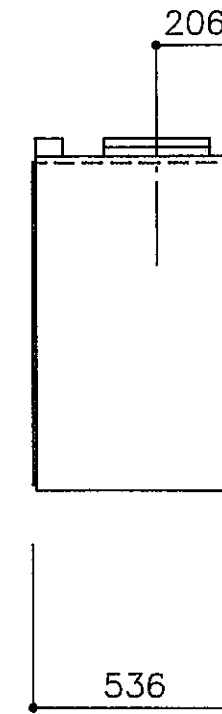

平面図

ガラスドア
HGD-36

正面図

正面図

左側面図

右側面図

中山産業株式会社

一級建築士事務所：東京都知事登録第23179号
建設業：建設大臣許可(特-62)第9731号

東京本社 (03)3542-0331
大阪支社 (06)975-1751
札幌営業所 (011)272-3201
横浜営業所 (045)664-5661
名古屋営業所 (052)763-2811
福岡営業所 (092)281-1773

工事名	暖炉本体図	縮尺	/ / /	担当		5年8月5日
図面名	MBUC36	検図		設計	FA	図番