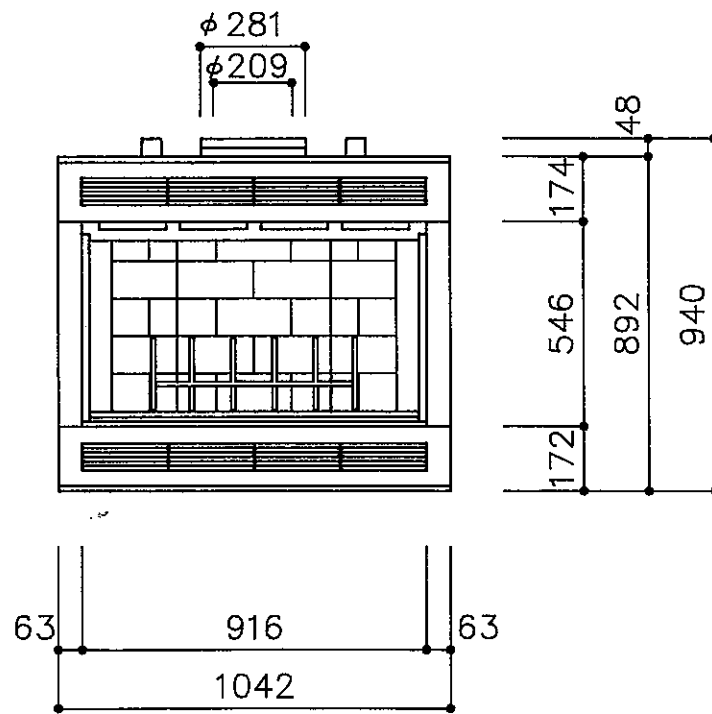

平面図

ガラスドア
HGD-36

正面図

正面図

左側面図

右側面図

中山産業株式会社

一級建築士事務所：東京都知事登録第23179号
建設業：建設大臣許可(特-62)第9731号

東京本社 (03)3542-0331
大阪支社 (06)975-1751
札幌営業所 (011)272-3201
横浜営業所 (045)664-5661
名古屋営業所 (052)763-2811
福岡営業所 (092)281-1773

工事名	暖炉本体図	縮尺	/ / /	担当		5年8月5日
図面名	MBUC36	検図		設計	FA	図番