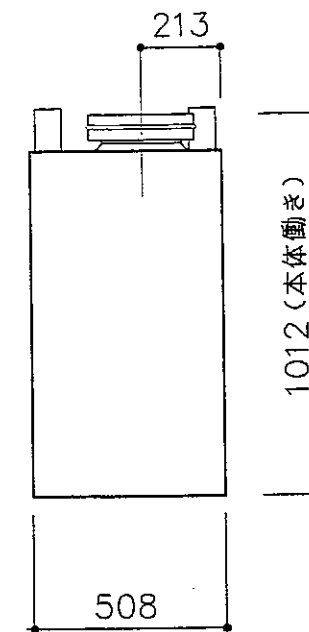

平面図

ガラスドア
42GDKBB
(オプション)

正面図

正面図

左側面図

右側面図

中山産業株式会社

一級建築士事務所: 東京都知事登録第23179号
建設業: 建設大臣許可(特-5)第9731号

東京本社 (03)3542-0333
大阪支社 (06)375-1751
札幌営業所 (011)272-3201
横浜営業所 (045)664-5661
名古屋営業所 (052)763-2811
福岡営業所 (092)281-1773

暖炉本体図

マジェスティック MBU42

縮尺

1:20

承認

検図

設計

製図

10 9 9
年 月 日

図番 E-0548