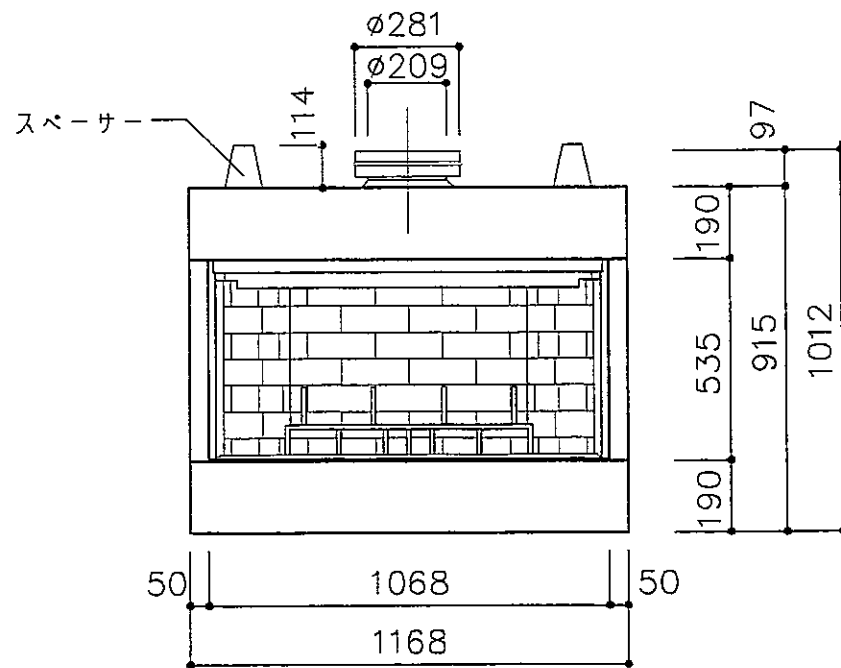

平面図

ガラスドア
42GDKBB
(オプション)

正面図

正面図

左側面図

右側面図

中山産業株式会社

一級建築士事務所：東京都知事登録第23179号
建設業：建設大臣許可(特-5)第9731号

製図

10 9 9
年 月 日

図番 E-0548