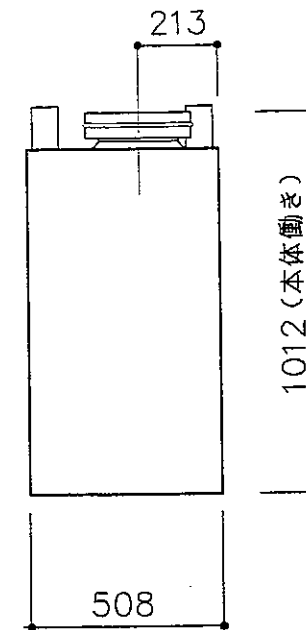

平面図

ガラスドア
42GDKBB
(オプション)

正面図

正面図

左側面図

右側面図

中山産業株式会社

一級建築士事務所：東京都知事登録第23179号
建設業：建設大臣許可(特-5)第9731号

東京本社 (03)3542-0333
大阪支社 (06)375-1751
札幌営業所 (011)272-3201
横浜営業所 (045)664-5661
名古屋営業所 (052)763-2811
福岡営業所 (092)281-1773

暖炉本体図

マジェスティック MBU42

縮尺

1:20

承認

検図

設計

製図

10 9 9
年 月 日

図番 E-0548