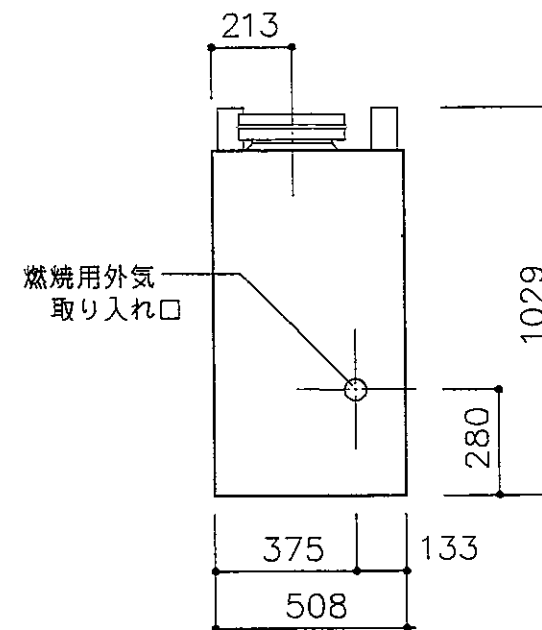

平面図

ガラスドア
42GDKBB
(オプション)

正面図

正面図

左側面図

右側面図

中山産業株式会社

一級建築士事務所: 東京都知事登録第23179号
建設業: 建設大臣許可(特-5)第9731号

東京本社 (03)3542-0333
大阪支社 (06)375-1751
札幌営業所 (011)272-3201
横浜営業所 (045)664-5661
名古屋営業所 (052)763-2811
福岡営業所 (092)281-1773

暖炉本体図

マジェスティック MBU42

縮尺

1:20

承認

検図

設計

製図

10 9 9
年 月 日

図番 E-0548