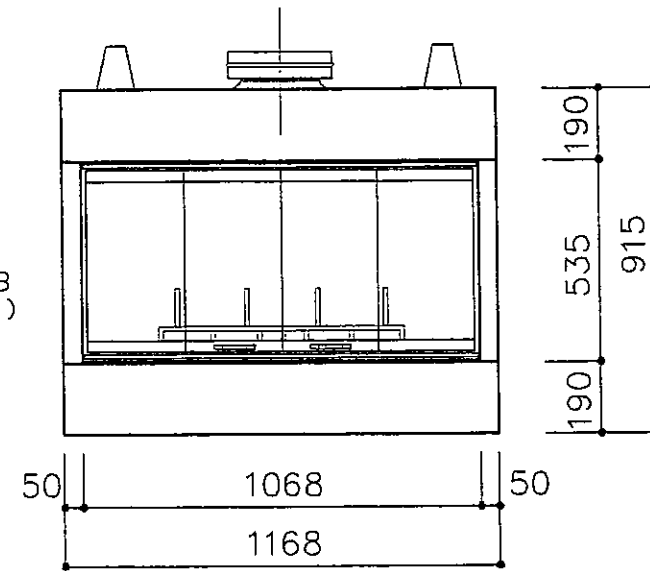

平面図

ガラスドア
42GDKBB
(オプション)

正面図

正面図

左側面図

右側面図

中山産業株式会社

一級建築士事務所: 東京都知事登録第23179号
建設業: 建設大臣許可(特-5)第9731号