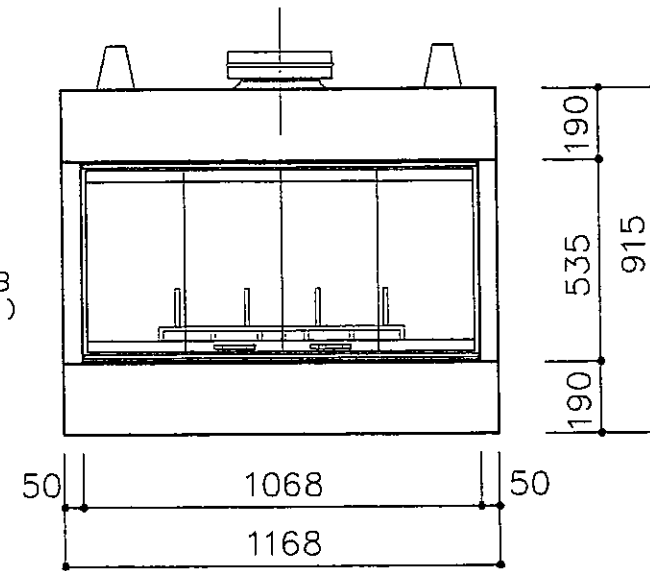

平面図

ガラスドア
42GDKBB
(オプション)

正面図

正面図

左側面図

右側面図

中山産業株式会社

一級建築士事務所：東京都知事登録第23179号
建設業：建設大臣許可(特-5)第9731号