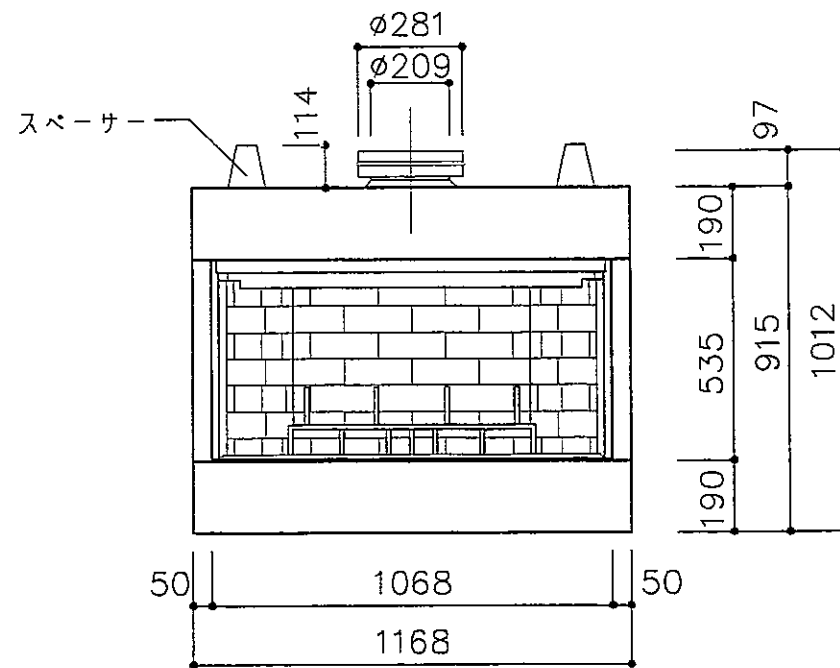

平面図

ガラスドア
42GDKBB
(オプション)

正面図

正面図

左側面図

右側面図

中山産業株式会社

一級建築士事務所: 東京都知事登録第23179号
建設業: 建設大臣許可(特-5)第9731号

製図

10 9 9
年 月 日

図番 E-0548