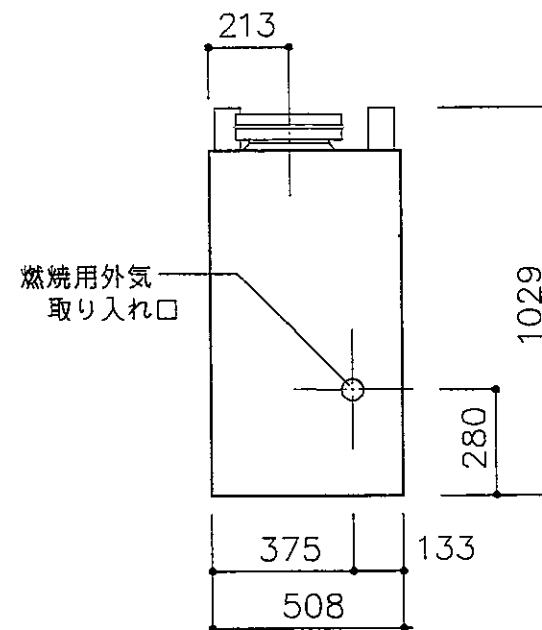

平面図

ガラスドア
42GDKBB
(オプション)

正面図

正面図

左側面図

右側面図

中山産業株式会社

一級建築士事務所：東京都知事登録第23179号
建設業：建設大臣許可(特-5)第9731号

東京本社 (03)3542-0333
大阪支社 (06)375-1751
札幌営業所 (011)272-3201
横浜営業所 (045)664-5661
名古屋営業所 (052)763-2811
福岡営業所 (092)281-1773

暖炉本体図

マジェスティック MBU42

縮尺

1:20

承認

検図

設計

製図

10 9 9
年 月 日

図番 E-0548