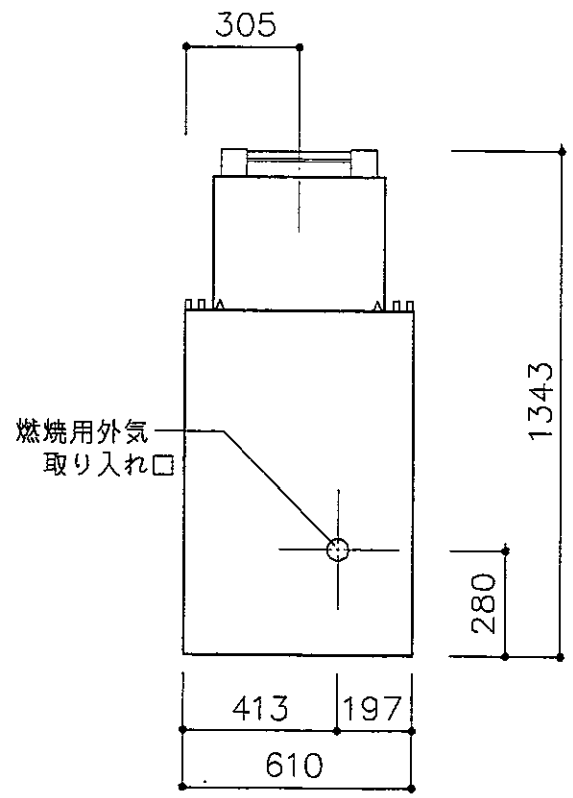

平面図

ガラスドア  
36GDKBB  
(付属)

正面図

正面図

左側面図

右側面図

中山産業株式会社

一級建築士事務所：東京都知事登録第23179号  
建設業：建設大臣許可(特-5)第9731号

設計

製図

図番 E-0552