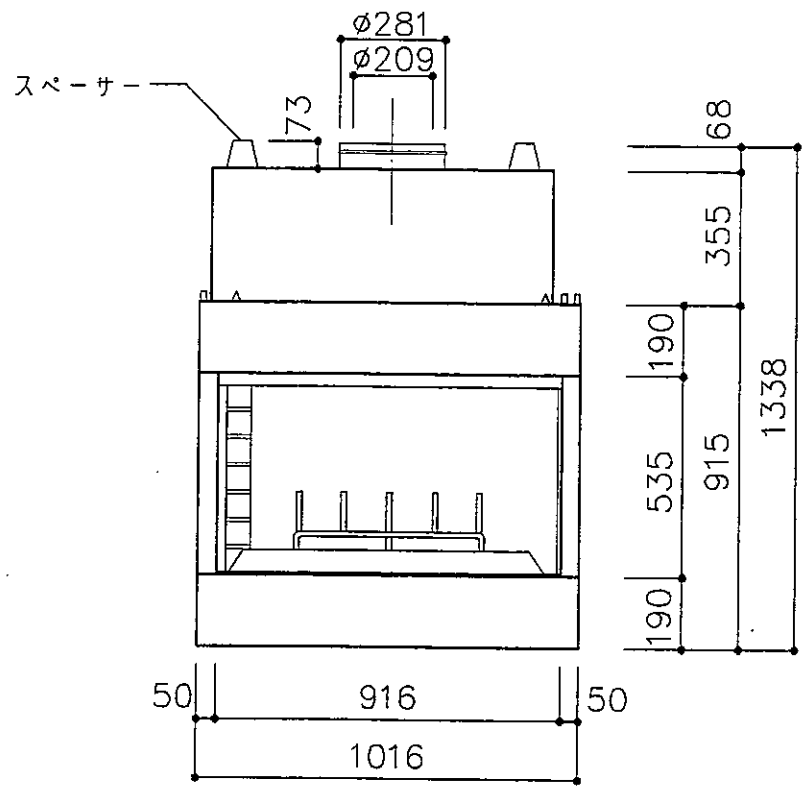

平面図

ガラスドア  
36GDKBB  
(付属)

正面図

正面図

左側面図

右側面図

中山産業株式会社

一級建築士事務所：東京都知事登録第23179号  
建設業：建設大臣許可(特-5)第9731号

設計

製図

図番 E-0552