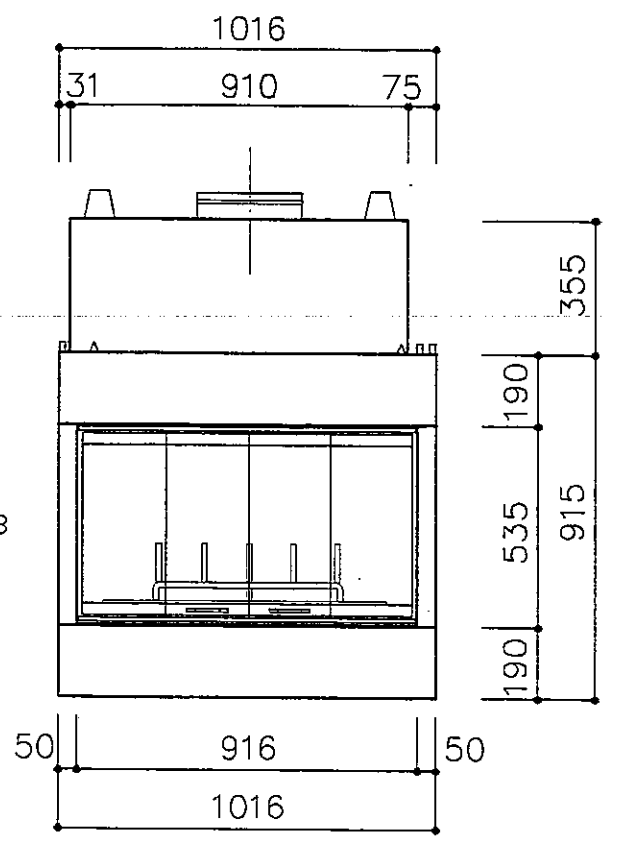

平面図

ガラスドア  
36GDKBB  
(付属)

正面図

正面図

左側面図

右側面図

中山産業株式会社

一級建築士事務所：東京都知事登録第23179号  
建設業：建設大臣許可(特-5)第9731号

設計

製図

図番 E-0552