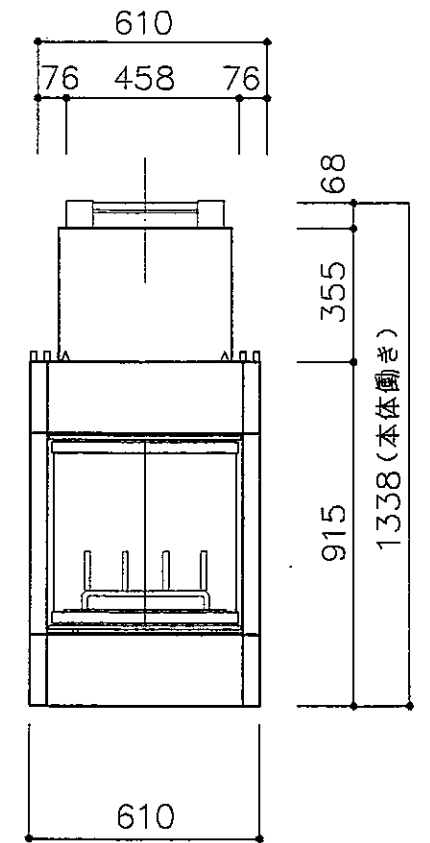

平面図

ガラスドア  
36GDKBB  
(付属)

正面図

正面図

左側面図

右側面図

中山産業株式会社

一級建築士事務所：東京都知事登録第23179号  
建設業：建設大臣許可(特-5)第9731号

設計

製図

図番 E-0552