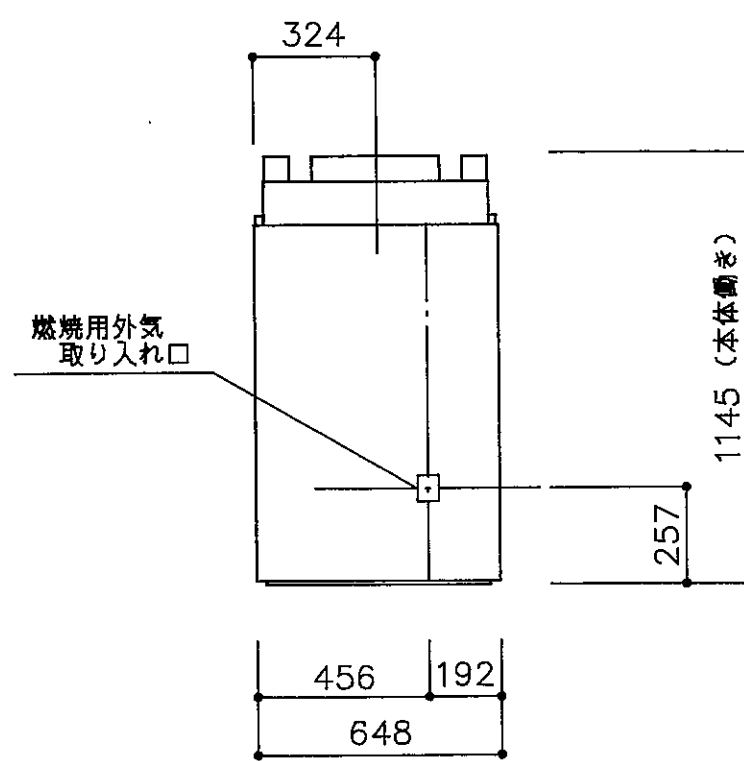

正面図

左側面図

中山産業株式会社

一級建築士事務所：東京都知事登録第23179号
建設業：建設大臣許可(特-62)第9731号

東京本社 (03)3542-0331
大阪支社 (06)375-1751
札幌営業所 (011)272-3201
横浜営業所 (045)664-5661
名古屋営業所 (052)763-2811
福岡営業所 (092)281-1773

工事名 暖炉本体図
図面名 42CV

縮尺 1/20 / /
検図 設計 製図 J.A

担当
5年 8月 5日
図番 E-0497