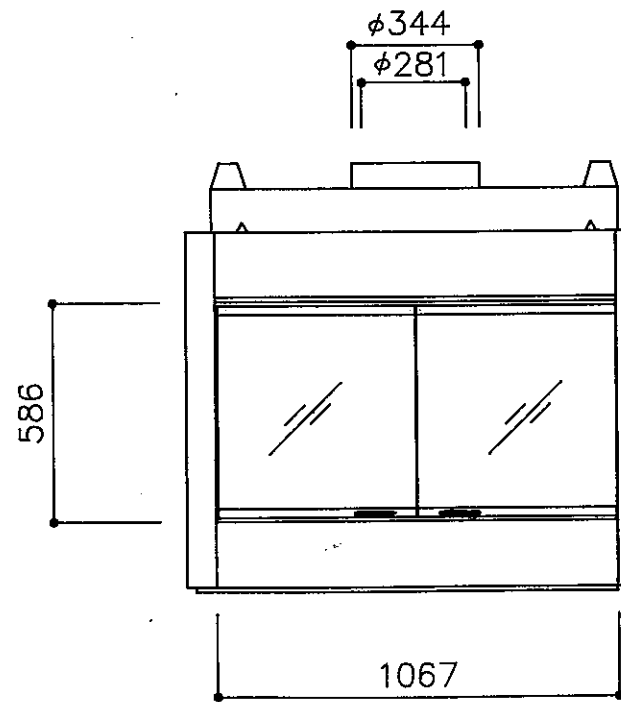

正面図

中山産業株式会社

一級建築士事務所：東京都知事登録第23179号
建設業：建設大臣許可(特-62)第9731号

東京本社 (03)3542-0331
大阪支社 (06)375-1751
札幌営業所 (011)272-3201
横浜営業所 (045)664-5661
名古屋営業所 (052)763-2811
福岡営業所 (092)281-1773

工事名 暖炉本体図
図面名 42CV

縮尺 1/20 / /
検図 設計 製図 J.A

担当
5年 8月 5日
図番 E-0497