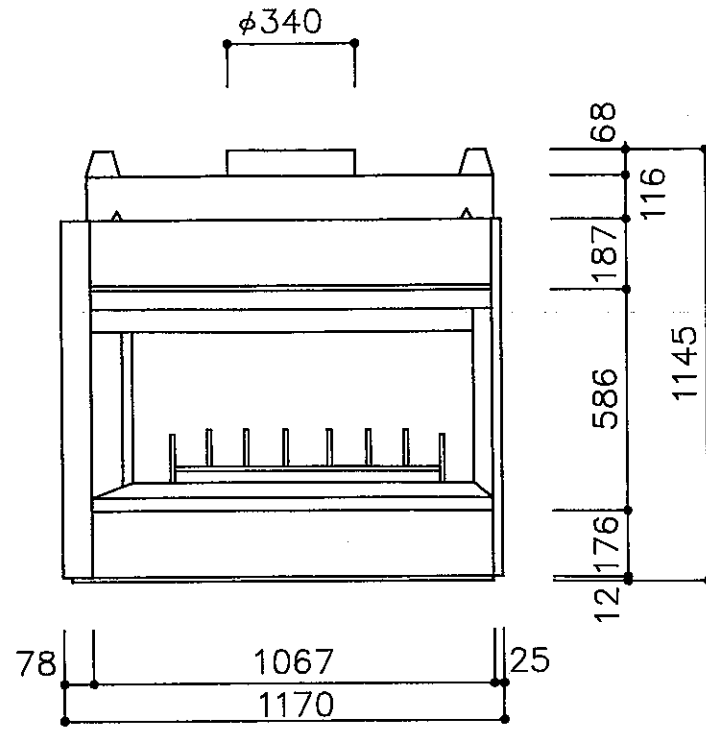

正面図

正面図

中山産業株式会社

一級建築士事務所：東京都知事登録第23179号
建設業：建設大臣許可(特-62)第9731号

東京本社 (03)3542-0331
大阪支社 (06)375-1751
札幌営業所 (011)272-3201
横浜営業所 (045)664-5661
名古屋営業所 (052)763-2811
福岡営業所 (092)281-1773

工事名 暖炉本体図
図面名 42CV

縮尺 1/20 / /
検図 設計 製図 J.A

担当
5年 8月 5日
図番 E-0497