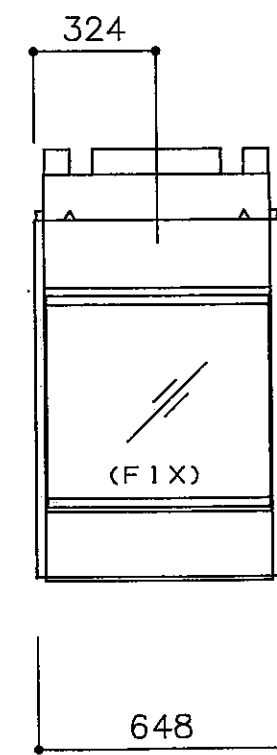

平面図

正面図

正面図

左側面図

右側面図

中山産業株式会社

一級建築士事務所：東京都知事登録第23179号
 建設業：建設大臣許可(特-62)第9731号

東京本社 (03)3542-0331
 大阪支社 (06)375-1751
 札幌営業所 (011)272-3201
 横浜営業所 (045)664-5661
 名古屋営業所 (052)763-2811
 福岡営業所 (092)281-1773

工事名 暖炉本体図
 図面名 42CV

縮尺 1/20 / /
 検図 設計 製図 J.A

担当
 5年 8月 5日
 図番 E-0497