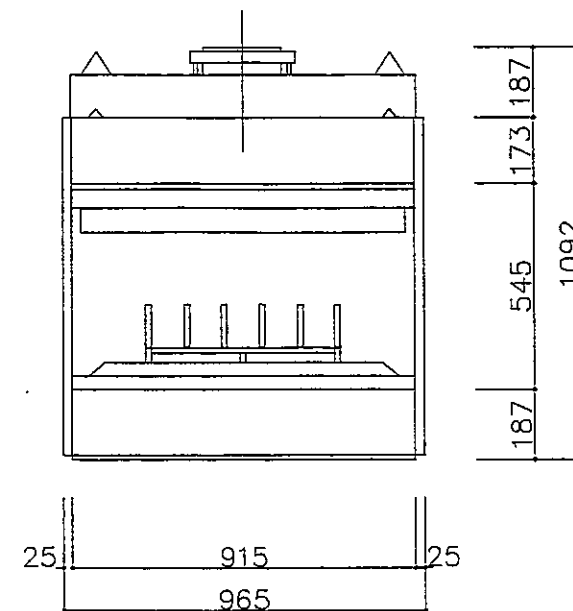

正面図

左側面図

右側面図

中山産業株式会社

一級建築士事務所：東京都知事登録第23179号
建設業：建設大臣許可(特-5)第9731号

東京本社 (03)3542-0333
大阪支社 (06)375-1751
札幌営業所 (011)272-3201
横浜営業所 (045)664-5661
名古屋営業所 (052)763-2811
福岡営業所 (092)281-1773

暖炉本体図

マジスティック 36IS

縮尺 1:20

承認 検図 設計

製図

98年5月14日

図番 E-0533