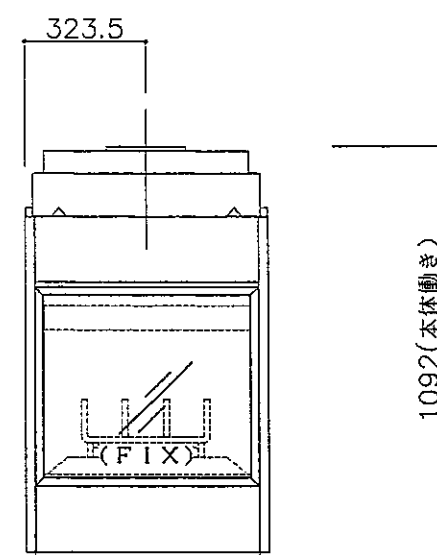

平面図

見上図

正面図

正面図

左側面図

右側面図

中山産業株式会社

一級建築士事務所：東京都知事登録第23179号
 建設業：建設大臣許可(特-5)第9731号

東京本社 (03)3542-0333
 大阪支社 (06)375-1751
 札幌営業所 (011)272-3201
 横浜営業所 (045)664-5661
 名古屋営業所 (052)763-2811
 福岡営業所 (092)281-1773

暖炉本体図

マジスティック 36IS

縮尺 1:20

承認 検図 設計

製図

98年5月14日

図番 E-0533