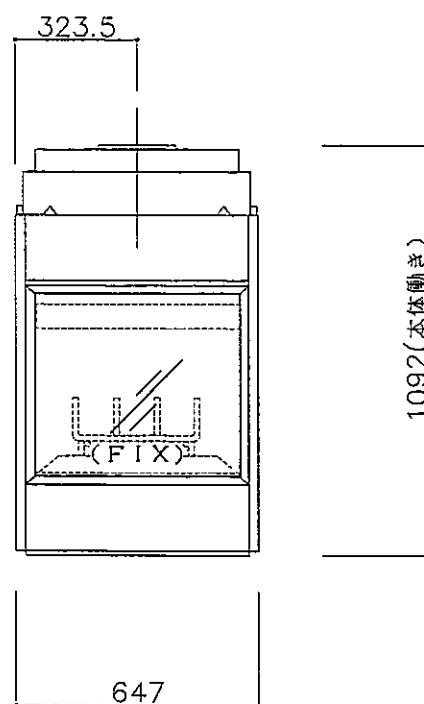

平面図

見上図

正面図

正面図

左側面図

右側面図

中山産業株式会社

一級建築士事務所：東京都知事登録第23179号
 建設業：建設大臣許可(特-5)第9731号

東京本社 (03)3542-0333
 大阪支社 (06)375-1751
 札幌営業所 (011)272-3201
 横浜営業所 (045)664-5661
 名古屋営業所 (052)763-2811
 福岡営業所 (092)281-1773

暖炉本体図

マジスティック 36IS

縮尺 1:20

承認 検図 設計

製図

98年5月14日

図番 E-0533