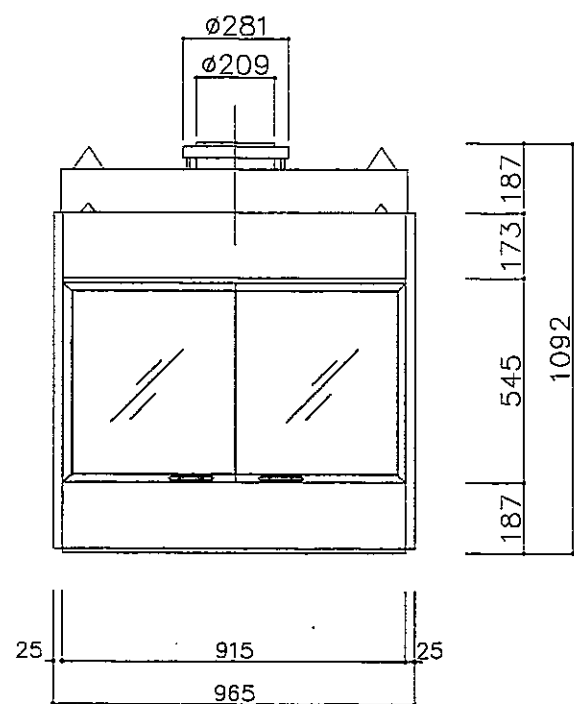

平面図

正面図

左側面図

右側面図

中山産業株式会社

一級建築士事務所：東京都知事登録第23179号
建設業：建設大臣許可(特-5)第9731号

東京本社 (03)3542-0333
大阪支社 (06)375-1751
札幌営業所 (011)272-3201
横浜営業所 (045)664-5661
名古屋営業所 (052)763-2811
福岡営業所 (092)281-1773

暖炉本体図

マジスティック 36IS

縮尺 1:20

承認 検図 設計

製図

98年5月14日

図番 E-0533