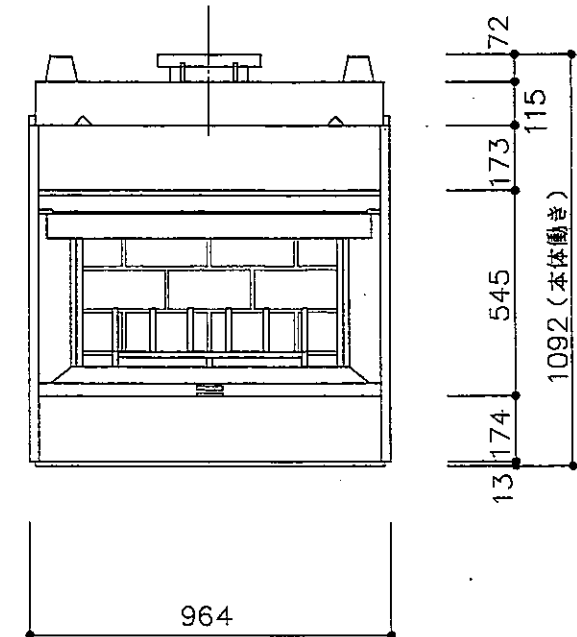

平面図

見上図

正面図

正面図

左側面図

右側面図

中山産業株式会社

一級建築士事務所：東京都知事登録第23179号
 建設業：建設大臣許可(特-5)第9731号

東京本社 (03)3542-0333
 大阪支社 (06)375-1751
 札幌営業所 (011)272-3201
 横浜営業所 (045)664-5661
 名古屋営業所 (052)763-2811
 福岡営業所 (092)281-1773

暖炉本体図

マジェスティック 36BAY

縮尺 1:20

承認 検図 設計

98年5月14日

図番 E-0531