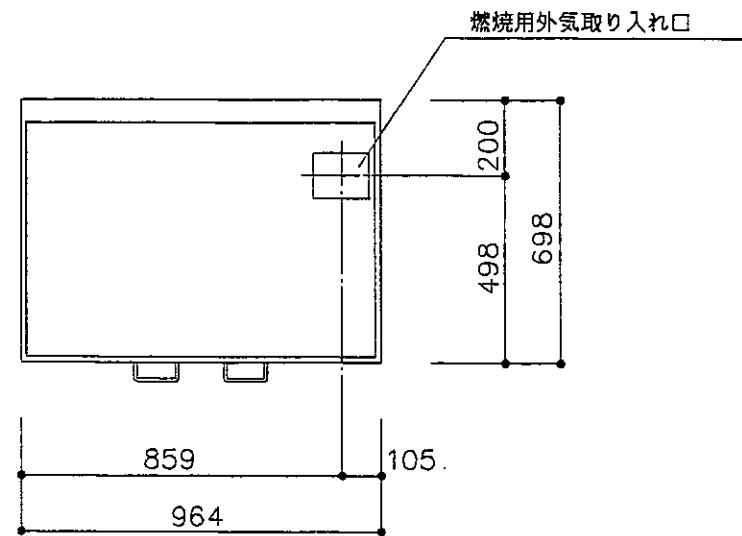

平面図

見上図

正面図

正面図

左側面図

右側面図

中山産業株式会社

一級建築士事務所：東京都知事登録第23179号
 建設業：建設大臣許可(特-5)第9731号

東京本社 (03)3542-0333
 大阪支社 (06)375-1751
 札幌営業所 (011)272-3201
 横浜営業所 (045)664-5661
 名古屋営業所 (052)763-2811
 福岡営業所 (092)281-1773

暖炉本体図

マジェスティック 36BAY

縮尺 1:20

承認 検図 設計

98年5月14日

図番 E-0531