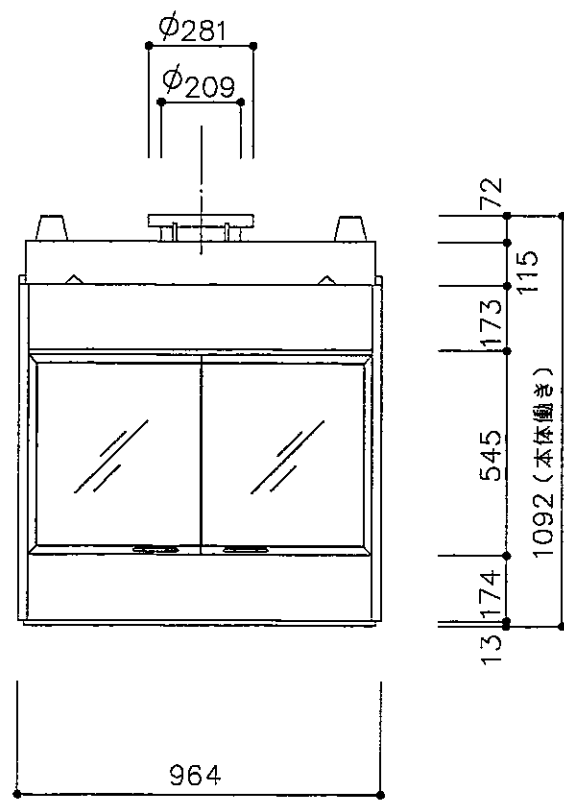

平面図

見上図

正面図

正面図

左側面図

右側面図

中山産業株式会社

一級建築士事務所：東京都知事登録第23179号
 建設業：建設大臣許可(特-5)第9731号

東京本社 (03)3542-0333
 大阪支社 (06)375-1751
 札幌営業所 (011)272-3201
 横浜営業所 (045)664-5661
 名古屋営業所 (052)763-2811
 福岡営業所 (092)281-1773

暖炉本体図

マジェスティック 36BAY

縮尺 1:20

承認 検図 設計

98年5月14日

図番 E-0531