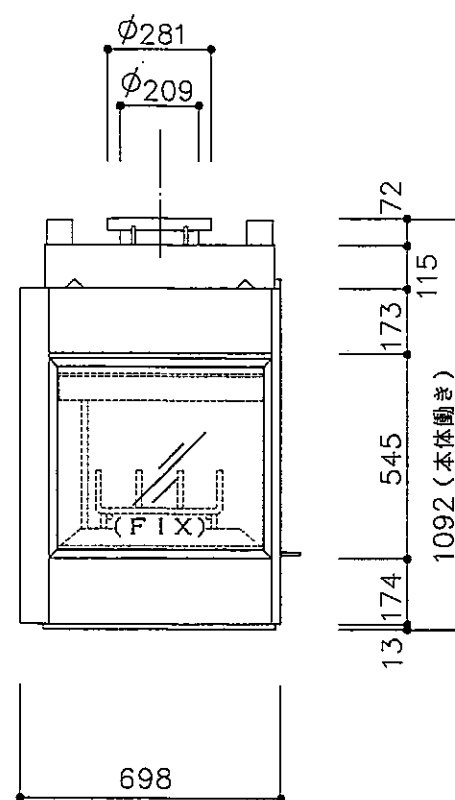

平面図

見上図

正面図

正面図

左側面図

右側面図

中山産業株式会社

一級建築士事務所：東京都知事登録第23179号
 建設業：建設大臣許可(特-5)第9731号

東京本社 (03)3542-0333
 大阪支社 (06)375-1751
 札幌営業所 (011)272-3201
 横浜営業所 (045)664-5661
 名古屋営業所 (052)763-2811
 福岡営業所 (092)281-1773

暖炉本体図

マジェスティック 36BAY

縮尺 1:20

承認 検図 設計

98年5月14日

図番 E-0531