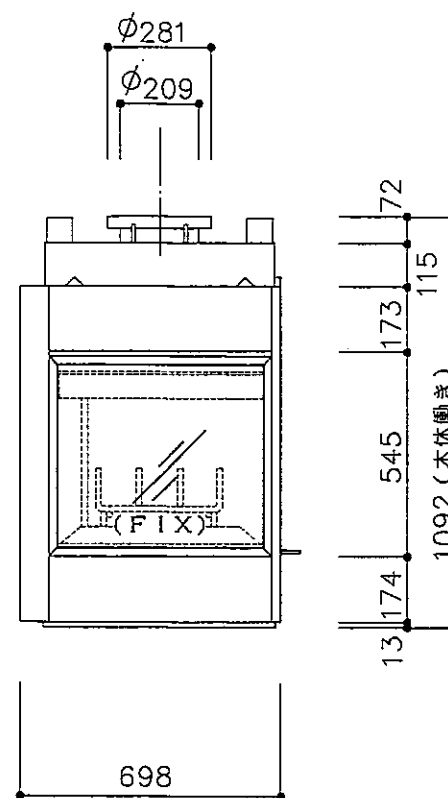

平面図

見上図

正面図

正面図

左側面図

右側面図

**中山産業株式会社**

一級建築士事務所：東京都知事登録第23179号  
 建設業：建設大臣許可(特-5)第9731号

東京本社 (03)3542-0333  
 大阪支社 (06)375-1751  
 札幌営業所 (011)272-3201  
 横浜営業所 (045)664-5661  
 名古屋営業所 (052)763-2811  
 福岡営業所 (092)281-1773

暖炉本体図

マジェスティック 36BAY

縮尺 1:20

承認 検図 設計

98年5月14日

図番 E-0531