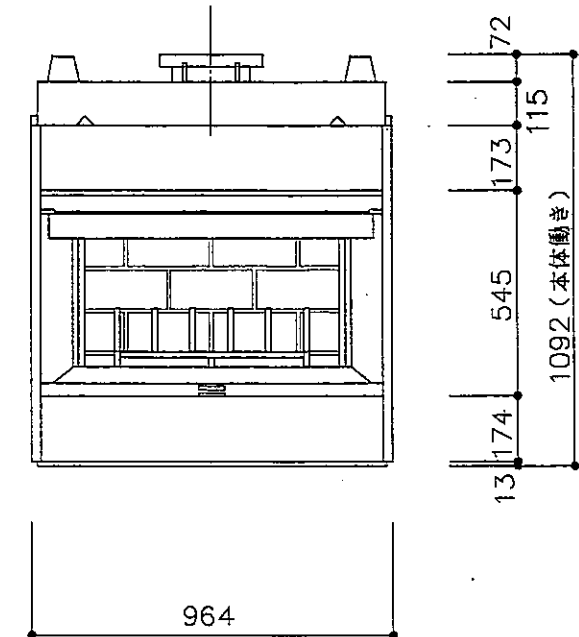

平面図

見上図

正面図

正面図

左側面図

右側面図

**中山産業株式会社**

一級建築士事務所：東京都知事登録第23179号  
 建設業：建設大臣許可(特-5)第9731号

東京本社 (03)3542-0333  
 大阪支社 (06)375-1751  
 札幌営業所 (011)272-3201  
 横浜営業所 (045)664-5661  
 名古屋営業所 (052)763-2811  
 福岡営業所 (092)281-1773

暖炉本体図

マジェスティック 36BAY

縮尺 1:20

承認 検図 設計

98年5月14日

図番 E-0531