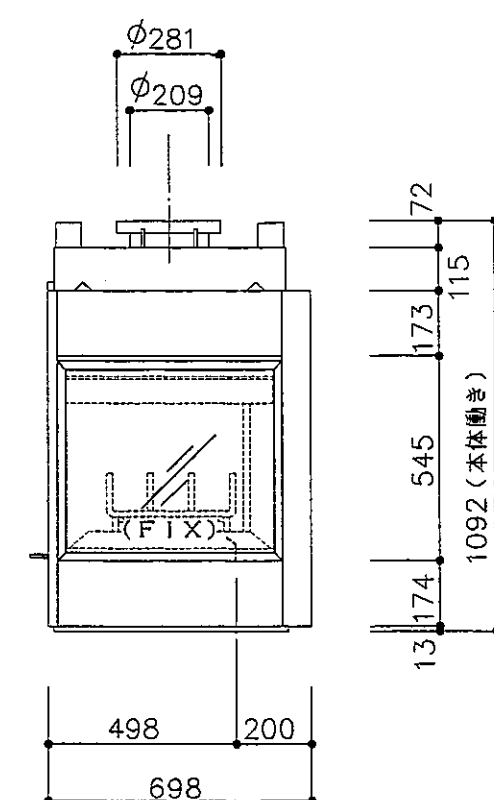

平面図

見上図

正面図

正面図

左側面図

右側面図

中山産業株式会社

一級建築士事務所：東京都知事登録第23179号
 建設業：建設大臣許可(特-5)第9731号

東京本社 (03)3542-0333
 大阪支社 (06)375-1751
 札幌営業所 (011)272-3201
 横浜営業所 (045)664-5661
 名古屋営業所 (052)763-2811
 福岡営業所 (092)281-1773

暖炉本体図

マジェスティック 36BAY

縮尺 1:20

承認 検図 設計

98年5月14日

図番 E-0531