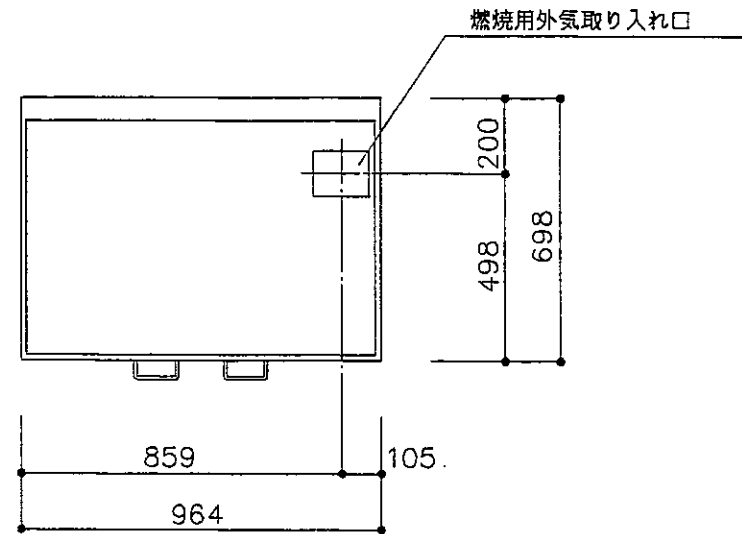

平面図

見上図

正面図

正面図

左側面図

右側面図

**中山産業株式会社**

一級建築士事務所：東京都知事登録第23179号  
 建設業：建設大臣許可(特-5)第9731号

東京本社 (03)3542-0333  
 大阪支社 (06)375-1751  
 札幌営業所 (011)272-3201  
 横浜営業所 (045)664-5661  
 名古屋営業所 (052)763-2811  
 福岡営業所 (092)281-1773

暖炉本体図

マジェスティック 36BAY

縮尺 1:20

承認 検図 設計

98年5月14日

図番 E-0531