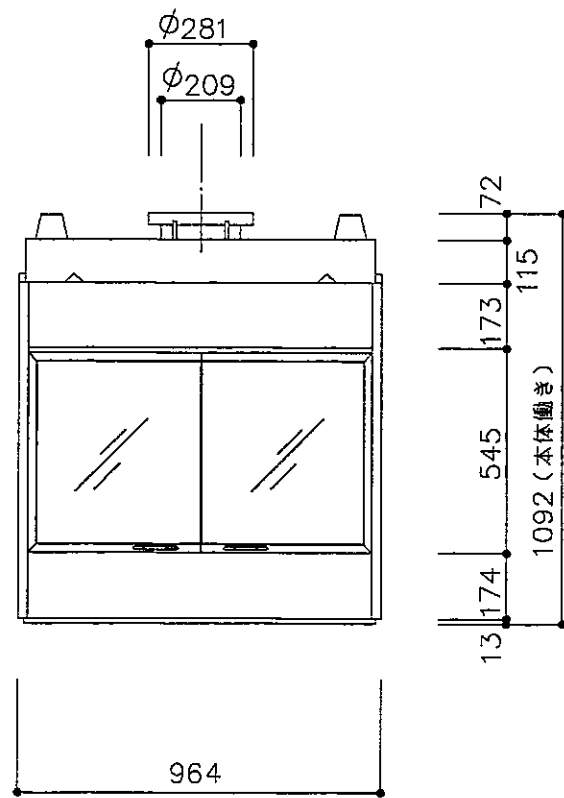

平面図

見上図

正面図

正面図

左側面図

右側面図

**中山産業株式会社**

一級建築士事務所：東京都知事登録第23179号  
 建設業：建設大臣許可(特-5)第9731号

東京本社 (03)3542-0333  
 大阪支社 (06)375-1751  
 札幌営業所 (011)272-3201  
 横浜営業所 (045)664-5661  
 名古屋営業所 (052)763-2811  
 福岡営業所 (092)281-1773

暖炉本体図

マジェスティック 36BAY

縮尺 1:20

承認 検図 設計

98年5月14日

図番 E-0531