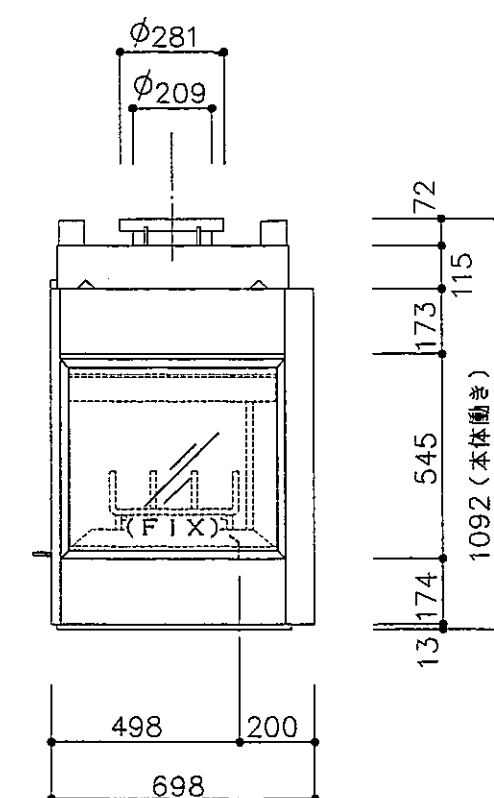

平面図

見上図

正面図

正面図

左側面図

右側面図

**中山産業株式会社**

一級建築士事務所：東京都知事登録第23179号  
 建設業：建設大臣許可(特-5)第9731号

東京本社 (03)3542-0333  
 大阪支社 (06)375-1751  
 札幌営業所 (011)272-3201  
 横浜営業所 (045)664-5661  
 名古屋営業所 (052)763-2811  
 福岡営業所 (092)281-1773

暖炉本体図

マジェスティック 36BAY

縮尺 1:20

承認 検図 設計

98年5月14日

図番 E-0531