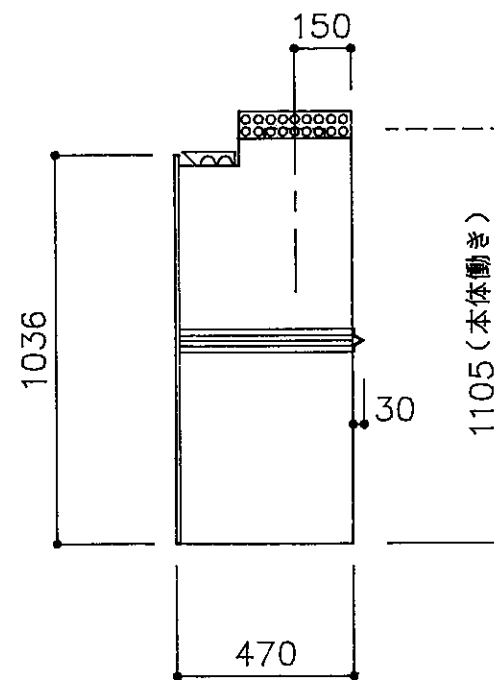

平面図

正面図

右側面図

左側面図

中山産業株式会社

一級建築士事務所：東京都知事登録第23179号
 建設業：建設大臣許可(特-62)第9731号

東京本社 (03)542-0331
 大阪支社 (06)375-1751
 名古屋営業所 (052)763-2811
 札幌営業所 (011)272-3201
 横浜営業所 (045)664-5661
 福岡営業所 (092)281-1773

工事名	暖炉本体図	縮尺	1/20 / /	担当		4年9月14日
図面名	FOURTHBAY F	検図	Zw	設計	J.A	図番 E-0456