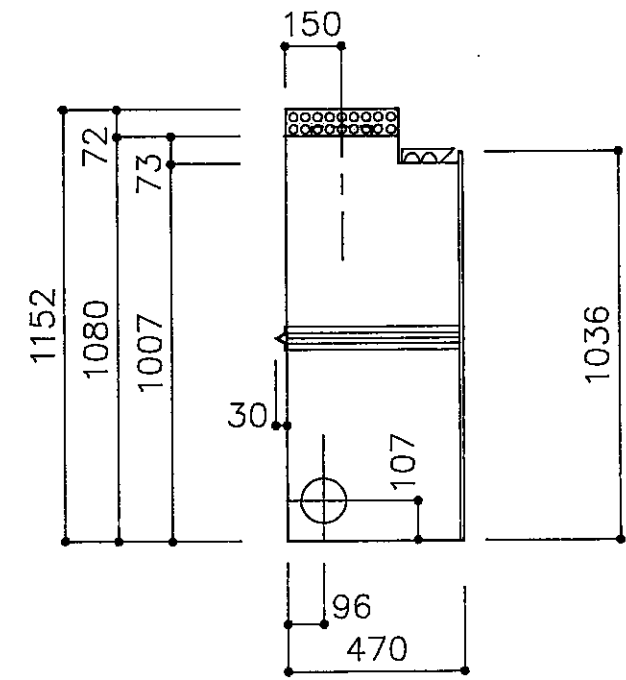

平面図

正面図

右側面図

左側面図

中山産業株式会社

一級建築士事務所：東京都知事登録第23179号
 建設業：建設大臣許可(特-62)第9731号

東京本社 (03)542-0331
 大阪支社 (06)375-1751
 名古屋営業所 (052)763-2811
 札幌営業所 (011)272-3201
 横浜営業所 (045)664-5661
 福岡営業所 (092)281-1773

工事名	暖炉本体図	縮尺	1/20 / /	担当		4年9月14日
図面名	FOURTHBAY F	検図	Zw	設計	J.A	図番 E-0456