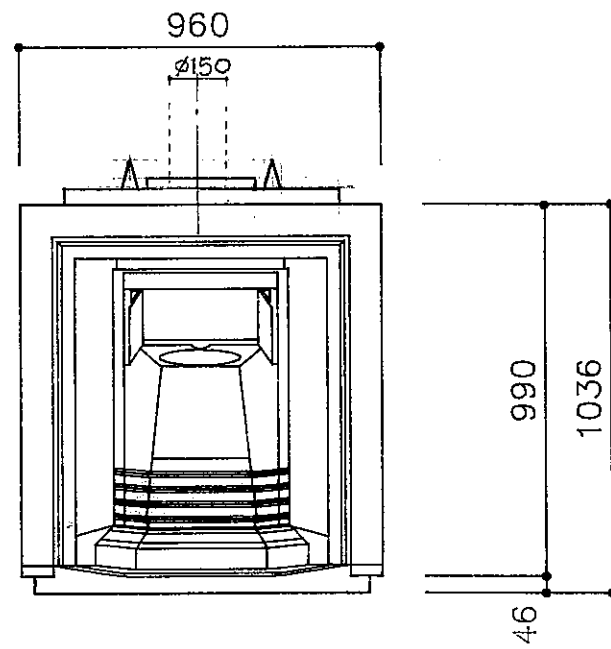

平面図

正面図

右側面図

左側面図

中山産業株式会社

一級建築士事務所：東京都知事登録第23179号
 建設業：建設大臣許可(特-62)第9731号

東京本社 (03)542-0331
 大阪支社 (06)375-1751
 名古屋営業所 (052)763-2811
 札幌営業所 (011)272-3201
 横浜営業所 (045)664-5661
 福岡営業所 (092)281-1773

工事名	暖炉本体図	縮尺	1/20 / /	担当		4年9月14日
図面名	FOURTHBAY F	検図	Zw	設計	J.A	図番 E-0456