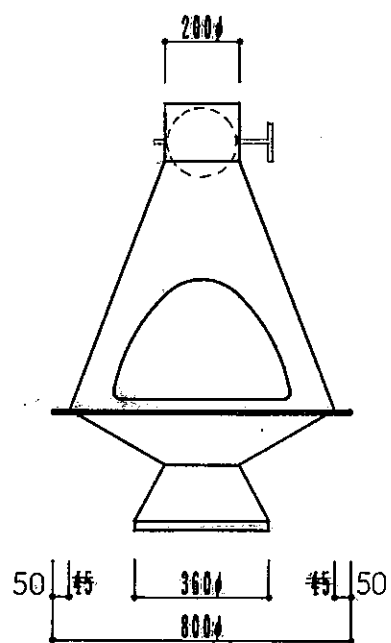

平面図

正面図

側面図

品名 暖炉本体図			
品番 炉-9711	縮尺 1/20	63年11月1日	
図番	検図	設計	製図
		SA	

metos 中山産業株式会社

一級建築士事務所：東京都知事登録第28179号 本社：03-542-0331
 建設業：建設大臣許可(特-59)第9731号、(一般-59)第9731号