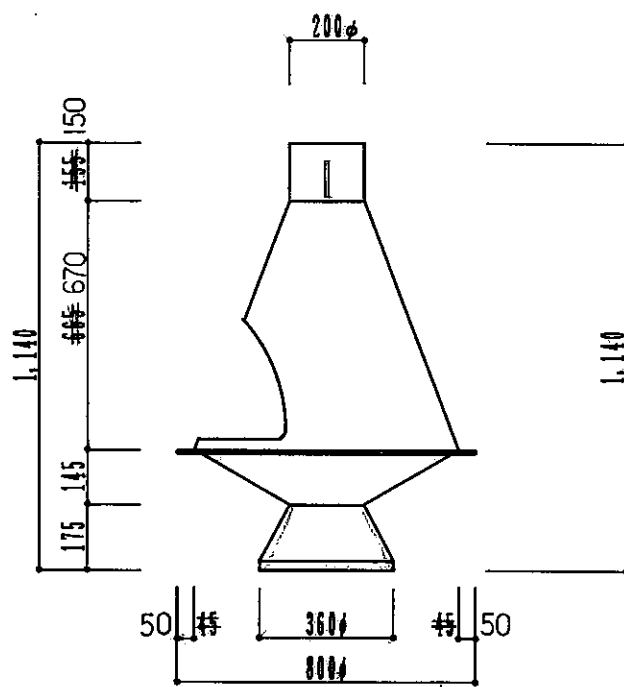

平面図

正面図

側面図

品名 暖炉本体図			
品番 炉-9711	縮尺 1/20	63年11月1日	
図番	検図	設計	製図
		SA	

metos 中山産業株式会社

一級建築士事務所：東京都知事登録第28179号 本社：03-542-0331
 建設業：建設大臣許可(特-59)第9731号、(一般-59)第9731号