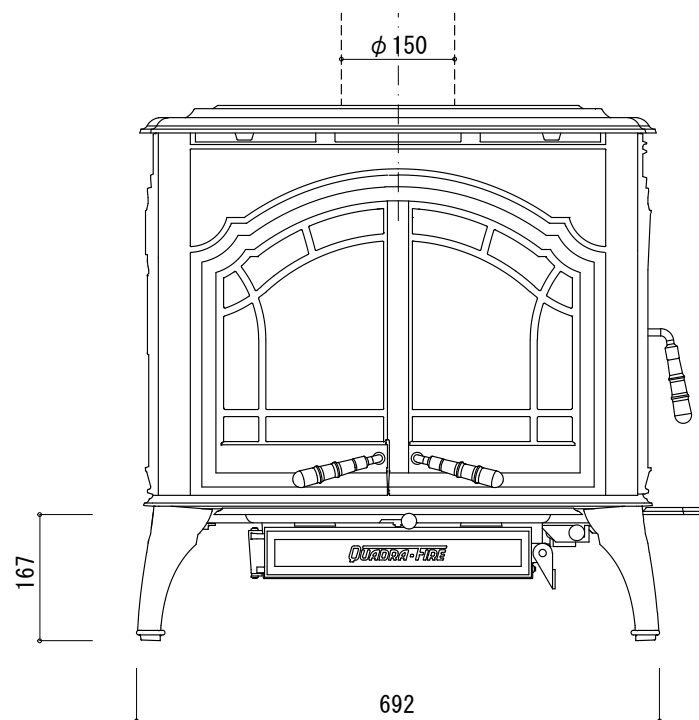

平面図

正面図

側面図

外気取入キット (水平用)  
Q-OK

左側面図

正面図

右側面図

外気取入口 外径φ98  
アルミフレキパイプ  
φ100等デ接続ノコト

本体色：マットブラック

REVISION AND ISSUES:	DATE:	株式会社メトス METOS Inc.	SCALE: 1/10					PROJECT: 本体図	DATE: 2010. 04. 12
			承認	検図	設計	製図	担当	DRAWING TITLE: クアドラファイア カンバーランドギャップ	DRAWING No. D-ST-QF-00401
					関根				