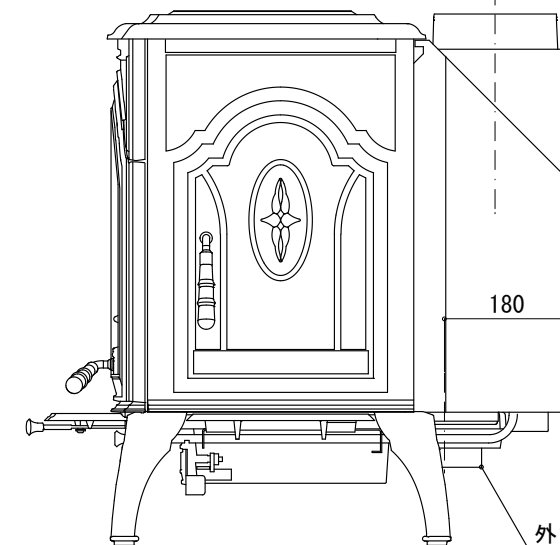

平面図

正面図

側面図

外気取入キット (水平用)  
Q-OK

左側面図

正面図

右側面図

外気取入口 外径φ98  
アルミフレキパイプ  
φ100等デ接続ノコト

本体色：マットブラック

REVISION AND ISSUES:	DATE:	株式会社メトス METOS Inc.	SCALE: 1/10					PROJECT: 本体図	DATE: 2010. 04. 12
			承認	検図	設計	製図	担当	DRAWING TITLE: クアドラファイア カンバーランドギャップ	DRAWING No. D-ST-QF-00401
					関根				