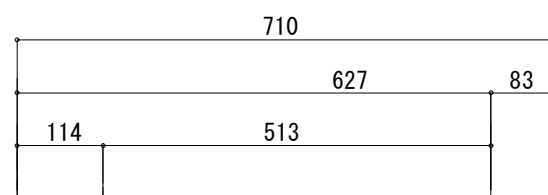

平面図

正面図

側面図

外気取入キット (水平用)  
Q-OK

左側面図

正面図

右側面図

外気取入口 外径φ98  
アルミフレキパイプ  
φ100等デ接続ノコト

本体色：マットブラック

REVISION AND ISSUES:	DATE:	株式会社メトス METOS Inc.	SCALE: 1/10					PROJECT: 本体図	DATE: 2010. 04. 12
			承認	検図	設計	製図	担当	DRAWING TITLE: クアドラファイア カンバーランドギャップ	DRAWING No. D-ST-QF-00401
					関根				