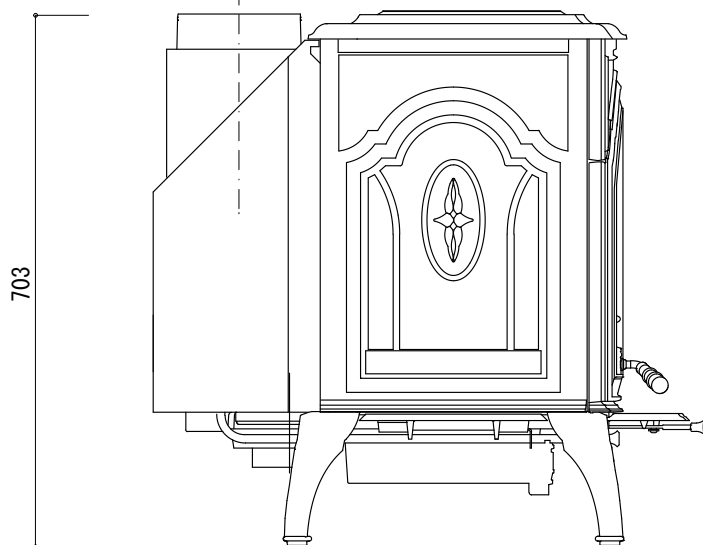

平面図

正面図

側面図

外気取入キット (水平用)  
Q-OK

左側面図

正面図

右側面図

外気取入口 外径φ98  
アルミフレキパイプ  
φ100等デ接続ノコト

本体色：マットブラック

REVISION AND ISSUES:	DATE:	株式会社メトス METOS Inc.	SCALE: 1/10					PROJECT: 本体図	DATE: 2010. 04. 12
			承認	検図	設計	製図	担当	DRAWING TITLE: クアドラファイア カンバーランドギャップ	DRAWING No. D-ST-QF-00401
					関根				