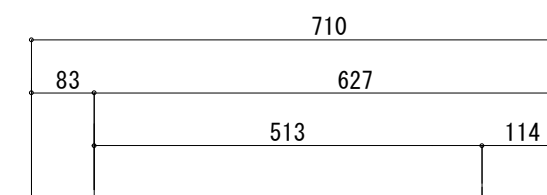

平面図

正面図

側面図

外気取入キット (水平用)  
Q-OK

左側面図

正面図

右側面図

外気取入口 外径φ98  
アルミフレキパイプ  
φ100等デ接続ノコト

本体色：マットブラック

REVISION AND ISSUES:	DATE:	株式会社メトス METOS Inc.	SCALE: 1/10					PROJECT: 本体図	DATE: 2010. 04. 12
			承認	検図	設計	製図	担当	DRAWING TITLE: クアドラファイア カンバーランドギャップ	DRAWING No. D-ST-QF-00401
					関根				