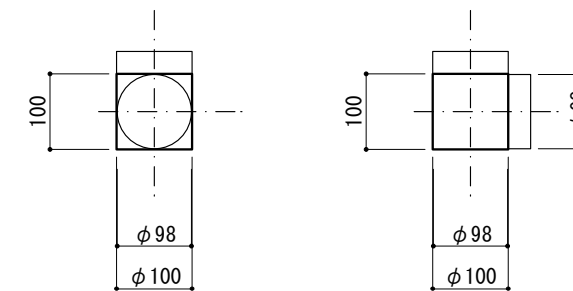

平面図

正面図

側面図

外気取入キット (水平用)  
Q-OK

左側面図

正面図

右側面図

外気取入口 外径φ98  
アルミフレキパイプ  
φ100等デ接続ノコト

本体色：マットブラック

REVISION AND ISSUES:	DATE:	株式会社メトス METOS Inc.	SCALE: 1/10					PROJECT: 本体図	DATE: 2010. 04. 12
			承認	検図	設計	製図	担当	DRAWING TITLE: クアドラファイア カンバーランドギャップ	DRAWING No. D-ST-QF-00401
					関根				