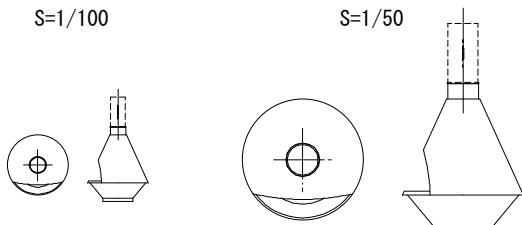

○表記の寸法は必要最低寸法  
 ○ ( ) 内寸法表記は、断熱・2重煙突  
 又は煙突シールド使用時の寸法

○基本設置の場合

○コーナー設置の場合

重量 (本体)	43kg	最低煙突高	4,000mm以上	付属品	ファイヤースクリーン
使用煙突内径	φ200mm	専用品番	K-CZM400B	付属品	ライトキャスター(耐火モルタル):13S

S=1/30

S=1/100

S=1/50

○煙突の離隔距離