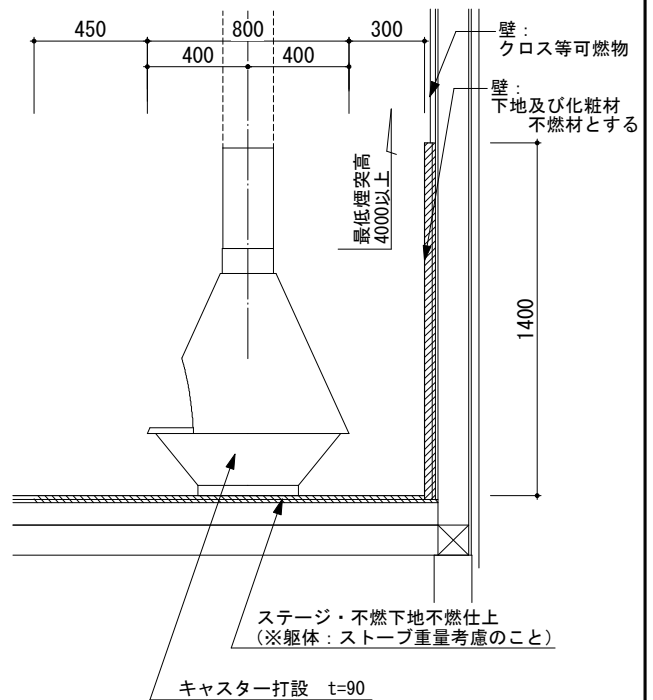

○表記の寸法は必要最低寸法  
 ○ ( ) 内寸法表記は、断熱・2重煙突  
 又は煙突シールド使用時の寸法

○基本設置の場合

○コーナー設置の場合

重量 (本体)	43kg	最低煙突高	4,000mm以上	付属品	ファイヤースクリーン
使用煙突内径	φ200mm	専用品番	K-CZM400B	付属品	ライトキャスター(耐火モルタル):13S

S=1/30

S=1/100

S=1/50

○煙突の離隔距離