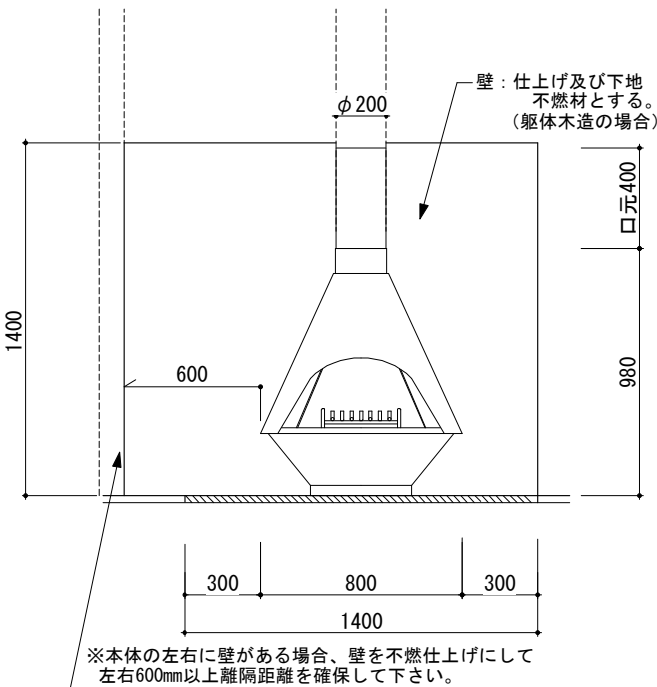

○表記の寸法は必要最低寸法  
 ○ ( ) 内寸法表記は、断熱・2重煙突  
 又は煙突シールド使用時の寸法

○基本設置の場合

○コーナー設置の場合

重量 (本体)	43kg	最低煙突高	4,000mm以上	付属品	ファイヤースクリーン
使用煙突内径	φ200mm	専用品番	K-CZM400B	付属品	ライトキャスター(耐火モルタル):13S

S=1/30

S=1/100

S=1/50

○煙突の離隔距離