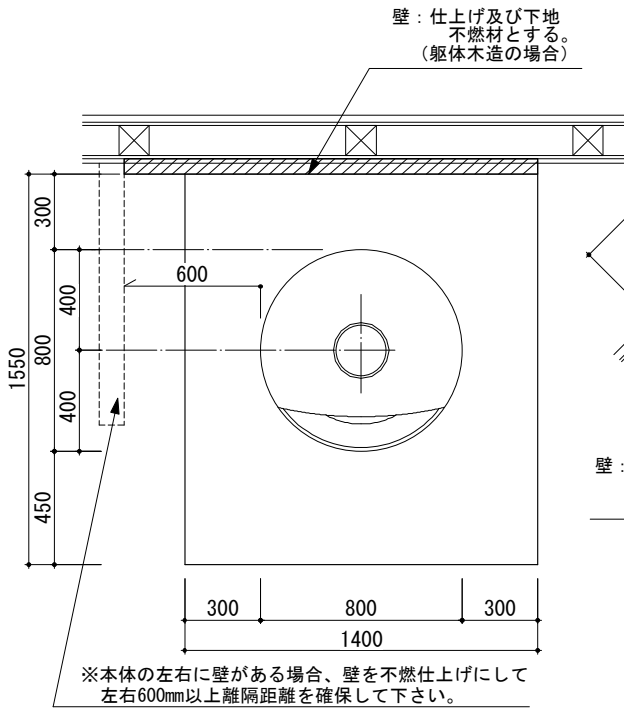

○表記の寸法は必要最低寸法  
 ○ ( ) 内寸法表記は、断熱・2重煙突  
 又は煙突シールド使用時の寸法

○基本設置の場合

○コーナー設置の場合

重量 (本体)	43kg	最低煙突高	4,000mm以上	付属品	ファイヤースクリーン
使用煙突内径	φ200mm	専用品番	K-CZM400B	付属品	ライトキャスター(耐火モルタル):13S

S=1/30

S=1/100

S=1/50

○煙突の離隔距離