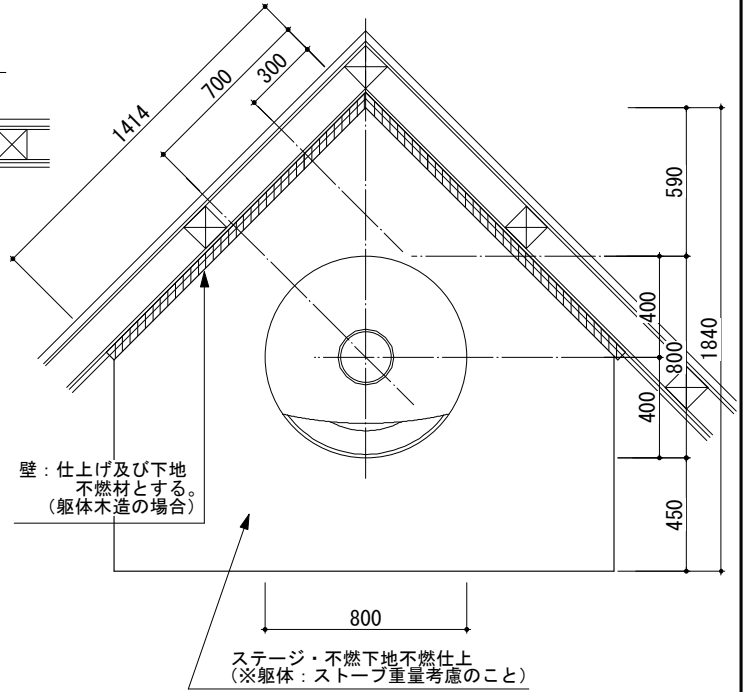

○表記の寸法は必要最低寸法  
 ○ ( ) 内寸法表記は、断熱・2重煙突  
 又は煙突シールド使用時の寸法

○基本設置の場合

○コーナー設置の場合

重量 (本体)	43kg	最低煙突高	4,000mm以上	付属品	ファイヤースクリーン
使用煙突内径	φ200mm	専用品番	K-CZM400B	付属品	ライトキャスター(耐火モルタル):13S

S=1/30

S=1/100

S=1/50

○煙突の離隔距離