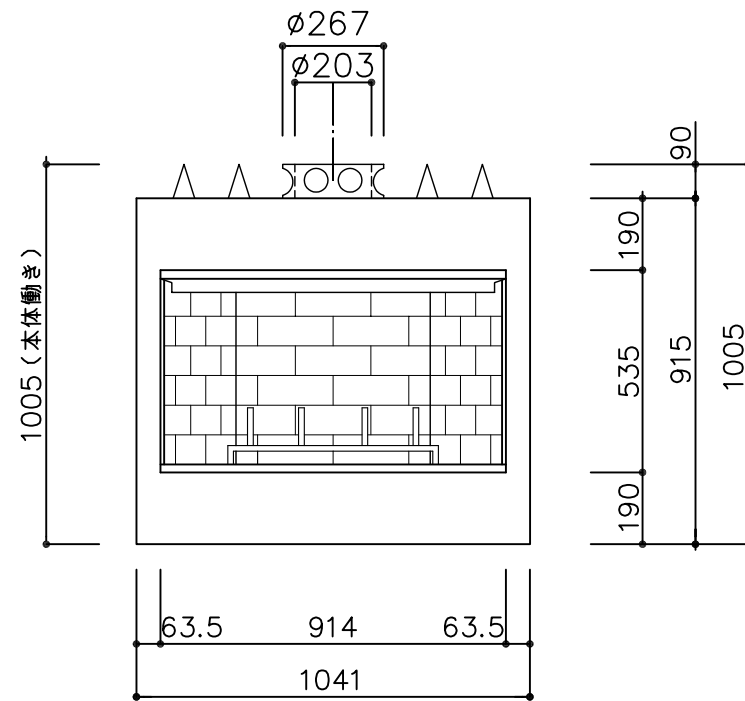

平面図

ガラスドア
DM1036
(オプション)

正面図

左側面図

右側面図