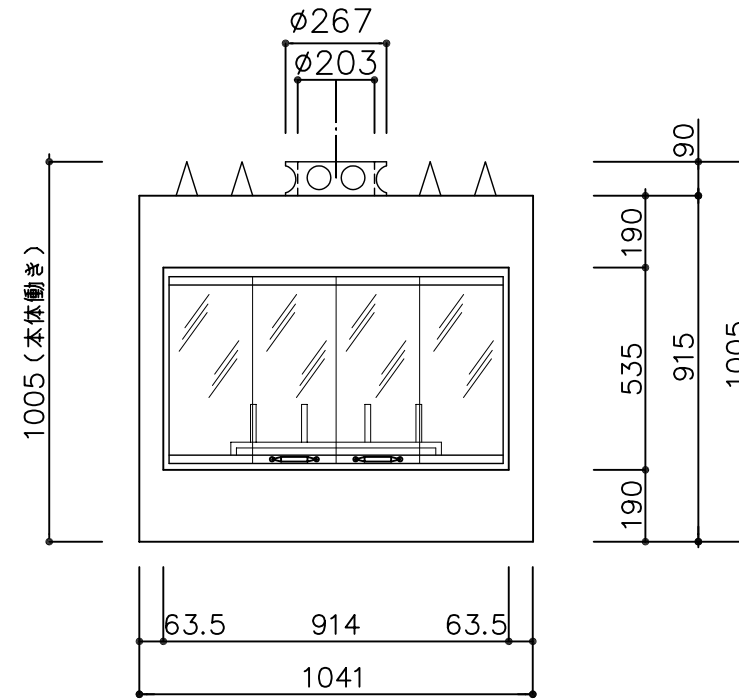

平面図

ガラスドア
DM1036
(オプション)

正面図

左側面図

右側面図