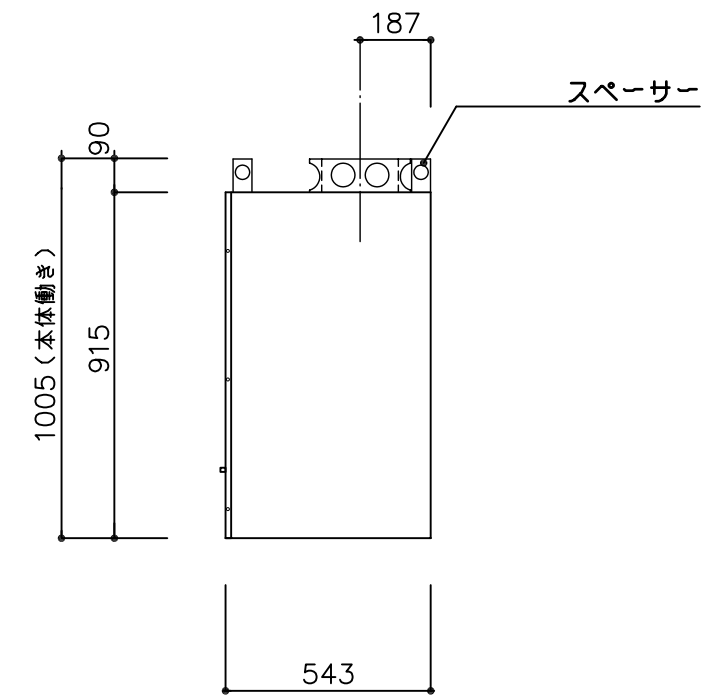

平面図

ガラスドア
DM1036
(オプション)

正面図

左側面図

右側面図