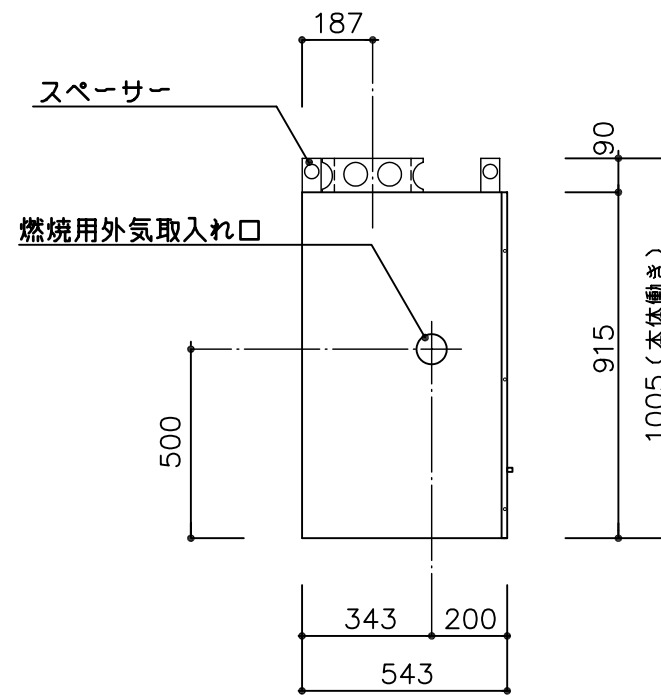

平面図

ガラスドア
DM1036
(オプション)

正面図

左側面図

右側面図