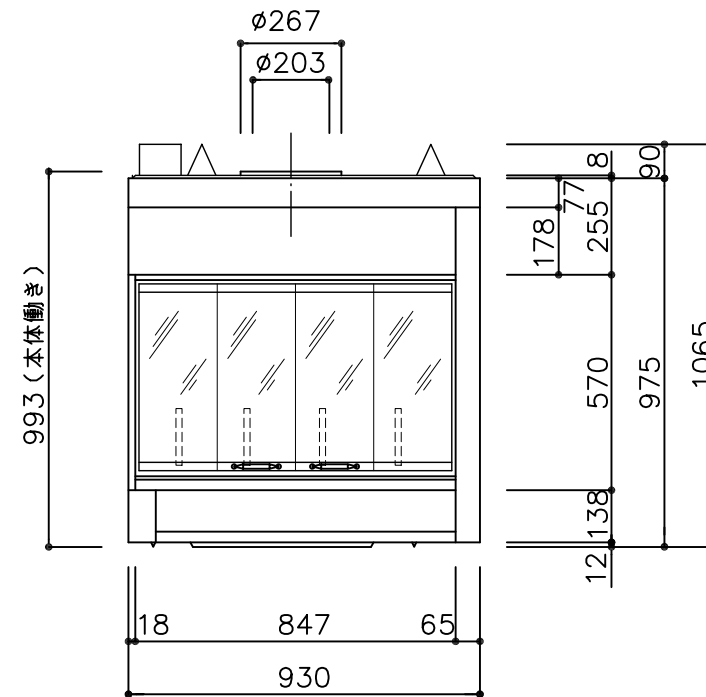

平面図

ガラスドア
DM1436B
(オプション)

正面図

右側面図

正面図

左側面図

右側面図

※記載ノ本体図ハ、CL36ヲ示ス

一級建築士事務所登録：東京都知事登録第48973号
建築業：国土交通大臣許可 特13 第9731号

株式会社メトス
METOS Inc.

SCALE: 1/20				
承認	検図	設計	製図	担当

PROJECT: 本体承認図
DRAWING TITLE: HEAT&GLO CL36D (CR36D)

DATE: 01年11月26日
DRAWING No. D-BU-HE-00200