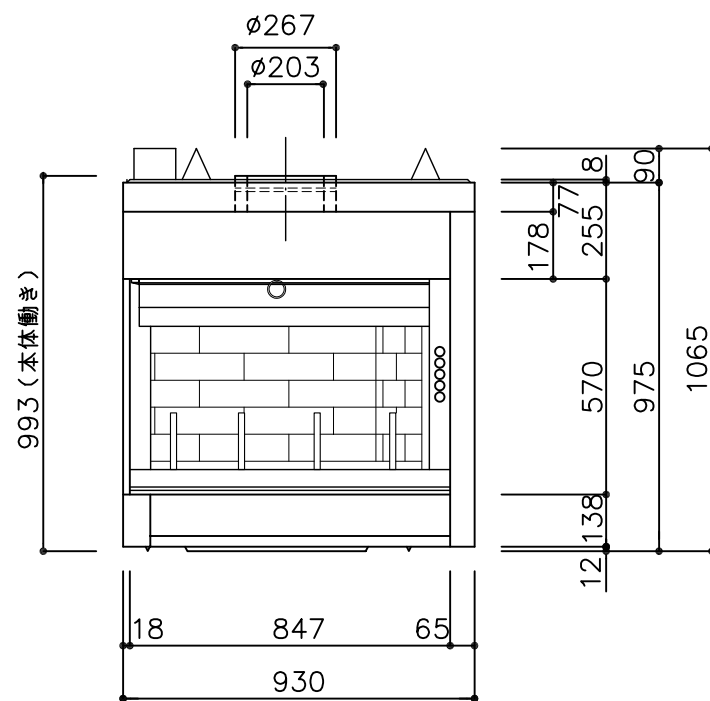

平面図

ガラスドア
DM1436B
(オプション)

正面図

右側面図

正面図

左側面図

右側面図

※記載ノ本体図ハ、CL36ヲ示ス

一級建築士事務所登録：東京都知事登録第48973号
建築業：国土交通大臣許可 特13 第9731号

株式会社メトス
METOS Inc.

SCALE: 1/20				
承認	検図	設計	製図	担当

PROJECT: 本体承認図
DRAWING TITLE: HEAT&GLO CL36D (CR36D)

DATE: 01年11月26日
DRAWING No. D-BU-HE-00200