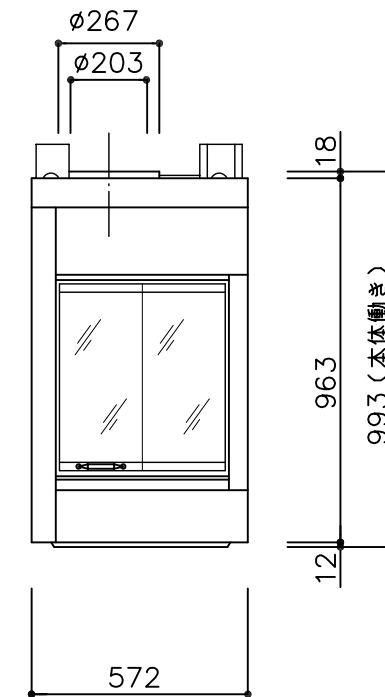

平面図

ガラスドア
DM1436B
(オプション)

正面図

右側面図

正面図

左側面図

右側面図

※記載ノ本体図ハ、CL36ヲ示ス