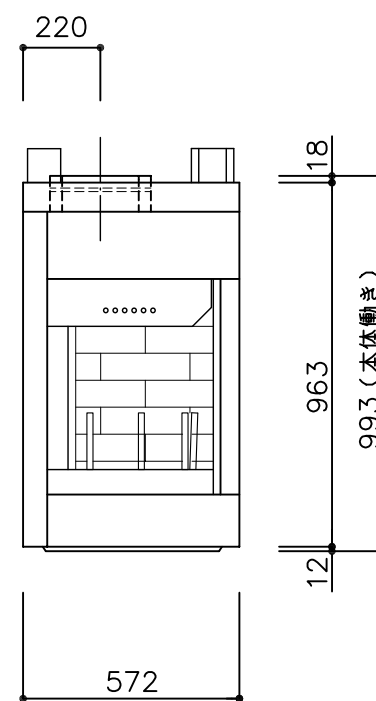

平面図

ガラスドア
DM1436B
(オプション)

正面図

右側面図

正面図

左側面図

右側面図

※記載ノ本体図ハ、CL36ヲ示ス