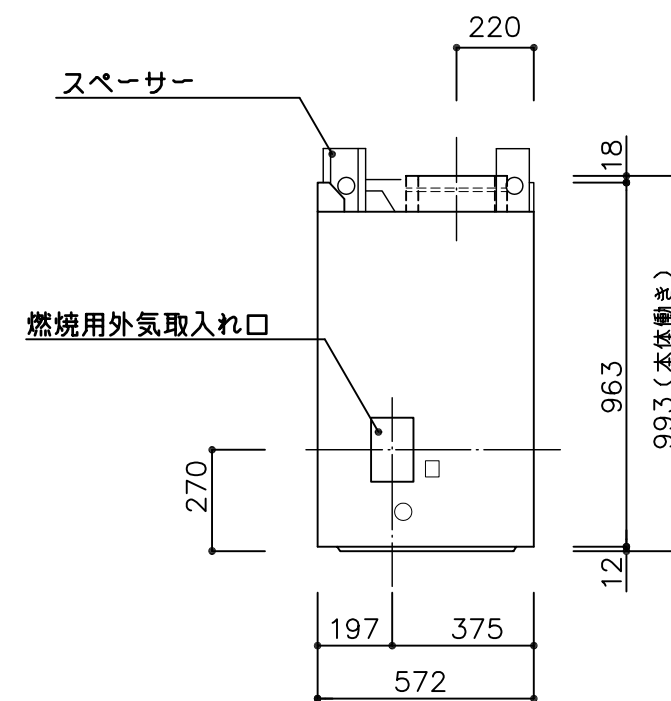

平面図

ガラスドア
DM1436B
(オプション)

正面図

右側面図

正面図

左側面図

右側面図

※記載ノ本体図ハ、CL36ヲ示ス