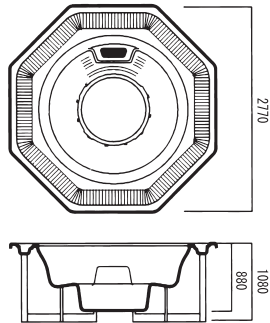

エデン2

仕様

本体寸法	W2770×D2770×H880
材質	FRA
本体重量	185 kg
容量	1,450 ℓ
設置	ビット内埋込型
人数	4~6人
構造	本体廻り配管済 (PVC)
ジェットノズル	4ヶ所 (40 ℓ/min×4)
エア-吐出口	4φ×30穴
ロカキ	NSB-4 3P 200V 0.4kW等 (オプション)
ジェットポンプ	3P 200V 0.75~1.5kW (オプション)
パイプ	3P 200V 0.75~1.5kW (オプション)