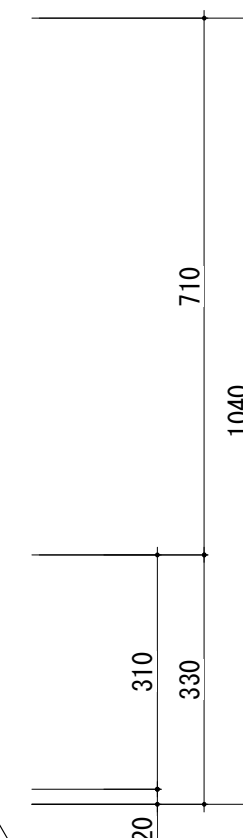

平面図

コンツラC-580	
本体色	ブラック
オプション	外気取入キット
	C2139

左側面図

正面図

右側面図

外気取入口φ65  
外気取入キット (オプション)  
(バンド×2, 保温材, L=1000  
100φ切替コネクタ付属)