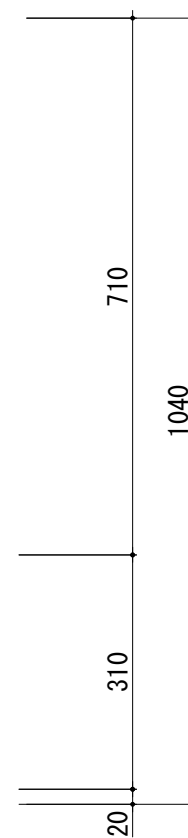

平面図

コンツラC-580	
本体色	ブラック
オプション	外気取入キット
	C2139

左側面図

正面図

右側面図

外気取入口φ65  
外気取入キット (オプション)  
(バンド×2, 保温材, L=1000  
100φ切替コネクタ付属)