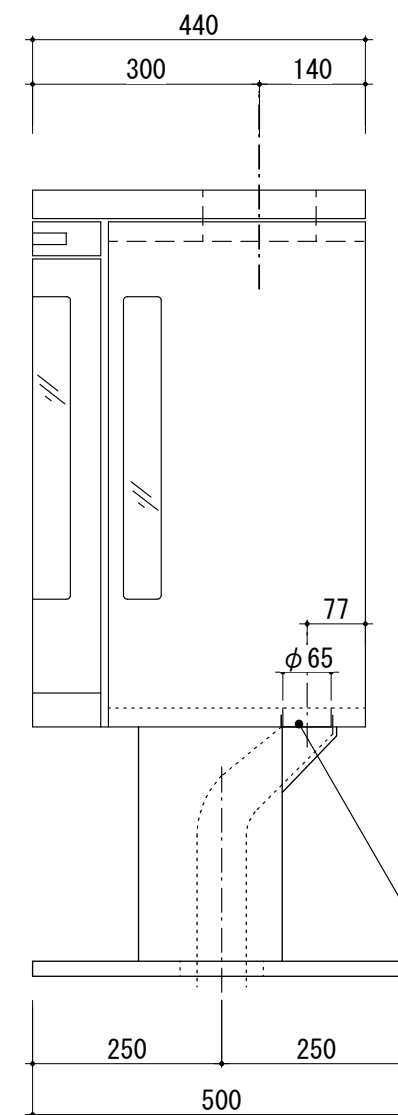

平面図

コンツラC-580	
本体色	ブラック
オプション	外気取入キット
	C2139

左側面図

正面図

右側面図

外気取入口φ65  
外気取入キット (オプション)  
(バンド×2, 保温材, L=1000  
100φ切替コネクタ付属)