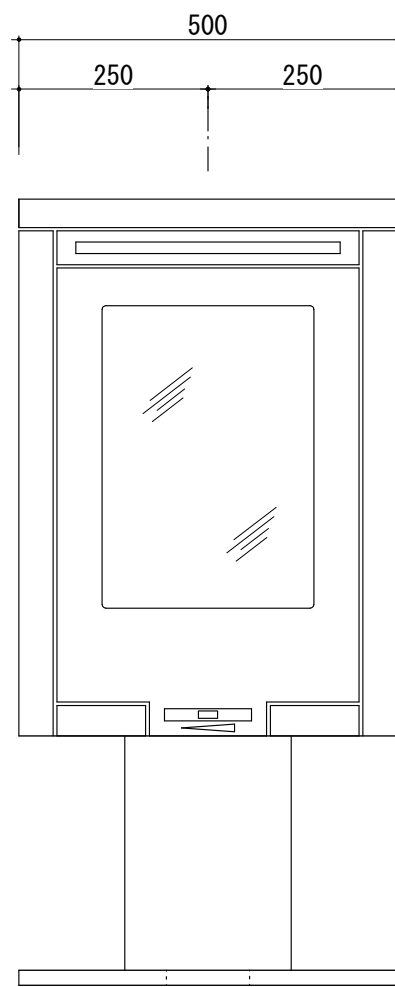

平面図

コンツラC-580	
本体色	ブラック
オプション	外気取入キット
	C2139

左側面図

正面図

右側面図

外気取入口φ65  
外気取入キット (オプション)  
(バンド×2, 保温材, L=1000  
100φ切替コネクタ付属)