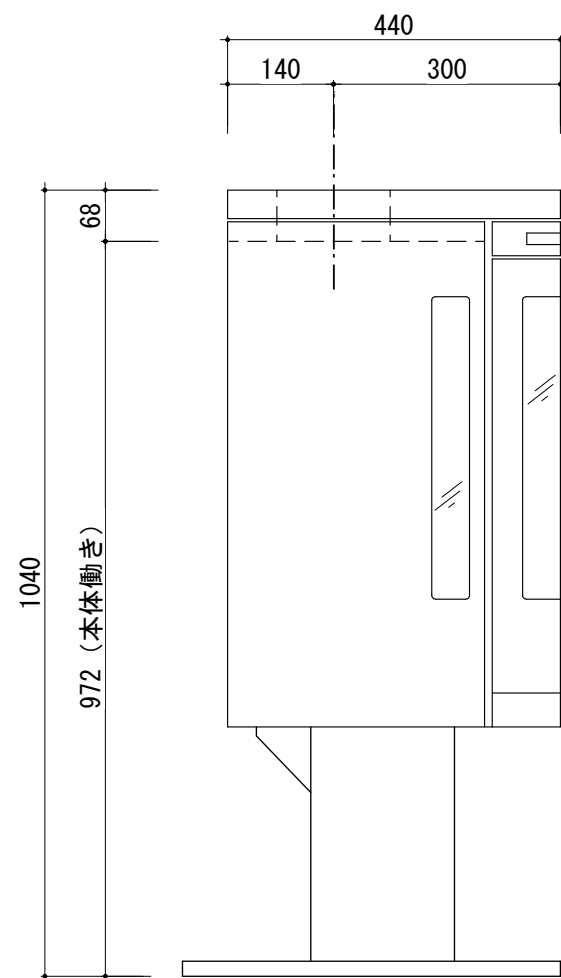

平面図

コンツラC-580	
本体色	ブラック
オプション	外気取入キット
	C2139

左側面図

正面図

右側面図

外気取入口φ65  
外気取入キット (オプション)  
(バンド×2, 保温材, L=1000  
100φ切替コネクタ付属)