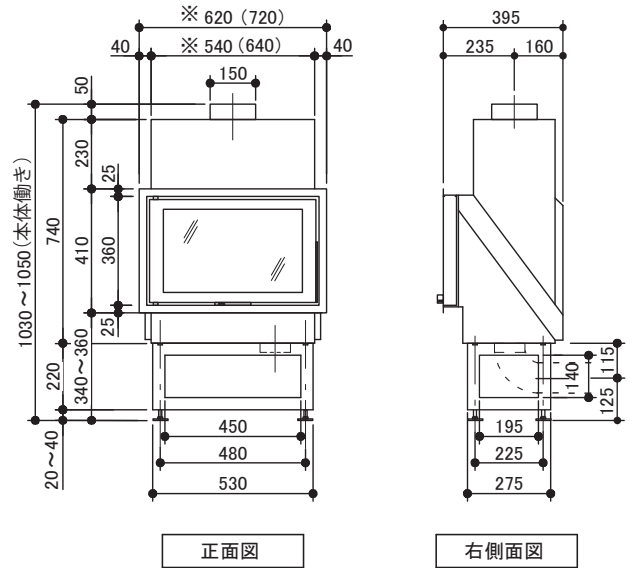

ダブル ヴィスタ
DOVRE VISTA

豊潤な時間の価値は
時を越えても変わらない。

ダブル ヴィスタ
VISTA 600J

大切な場所
大切な人
大切なひととき
ガラス越しの景色が
それぞれの想像を
かきたてる

ダブル ヴィスタ
VISTA 700J

◆概略寸法図（詳細寸法は本体標準図を参照）
VISTA600J [※部の（ ）内は 700J の寸法を示す]

◆仕様

ダブル VISTA600J

出力：8kW(6880kcal/h)
熱効率：80%
本体寸法：W620 X D395 X H1030 mm
使用煙突径：φ150 mm
本体重量：95 kg
本体色：ブラック
定価：¥ 390,000（税抜）

ダブル VISTA700J

出力：10kW(8600kcal/h)
熱効率：83%
本体寸法：W 720 X D 395 X H 1030 mm
使用煙突径：φ150 mm
本体重量：105 kg
本体色：ブラック
定価：¥ 440,000（税抜）