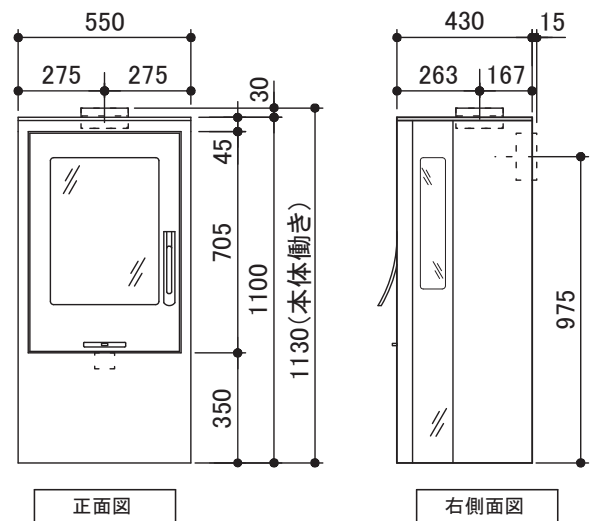

◆概略寸法図 (詳細寸法は本体標準図を参照)

株式会社 メトス

東京都中央区築地6-16-1 築地616ビル

東京営業所 TEL.03-3542-0573 FAX.03-3544-1874
〒104-0045 東京都中央区築地6-16-1 築地616ビル
札幌営業所 TEL.011-272-3201 FAX.011-272-3205
〒060-0041 北海道札幌市中央区大通東7丁目 ノースシティ大通ビル
仙台営業所 TEL.022-771-5242 FAX.022-371-9671
〒981-3135 宮城県仙台市泉区八乙女中央1-7-5 八乙女オフィスビル
名古屋営業所 TEL.052-769-6144 FAX.052-769-6145
〒465-0004 愛知県名古屋市名東区香南2丁目1309-1
大阪営業所 TEL.06-4803-0618 FAX.06-4803-0456
〒555-0004 大阪府大阪市西区靱本町1-6-6 大阪華東ビル
福岡営業所 TEL.092-471-5801 FAX.092-471-5802
〒812-0014 福岡県福岡市博多区比恵町16-26

ご用命は

<http://www.metos.co.jp>