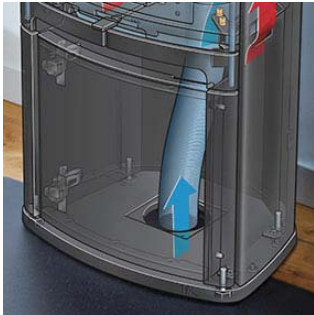

特長

コンツーラ C35L リンネ

シルクファイヤー

観客を魅了するバレリーナを思わせるしなやかにゆったりと舞う炎。その上品さからシルクファイヤーと呼ばれています。

ガラストップ

光沢、反射、鋳物の美しさとの対比。モノトーンのアクセントを表現したガラストップ。

外気取入れ

シルクファイヤーをつくり出す新鮮空気は、あたためられ、炉内へと流れていく。美にこだわり外気取入用のパイプは本体内部に納めることができる。

ハンドル

「握る、開ける、閉じる」あたり前の動作を容易にしたゆるやかなカーブは機能美に溢れている。

◆仕様

コンツーラ C35L リンネ

出力 : 7kW (6020kcal/h)
熱効率 : 80%
本体寸法 : W 550 × D430 × H1100 mm
使用煙突径 : φ 150 mm
炉開口寸法 : W335 × H450 mm
炉内寸法 : W300 × D275 × H300 mm
本体重量 : 116 kg
本体色 : ホワイト
定価 : ¥630,000 (税抜)